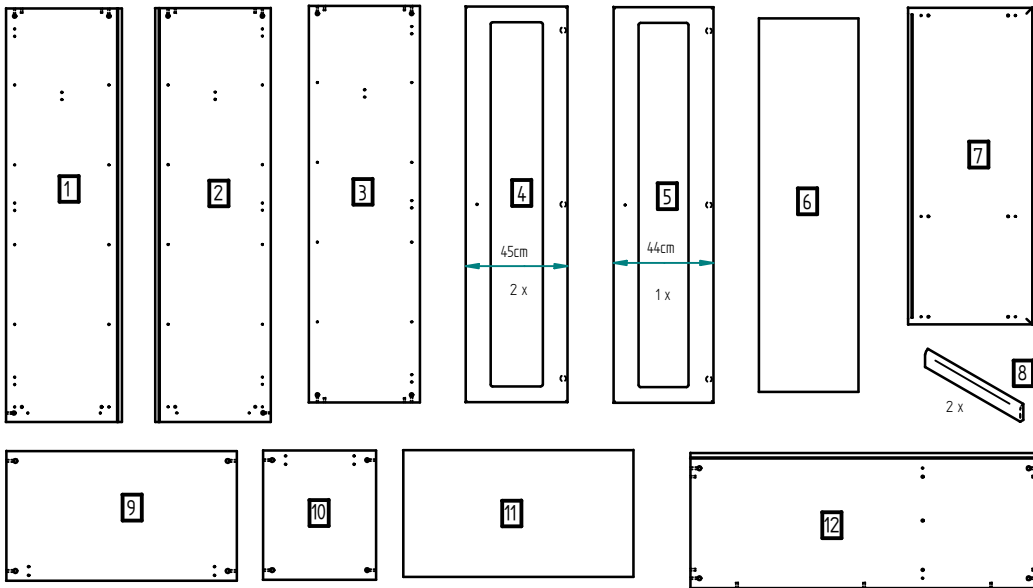

Montageanleitung - Assembly instructions - Instructions de montage - Montageaanwijzing

Schrank Wardrobe Armoire Kast

Felice 06 482

Inhalt - Contents - Contenu - Inhoud

A	B	C	B
			3 x
18 x	22 x	2 x 4 x	
D	E	F	T
8 x 30	16 x	9 x	3 x
G	H	I	S
Scharniere Tür rechts/links Type C	1 x	3 x	3 x
6 x			
J	K	L	R
M4 x 25	3 x 16		
3 x	16 x	6 x	1 x
M	N	O	P
Scharniere Tür Mitte Type L	862 m	4 x 30	3 x
2 x	1 x	4 x