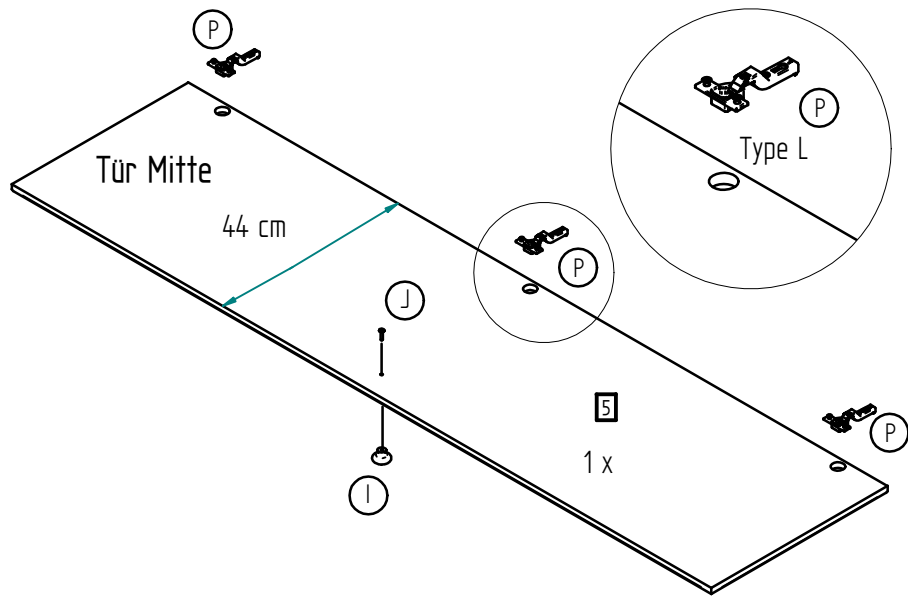

Schrank Wardrobe Armoire Kast

Felice 06 482

Inhalt - Contents - Contenu - Inhoud

A	B	C	B
			3 x
18 x	22 x	2 x 4 x	
D	E	F	T
8 x 30	16 x	9 x	3 x
G	H	I	S
Scharniere Tür rechts/links Type C	1 x	3 x	3 x
6 x			
J	K	L	R
M4 x 25	3 x 16		
3 x	16 x	6 x	1 x
M	N	O	P
Scharniere Tür Mitte Type L	862 m	4 x 30	3 x
2 x	1 x	4 x	

Vormontage:

Achtung! Vor Eindrehen der Exzenter (C) Gewindehülse eindrücken

Vormontage:

nur Dübel für Sockelblende einleimen

Vormontage:

Montage:

Zusammenbau: