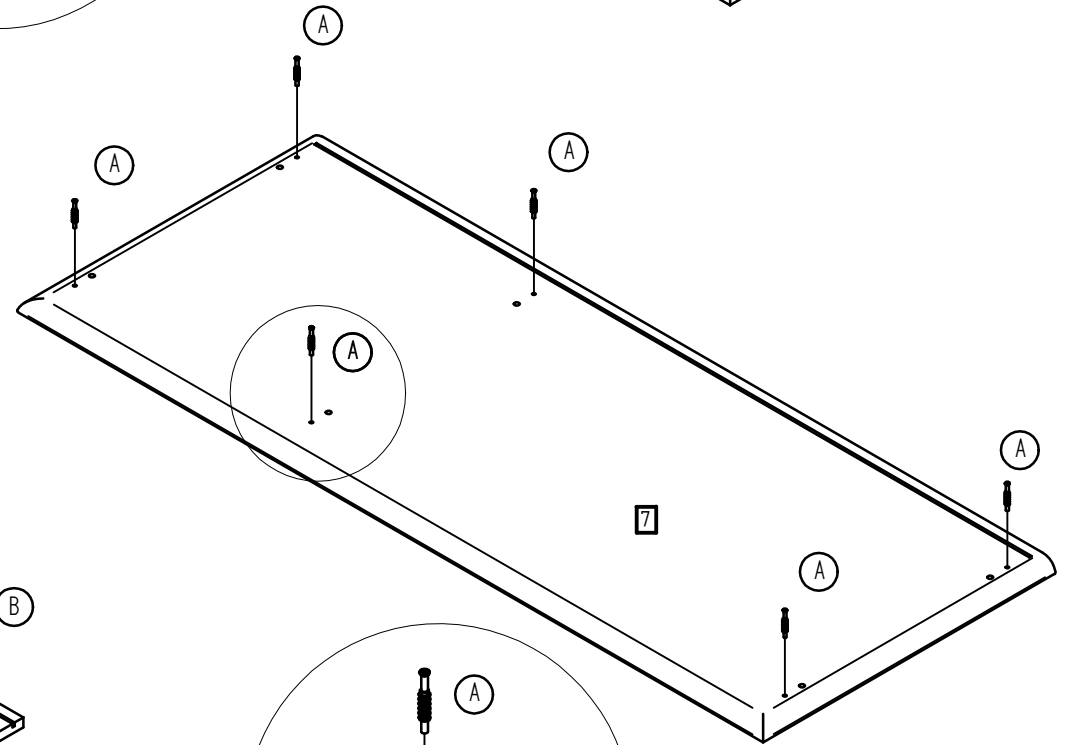

Vormontage:

nur Dübel für Sockelblende einleimen