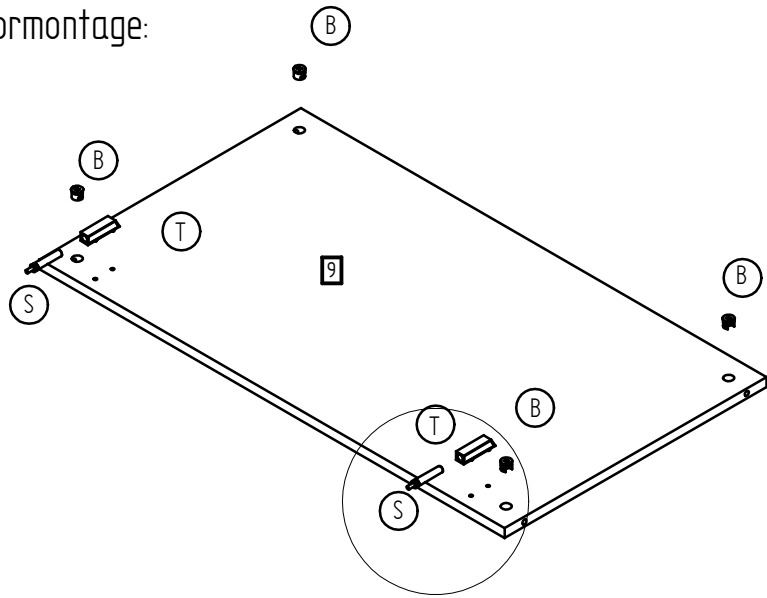

Schrank Wardrobe Armoire Kast

Felice 06 482

Inhalt - Contents - Contenu - Inhoud

A	B	C	B
			3 x
18 x	22 x	2 x 4 x	
D	E	F	T
8 x 30	16 x	9 x	3 x
G	H	I	S
Scharniere Tür rechts/links Type C	1 x	3 x	3 x
6 x			
J	K	L	R
M4 x 25	3 x 16		
3 x	16 x	6 x	1 x
M	N	O	P
Scharniere Tür Mitte Type L	862 m	4 x 30	3 x
2 x	1 x	4 x	

Vormontage:

Achtung! Vor Eindrehen der Exzenter (C) Gewindehülse eindrücken

Vormontage:

nur Dübel für Sockelblende einleimen

Vormontage:

Montage:

Zusammenbau: