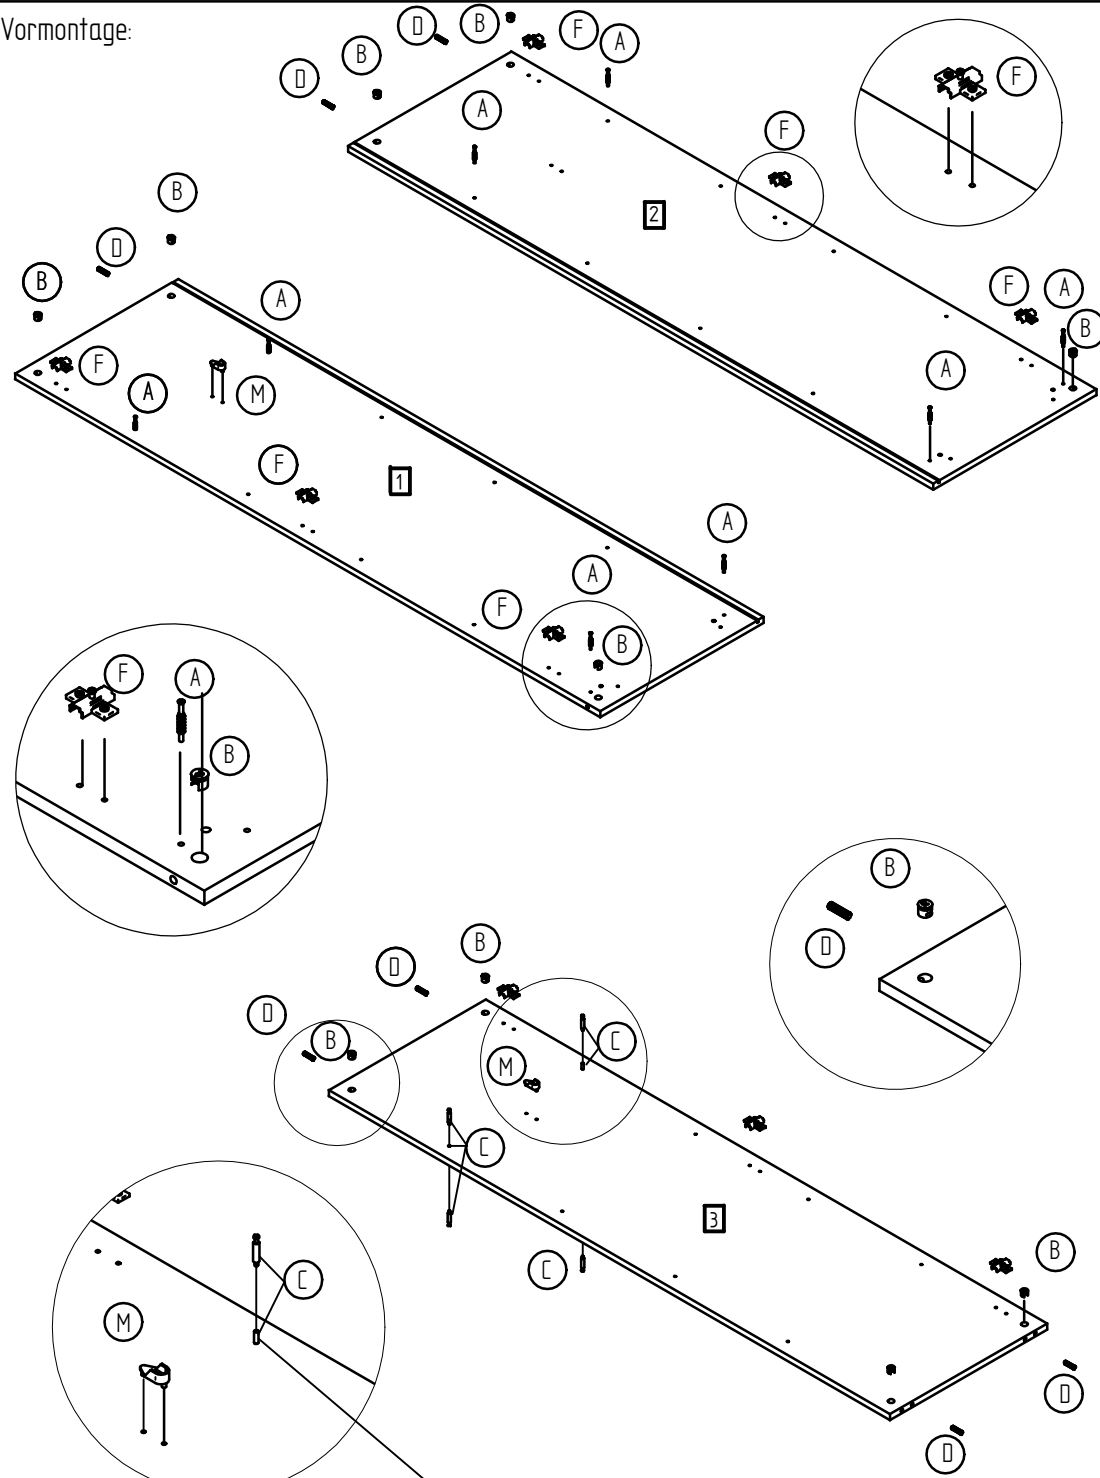

Vormontage:

Achtung! Vor Eindrehen der Exzenter (C) Gewindehülse eindrücken