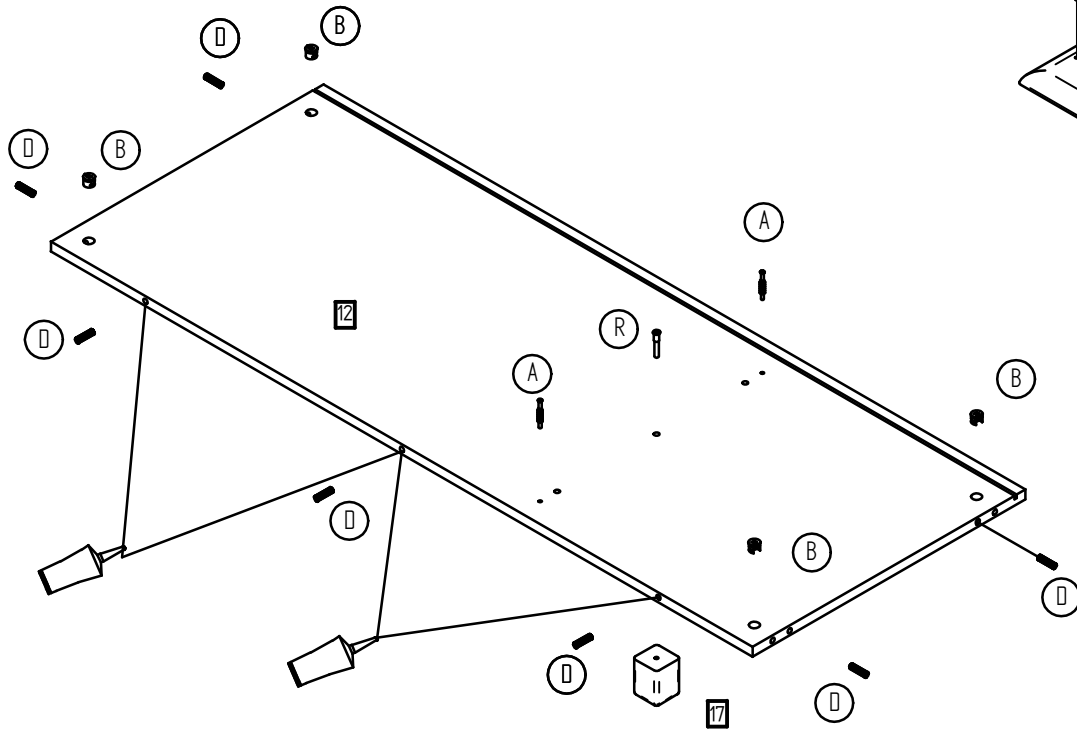

Schrank Wardrobe Armoire Kast

Felice 06 482

Inhalt - Contents - Contenu - Inhoud

A	B	C	B
			3 x
18 x	22 x	2 x 4 x	
D	E	F	T
8 x 30	16 x	9 x	3 x
G	H	I	S
Scharniere Tür rechts/links Type C	1 x	3 x	3 x
6 x			
J	K	L	R
M4 x 25	3 x 16		
3 x	16 x	6 x	1 x
M	N	O	P
Scharniere Tür Mitte Type L	862 m	4 x 30	3 x
2 x	1 x	4 x	

Vormontage:

Achtung! Vor Eindrehen der Exzenter (C) Gewindehülse eindrücken

Vormontage:

nur Dübel für Sockelblende einleimen

Vormontage:

Montage:

Zusammenbau: