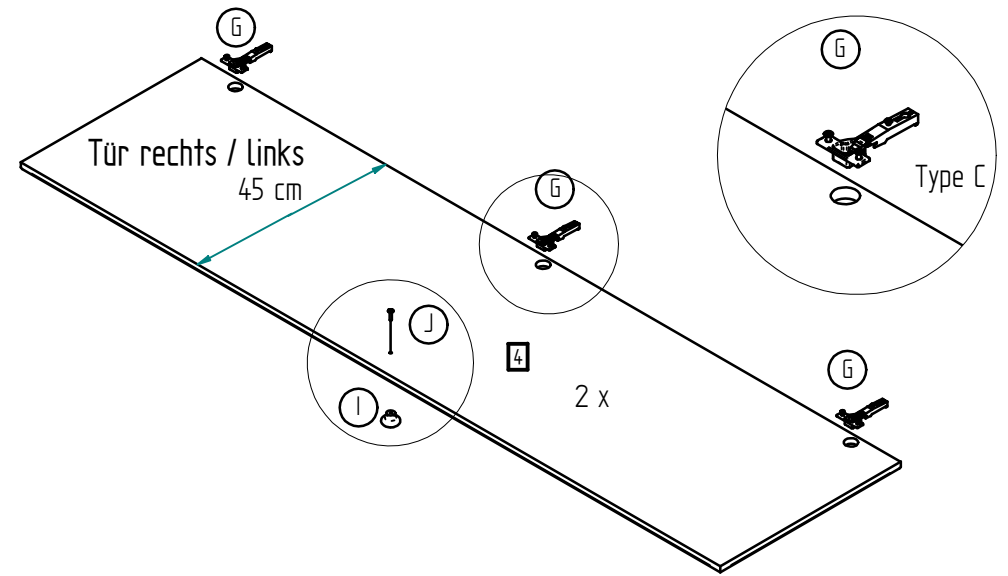

Schrank Wardrobe Armoire Kast

Felice 06 482

Inhalt - Contents - Contenu - Inhoud

A	B	C	B
			3 x
18 x	22 x	2 x 4 x	
D	E	F	T
8 x 30	16 x	9 x	3 x
G	H	I	S
Scharniere Tür rechts/links Type C	1 x	3 x	3 x
6 x			
J	K	L	R
M4 x 25	3 x 16		
3 x	16 x	6 x	1 x
M	N	O	P
Scharniere Tür Mitte Type L	862 m	4 x 30	3 x
2 x	1 x	4 x	

Vormontage:

Achtung! Vor Eindrehen der Exzenter (C) Gewindehülse eindrücken

Vormontage:

nur Dübel für Sockelblende einleimen

Vormontage:

Montage:

Zusammenbau: