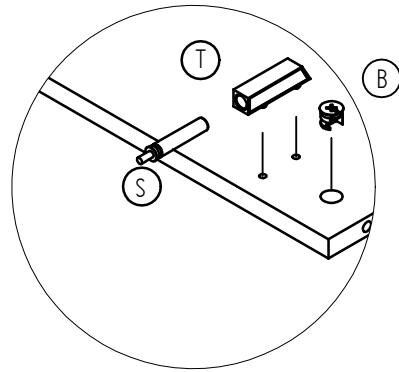

Schrank Wardrobe Armoire Kast

Felice 06 482

Inhalt - Contents - Contenu - Inhoud

A	B	C	B
			3 x
18 x	22 x	2 x 4 x	
D	E	F	T
8 x 30	16 x	9 x	3 x
G	H	I	S
Scharniere Tür rechts/links Type C	1 x	3 x	3 x
6 x			
J	K	L	R
M4 x 25	3 x 16		
3 x	16 x	6 x	1 x
M	N	O	P
Scharniere Tür Mitte Type L	862 m	4 x 30	3 x
2 x	1 x	4 x	

Vormontage:

Achtung! Vor Eindrehen der Exzenter (C) Gewindehülse eindrücken

Vormontage:

nur Dübel für Sockelblende einleimen

Vormontage:

Montage:

Zusammenbau: