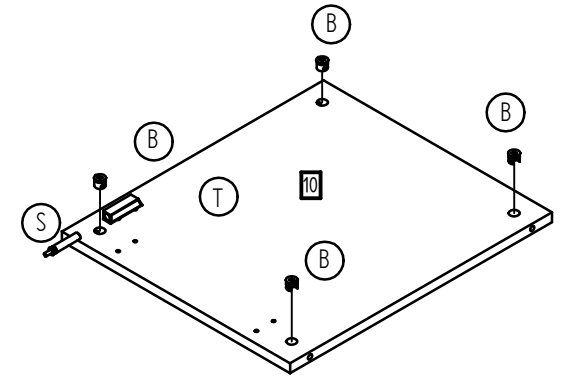

Schrank Wardrobe Armoire Kast

Felice 06 482

Inhalt - Contents - Contenu - Inhoud

A	B	C	B
			3 x
18 x	22 x	2 x 4 x	
D	E	F	T
8 x 30	16 x	9 x	3 x
G	H	I	S
Scharniere Tür rechts/links Type C	1 x	3 x	3 x
6 x			
J	K	L	R
M4 x 25	3 x 16		
3 x	16 x	6 x	1 x
M	N	O	P
Scharniere Tür Mitte Type L	862 m	4 x 30	3 x
2 x	1 x	4 x	

Vormontage:

Achtung! Vor Eindrehen der Exzenter (C) Gewindehülse eindrücken

Vormontage:

nur Dübel für Sockelblende einleimen

Vormontage:

Montage:

Zusammenbau: