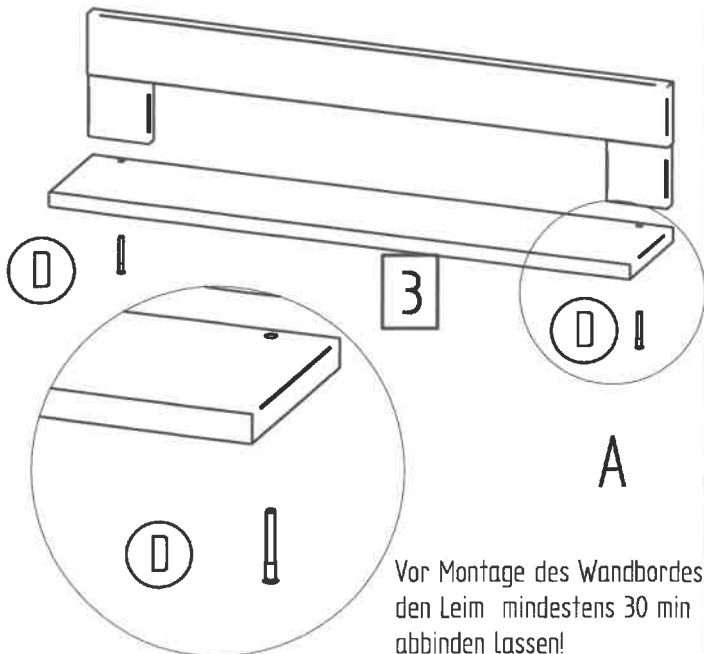

Montageanleitung - Assembly instructions - Instructions de montage - Montageaanwijzing

Georg Schardt KG
 Am Riegel 15
 96268 Mitwitz
 Tel. 09266/9907-0
 Fax 09266/9907-77
 eMail: info@schardt.com

Inhalt - Contents - Contenu - Inhoud

Wandbord Miami 08 790

A	3,5 x 15	B	8 x 40	C	8 x 40
	4 x		2 x		4 x
D	6,3 x 50	E			
	2 x		1 x		

Vor Montage des Wandbordes den Leim mindestens 30 min abbinden lassen!