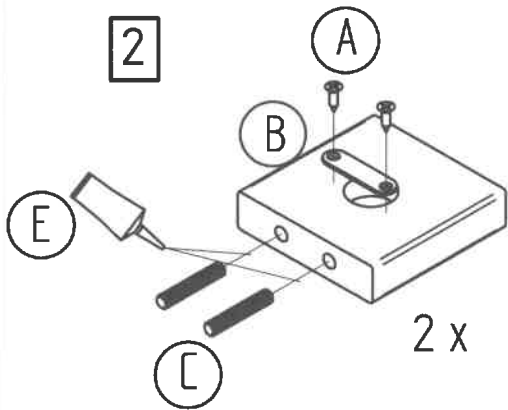

Wandbord Miami 08 790

A	3,5 x 15	B	8 x 40	C	8 x 40
	4 x		2 x		4 x
D	6,3 x 50	E			
	2 x		1 x		

Vor Montage des Wandbordes den Leim mindestens 30 min abbinden lassen!