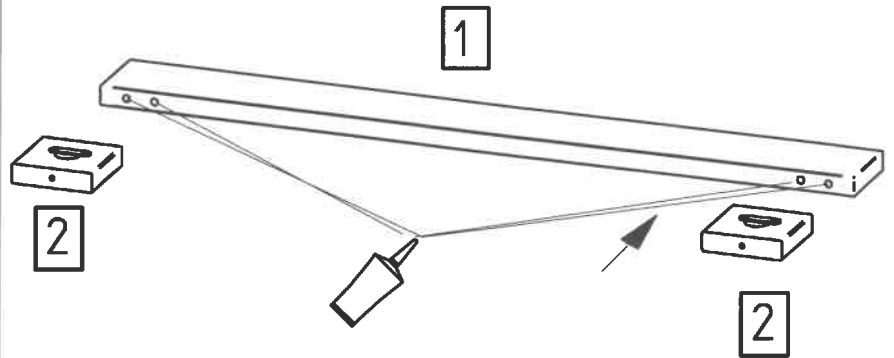

Wandbord Miami 08 790

A	3,5 x 15	B	8 x 40	C	8 x 40
	4 x		2 x		4 x
D	6,3 x 50	E			
	2 x		1 x		

Vor Montage des Wandbordes den Leim mindestens 30 min abbinden lassen!