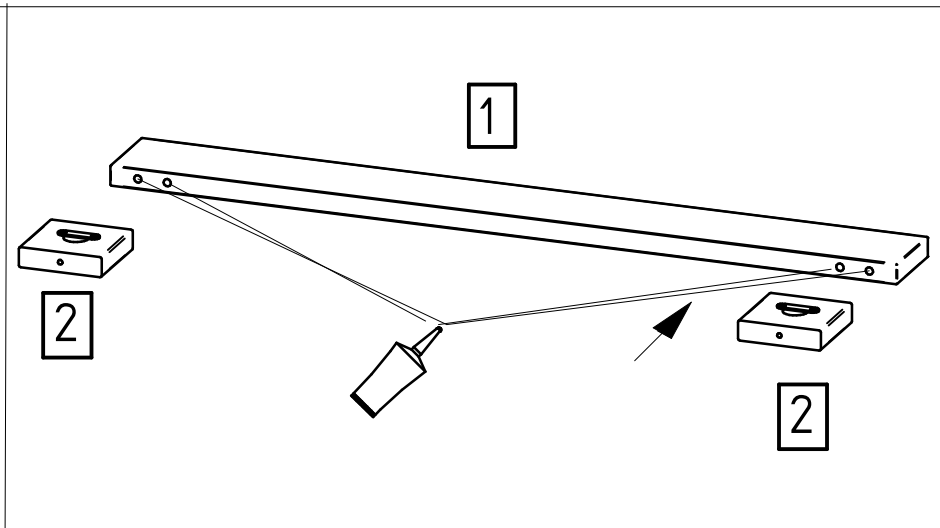

Wandbord Nordic

A  3,5 x 15 4 x	B  2 x	C  8 x 40 4 x
D  6,3 x 50 2 x	E  1 x	

Vor Montage des Wandbordes
 den Leim mindestens 30 min
 abbinden lassen!