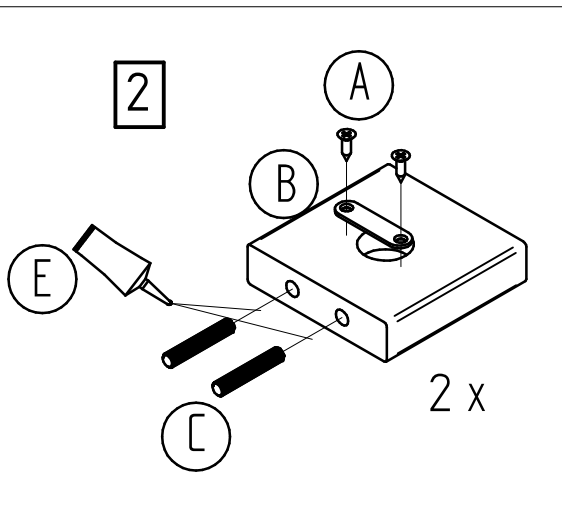

Wandbord Nordic

A  3,5 x 15 4 x	B  2 x	C  8 x 40 4 x
D  6,3 x 50 2 x	E  1 x	

Vor Montage des Wandbordes
 den Leim mindestens 30 min
 abbinden lassen!