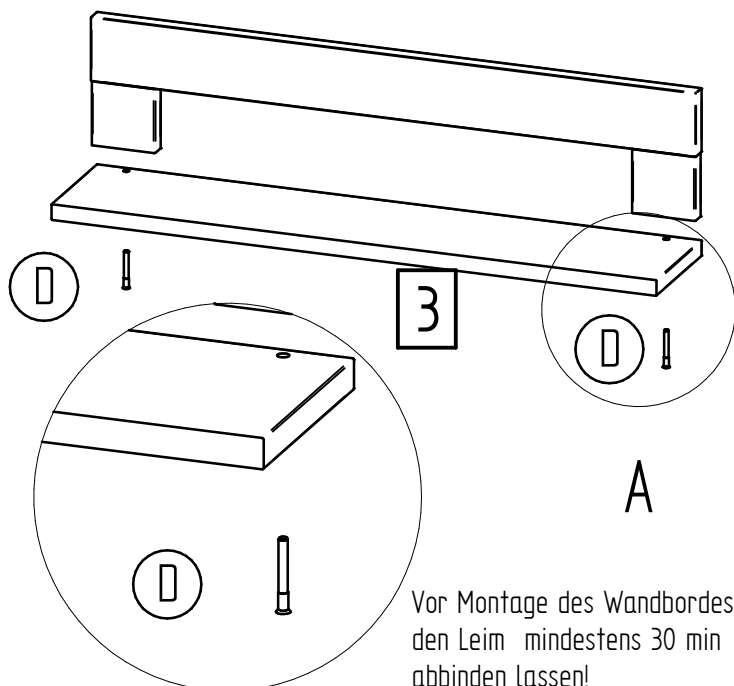

Wandbord Nordic

A  3,5 x 15 4 x	B  2 x	C  8 x 40 4 x
D  6,3 x 50 2 x	E  1 x	

Vor Montage des Wandbordes
 den Leim mindestens 30 min
 abbinden lassen!