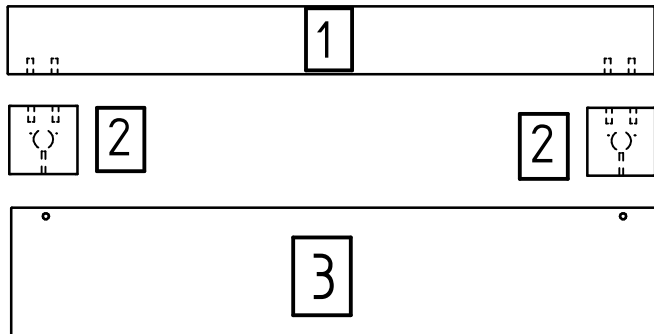

Wandbord Nordic

A  3,5 x 15 4 x	B  2 x	C  8 x 40 4 x
D  6,3 x 50 2 x	E  1 x	

Vor Montage des Wandbordes
 den Leim mindestens 30 min
 abbinden lassen!