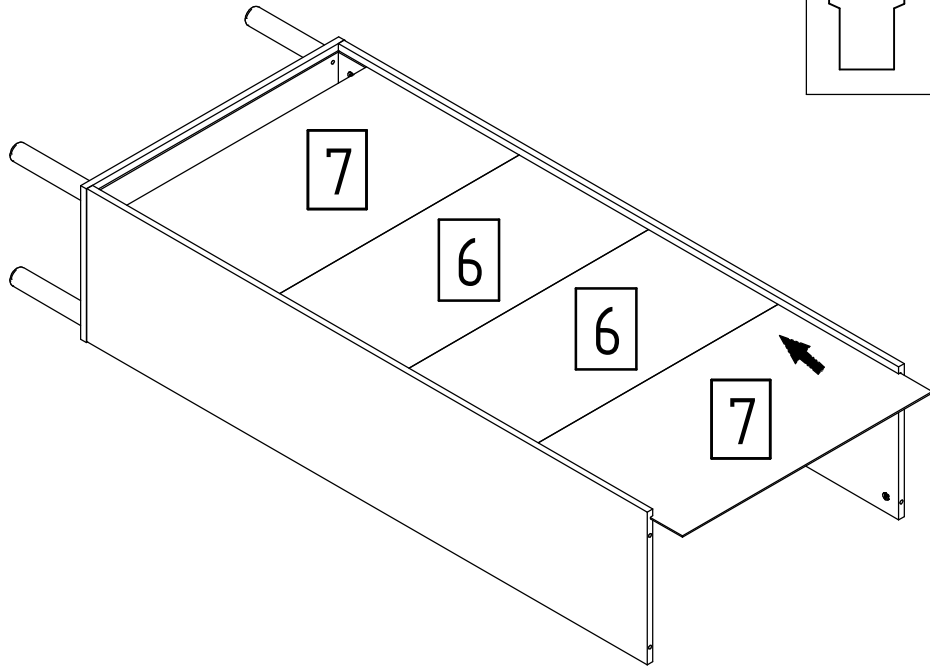

Inhalt - Contents - Contenu - Inhoud - contenuto - contenido-conteúdo - περιεχόμενο

Regal Melody 07 240

Beschlagbeutel:

A  12 x	B  15 ohne Rand 12 x	C  8 x 30 8 x
D  3 x 16 Rückwandschraube 6 x	E  7 x 40 großer Kopf 4 x	F  6 x
G  1 x Kippschutz		

Inhalt - Contents - Contenu - Inhoud - contenuto - contenido-conteúdo - περιεχόμενο

4 x

Fuss Durchmesser 40 mm 200 mm lang

... weitere Infos über unsere Produkte unter
 ... plus d'informations sur nos produits sous
 ... altre informazione degli prodotti di noi sotto