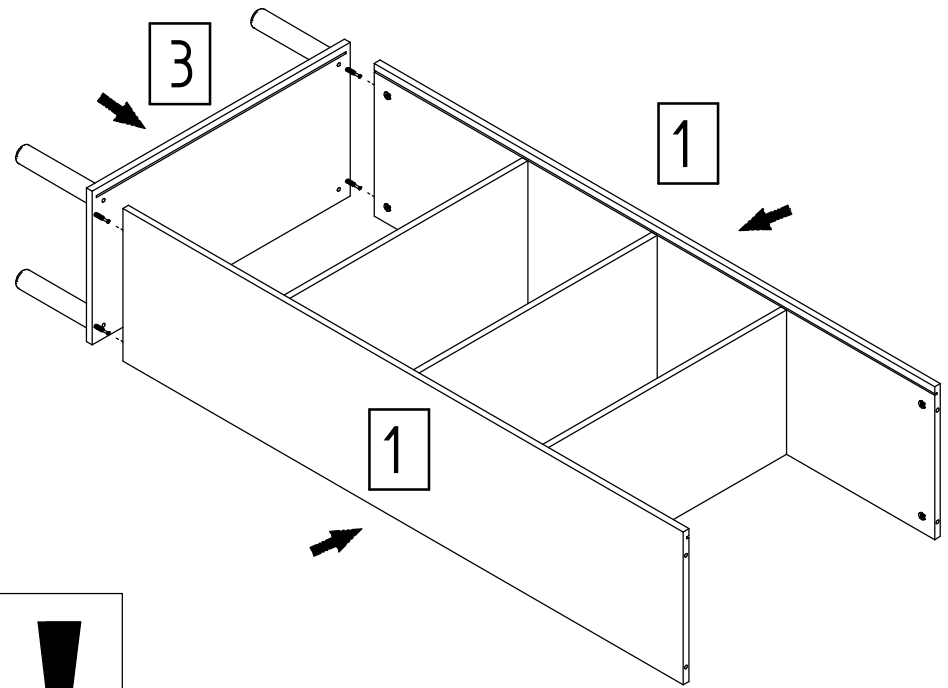

Inhalt - Contents - Contenu - Inhoud - contenuto - contenido-conteúdo - περιεχόμενο

Regal Melody 07 240

Beschlagbeutel:

A  12 x	B  15 ohne Rand 12 x	C  8 x 30 8 x
D  3 x 16 Rückwandschraube 6 x	E  7 x 40 großer Kopf 4 x	F  6 x
G  1 x Kippschutz		

Inhalt - Contents - Contenu - Inhoud - contenuto - contenido-conteúdo - περιεχόμενο

4 x

Fuss Durchmesser 40 mm 200 mm lang

... weitere Infos über unsere Produkte unter
 ... plus d'informations sur nos produits sous
 ... altre informazione degli prodotti di noi sotto