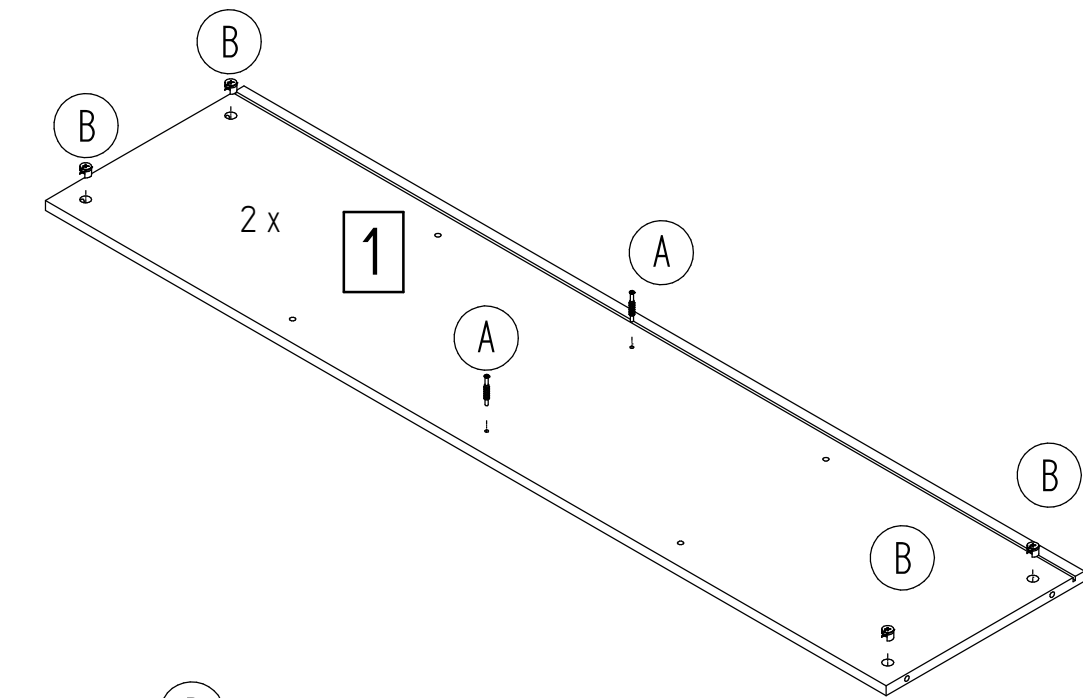

Inhalt - Contents - Contenu - Inhoud - contenuto - contenido-conteúdo - περιεχόμενο

Regal Melody 07 240

Beschlagbeutel:

A  12 x	B  15 ohne Rand 12 x	C  8 x 30 8 x
D  3 x 16 Rückwandschraube 6 x	E  7 x 40 großer Kopf 4 x	F  6 x
G  1 x Kippschutz		

Inhalt - Contents - Contenu - Inhoud - contenuto - contenido-conteúdo - περιεχόμενο

4 x

Fuss Durchmesser 40 mm 200 mm lang

... weitere Infos über unsere Produkte unter
 ... plus d'informations sur nos produits sous
 ... altre informazione degli prodotti di noi sotto