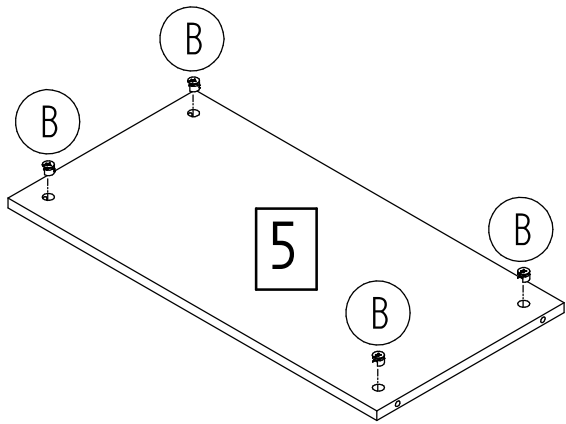

Inhalt - Contents - Contenu - Inhoud - contenuto - contenido-conteúdo - περιεχόμενο

Regal Melody 07 240

Beschlagbeutel:

A  12 x	B  15 ohne Rand 12 x	C  8 x 30 8 x
D  3 x 16 Rückwandschraube 6 x	E  7 x 40 großer Kopf 4 x	F  6 x
G  1 x Kippschutz		

Inhalt - Contents - Contenu - Inhoud - contenuto - contenido-conteúdo - περιεχόμενο

4 x

Fuss Durchmesser 40 mm 200 mm lang

... weitere Infos über unsere Produkte unter
 ... plus d'informations sur nos produits sous
 ... altre informazione degli prodotti di noi sotto