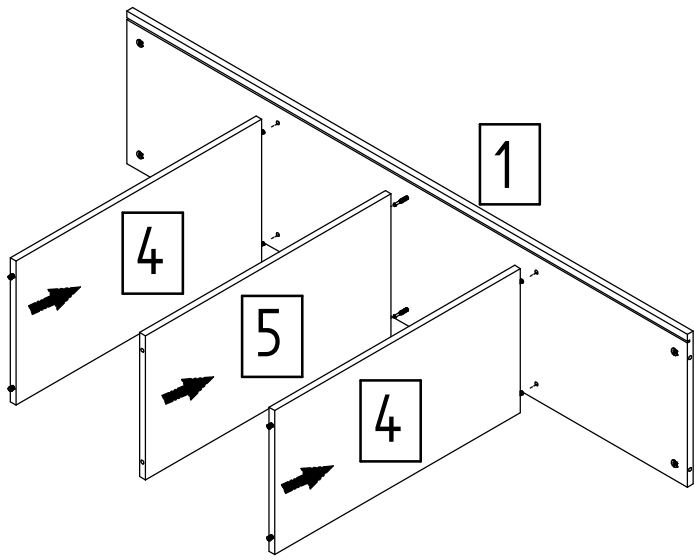

Inhalt - Contents - Contenu - Inhoud - contenuto - contenido-conteúdo - περιεχόμενο

Regal Melody 07 240

Beschlagbeutel:

A  12 x	B  15 ohne Rand 12 x	C  8 x 30 8 x
D  3 x 16 Rückwandschraube 6 x	E  7 x 40 großer Kopf 4 x	F  6 x
G  1 x Kippschutz		

Inhalt - Contents - Contenu - Inhoud - contenuto - contenido-conteúdo - περιεχόμενο

4 x

Fuss Durchmesser 40 mm 200 mm lang

... weitere Infos über unsere Produkte unter
 ... plus d'informations sur nos produits sous
 ... altre informazione degli prodotti di noi sotto