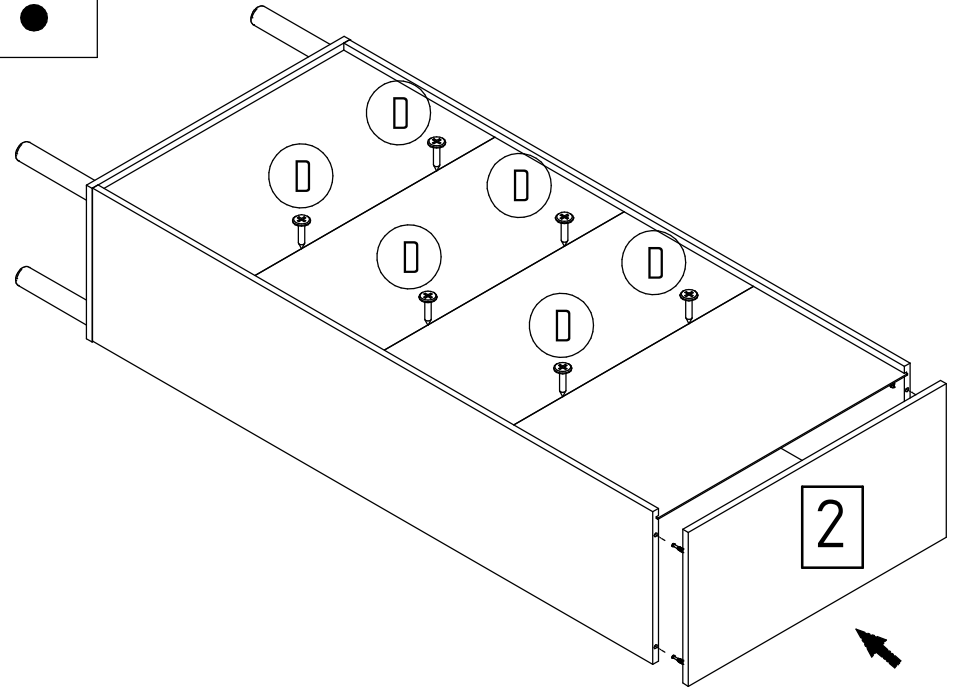

Inhalt - Contents - Contenu - Inhoud - contenuto - contenido-conteúdo - περιεχόμενο

Regal Melody 07 240

Beschlagbeutel:

A  12 x	B  15 ohne Rand 12 x	C  8 x 30 8 x
D  3 x 16 Rückwandschraube 6 x	E  7 x 40 großer Kopf 4 x	F  6 x
G  1 x Kippschutz		

Inhalt - Contents - Contenu - Inhoud - contenuto - contenido-conteúdo - περιεχόμενο

4 x

Fuss Durchmesser 40 mm 200 mm lang

... weitere Infos über unsere Produkte unter
 ... plus d'informations sur nos produits sous
 ... altre informazione degli prodotti di noi sotto