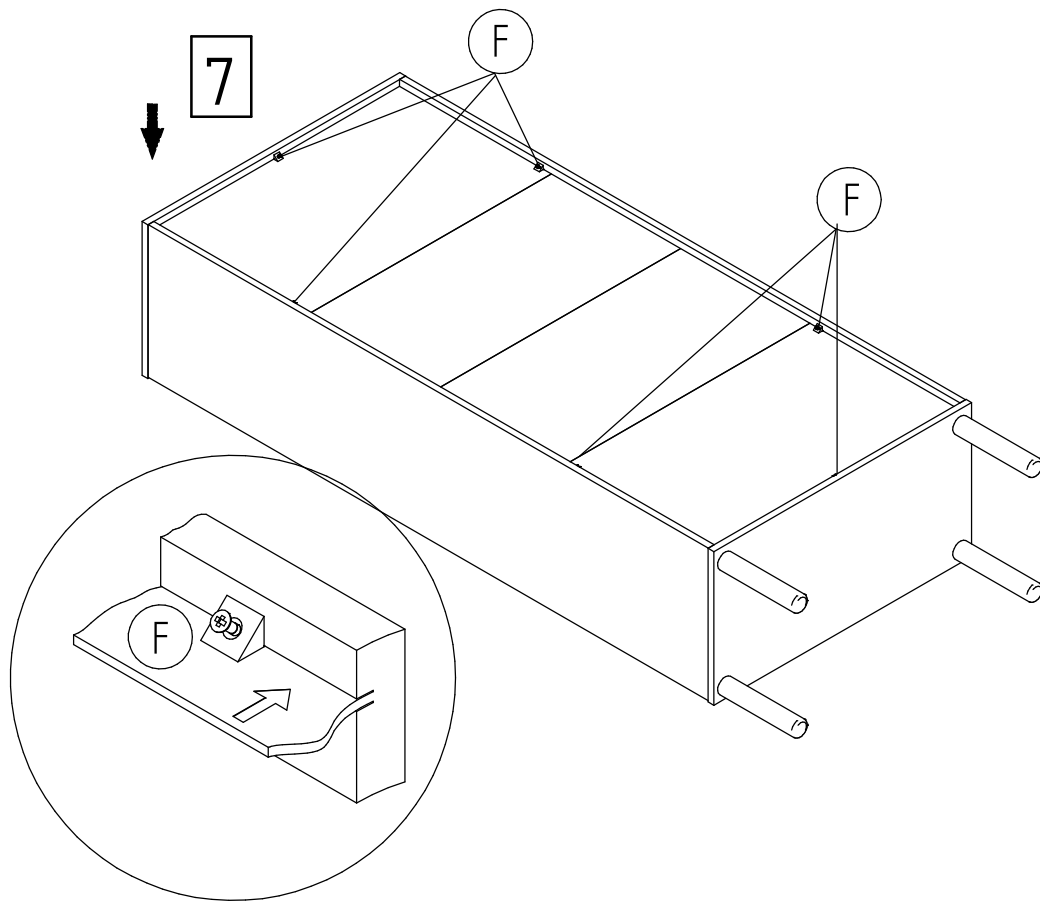

Inhalt - Contents - Contenu - Inhoud - contenuto - contenido-conteúdo - περιεχόμενο

Regal Melody 07 240

Beschlagbeutel:

A  12 x	B  15 ohne Rand 12 x	C  8 x 30 8 x
D  3 x 16 Rückwandschraube 6 x	E  7 x 40 großer Kopf 4 x	F  6 x
G  1 x Kippschutz		

Inhalt - Contents - Contenu - Inhoud - contenuto - contenido-conteúdo - περιεχόμενο

4 x

Fuss Durchmesser 40 mm 200 mm lang

... weitere Infos über unsere Produkte unter
 ... plus d'informations sur nos produits sous
 ... altre informazione degli prodotti di noi sotto