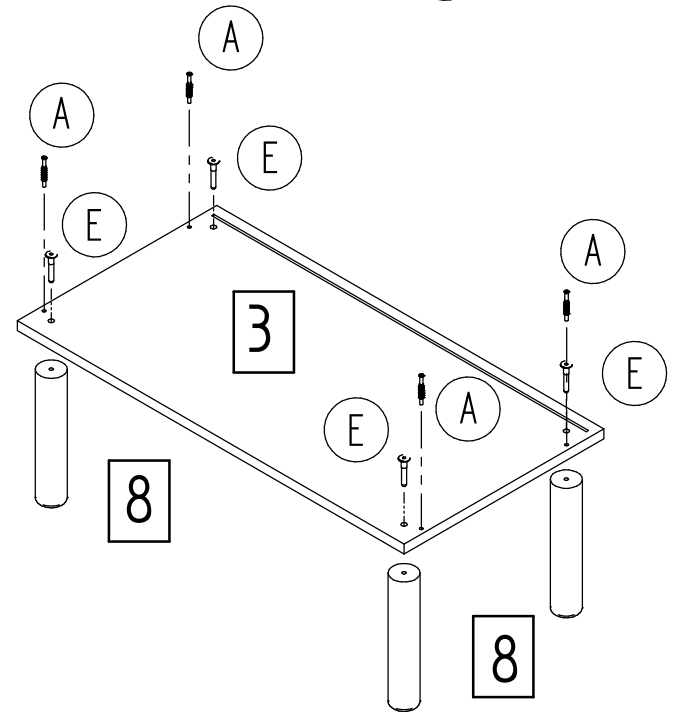

Inhalt - Contents - Contenu - Inhoud - contenuto - contenido-conteúdo - περιεχόμενο

Regal Melody 07 240

Beschlagbeutel:

A  12 x	B  15 ohne Rand 12 x	C  8 x 30 8 x
D  3 x 16 Rückwandschraube 6 x	E  7 x 40 großer Kopf 4 x	F  6 x
G  1 x Kippschutz		

Inhalt - Contents - Contenu - Inhoud - contenuto - contenido-conteúdo - περιεχόμενο

4 x

Fuss Durchmesser 40 mm 200 mm lang

... weitere Infos über unsere Produkte unter
 ... plus d'informations sur nos produits sous
 ... altre informazione degli prodotti di noi sotto