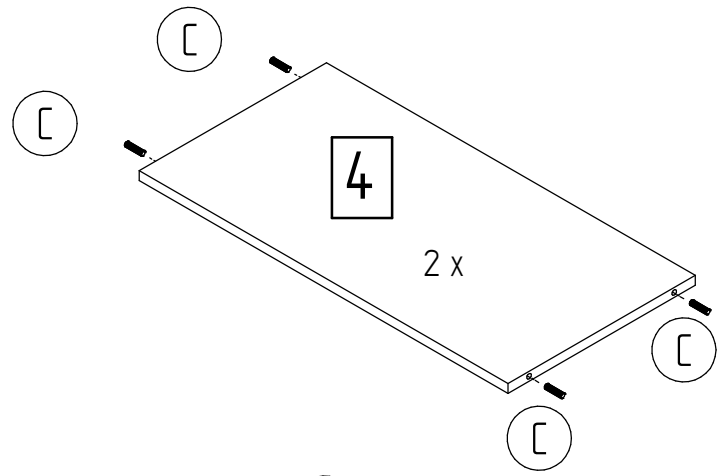

Inhalt - Contents - Contenu - Inhoud - contenuto - contenido-conteúdo - περιεχόμενο

Regal Melody 07 240

Beschlagbeutel:

A  12 x	B  15 ohne Rand 12 x	C  8 x 30 8 x
D  3 x 16 Rückwandschraube 6 x	E  7 x 40 großer Kopf 4 x	F  6 x
G  1 x Kippschutz		

Inhalt - Contents - Contenu - Inhoud - contenuto - contenido-conteúdo - περιεχόμενο

4 x

Fuss Durchmesser 40 mm 200 mm lang

... weitere Infos über unsere Produkte unter
 ... plus d'informations sur nos produits sous
 ... altre informazione degli prodotti di noi sotto