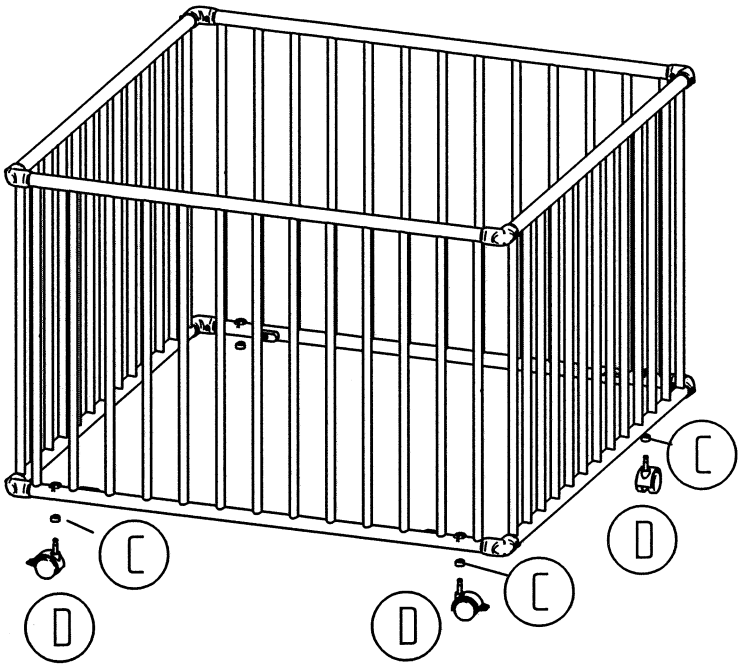

Laufgitter
Playpen
Parc pour enfants
Kinderbox

Basic 100 x 100 cm

02 010

Inhalt - Contents - Contenu - Inhoud

① 2 x

② 2 x

③

A	 8 x	B	 3,5 x 20 8 x	C	 4 x
D	 4 x	E	 4 x	F	 6,3 x 25 6 x
G	 6 x				

1.

2.

3.

4.

1.

5.

2.

Achtung Vor Benutzen des Laufgitters den festen Sitz aller 4 Bodenträger kontrollieren