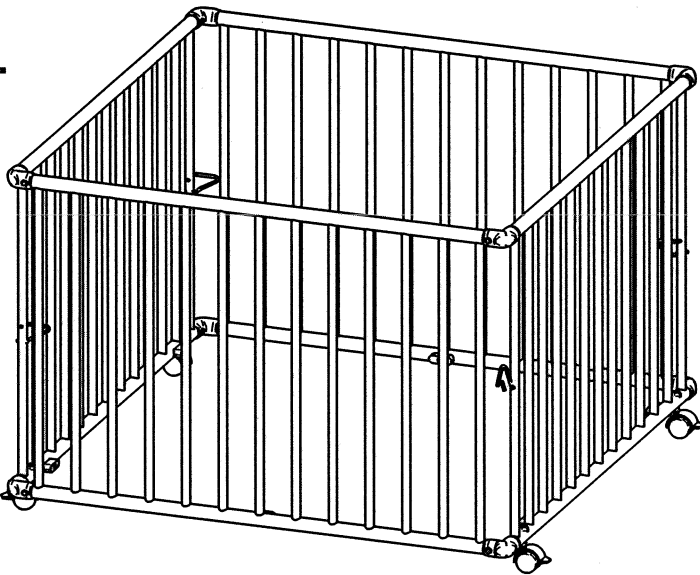

Laufgitter
Playpen
Parc pour enfants
Kinderbox

Basic 100 x 100 cm

02 010

Inhalt - Contents - Contenu - Inhoud

① 2 x

② 2 x

③

A	 8 x	B	 3,5 x 20 8 x	C	 4 x
D	 4 x	E	 4 x	F	 6,3 x 25 6 x
G	 6 x				

1.

2.

3.

4.

1.

5.

2.

Achtung Vor Benutzen des Laufgitters den festen Sitz aller 4 Bodenträger kontrollieren