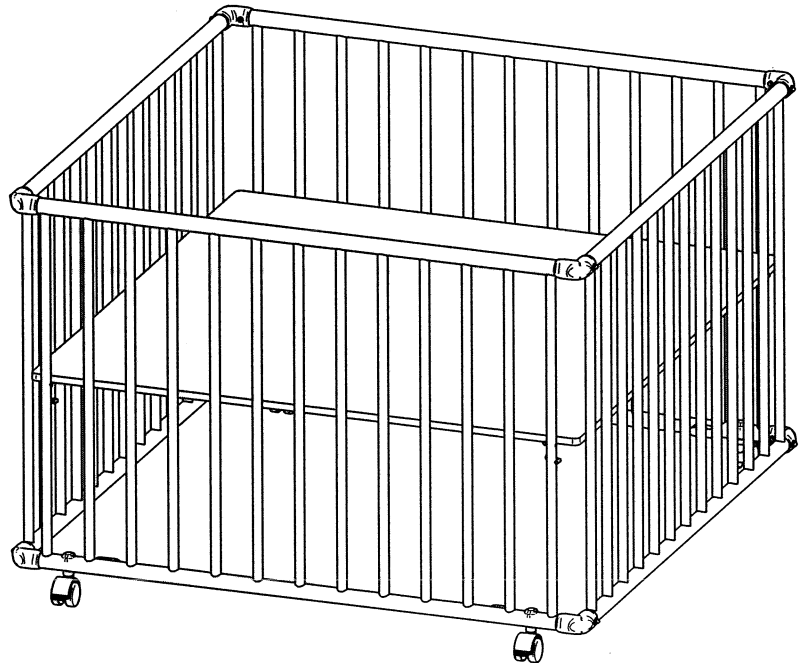

Laufgitter
Playpen
Parc pour enfants
Kinderbox

Basic 100 x 100 cm

02 010

Inhalt - Contents - Contenu - Inhoud

① 2 x

② 2 x

③

A	 8 x	B	 3,5 x 20 8 x	C	 4 x
D	 4 x	E	 4 x	F	 6,3 x 25 6 x
G	 6 x				