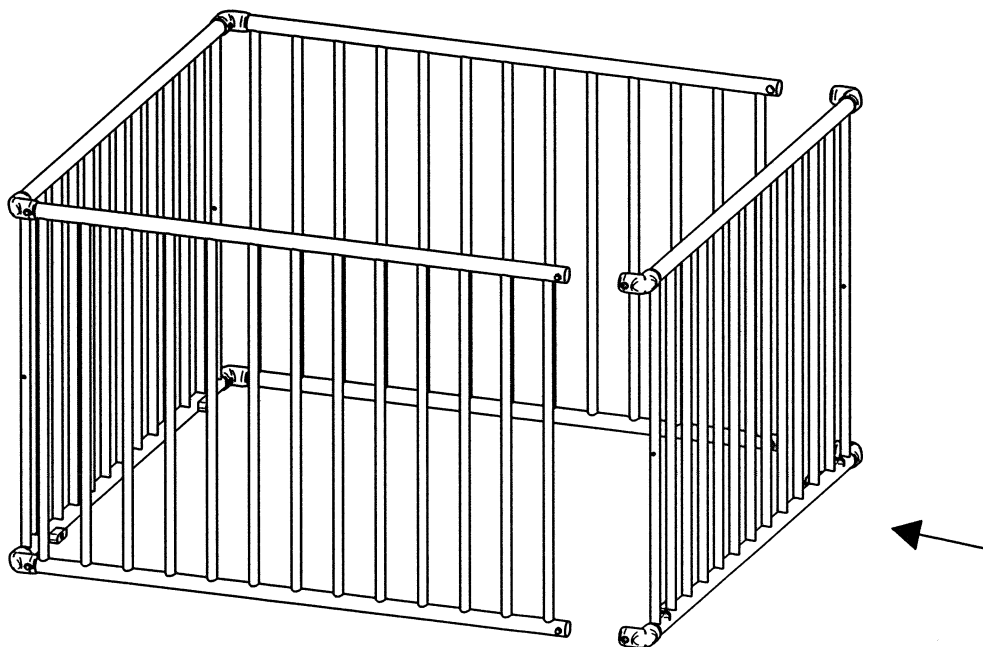

Laufgitter
Playpen
Parc pour enfants
Kinderbox

Basic 100 x 100 cm

02 010

Inhalt - Contents - Contenu - Inhoud

① 2 x

② 2 x

③

A	 8 x	B	 3,5 x 20 8 x	C	 4 x
D	 4 x	E	 4 x	F	 6,3 x 25 6 x
G	 6 x				

1.

2.

3.

4.

1.

5.

2.

Achtung Vor Benutzen des Laufgitters den festen Sitz aller 4 Bodenträger kontrollieren