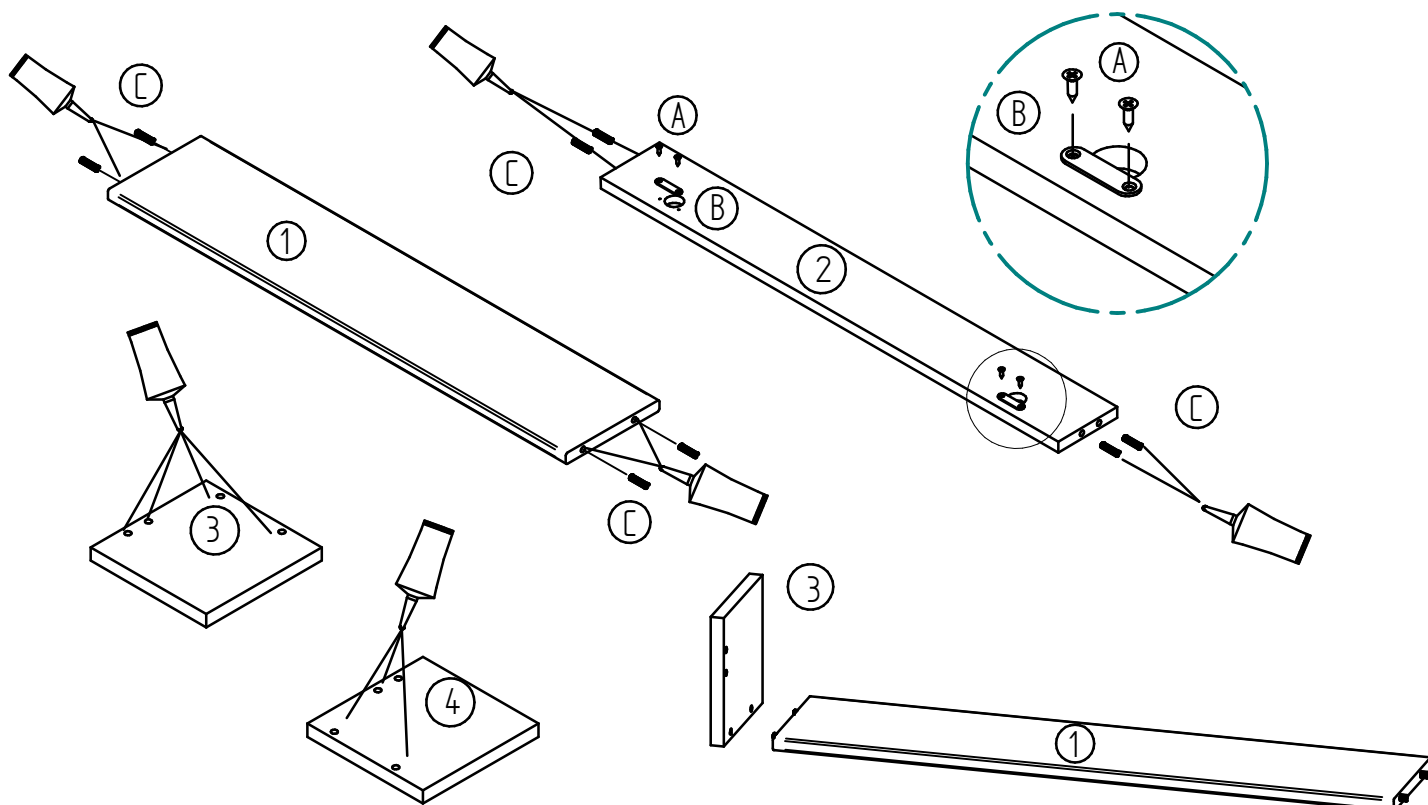

Montageanleitung - Assembly instructions - Instructions de montage - Montageaanwijzing

Vor Montage des Wandbordes an der Wand Leim 30 min abbinden lassen !