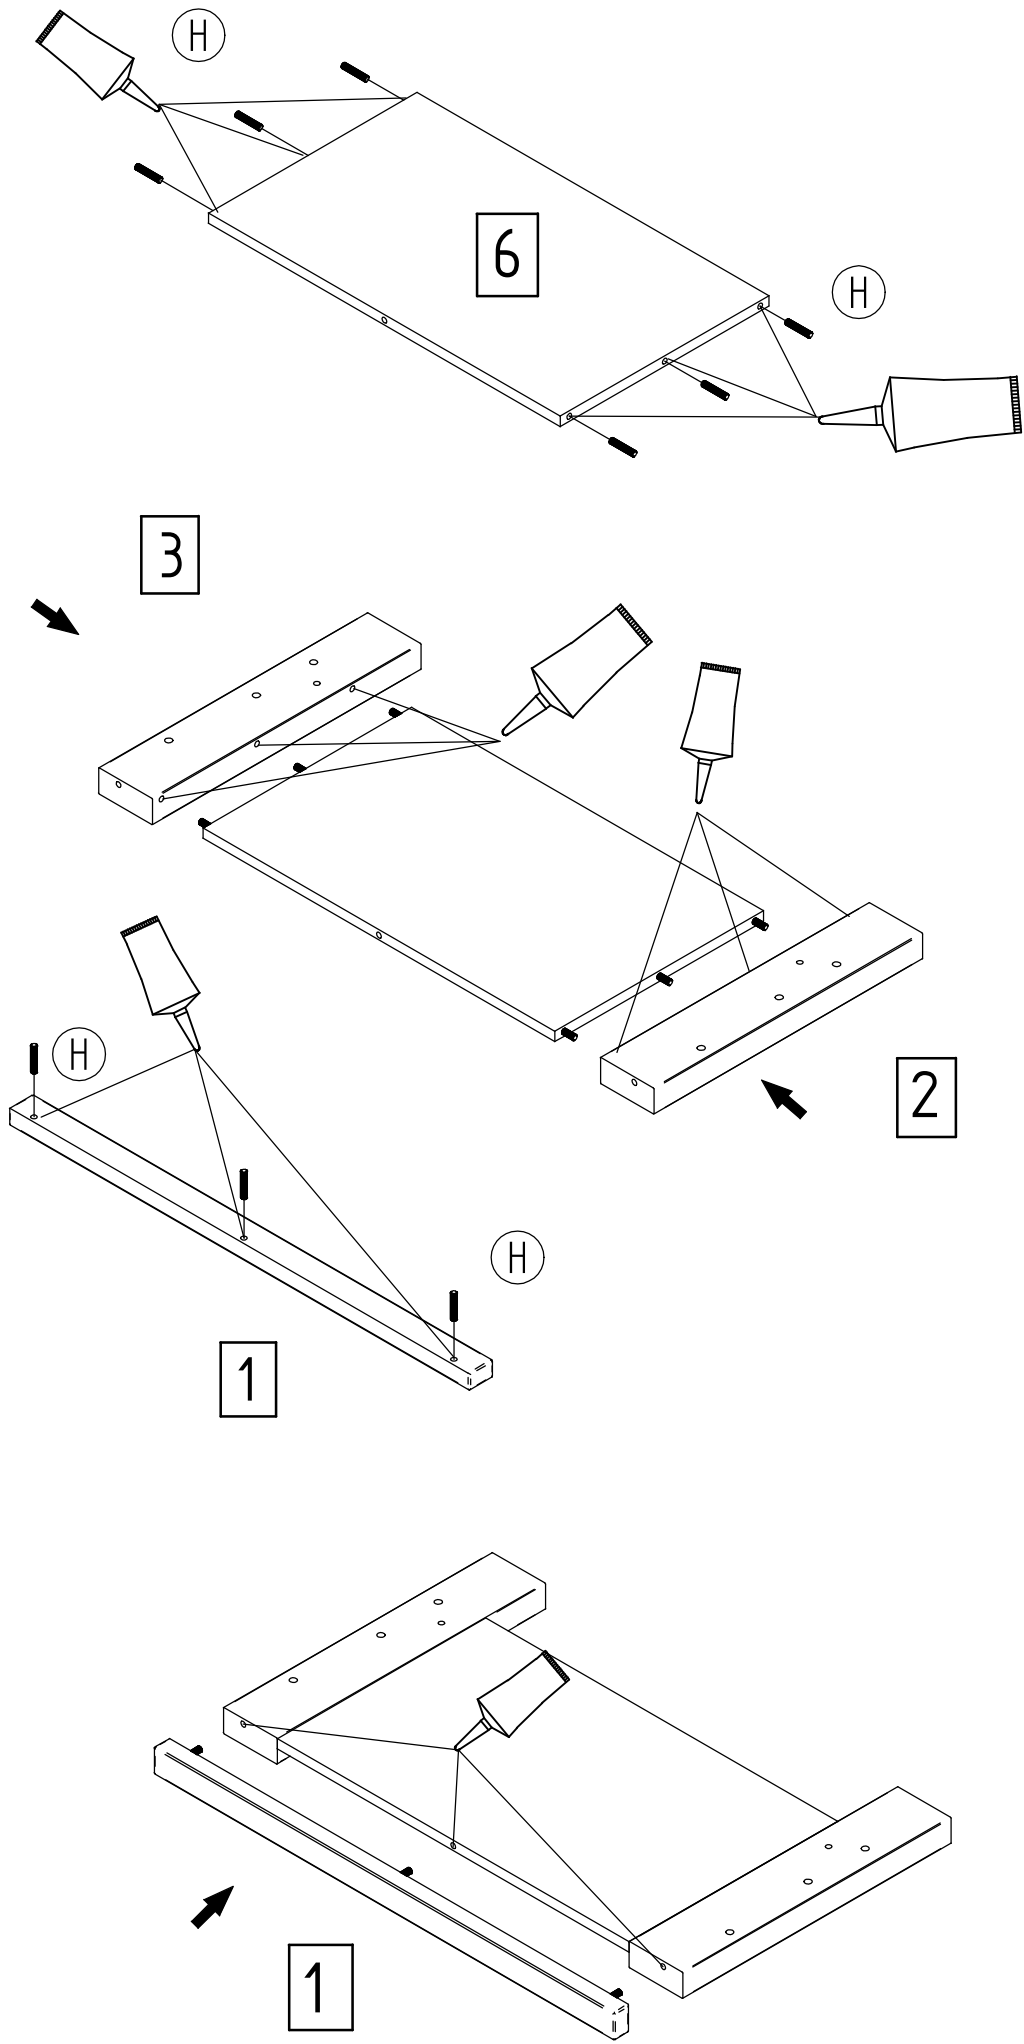

## 04 646 N Milano II

Inhalt - Contents - Contenu - Inhoud

A  M6 x 35 8 x	B  SW 4 1 x
C  2 x	D  2 x
E  4 x	H  8 x 40 38 x
F  4 x	

Gitter fest

Gitter mit Schlupfstäben

Vor weiterem Zusammenbau Leim mindestens 20 min abbinden lassen !