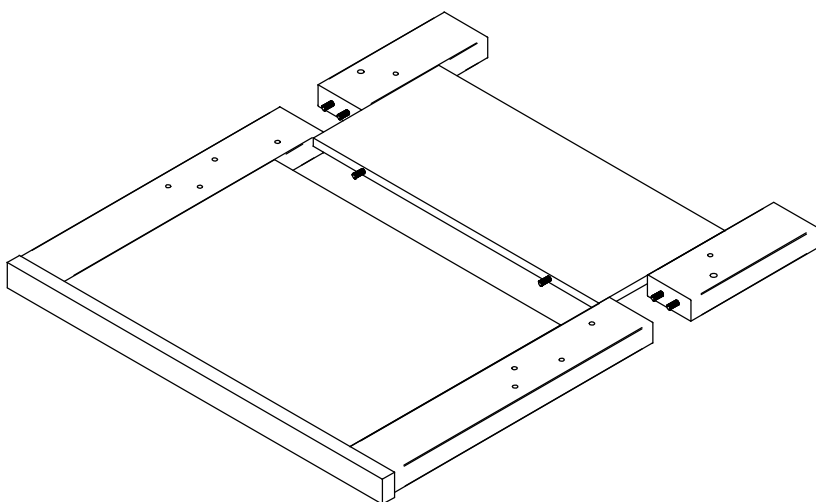

Ober-und Unterteil ohne Leim zusammenstecken !