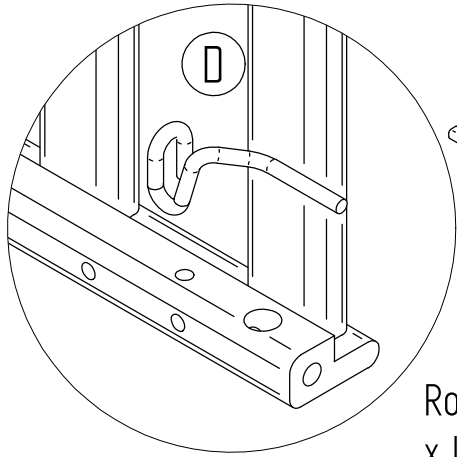

Vormontage Rosthaken

Rosthaken 2 x rechts 2 x links einstecken und mit einem Hammer leicht einklopfen.