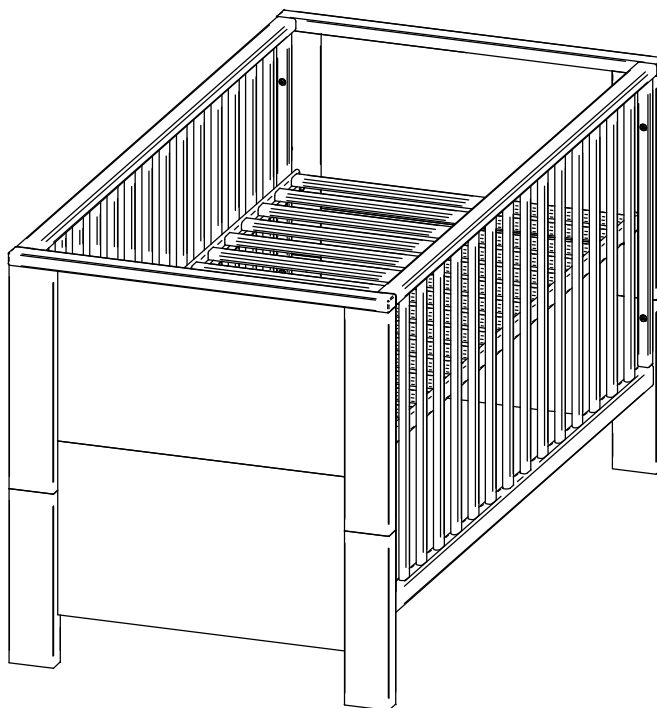

# Kinderbett / bed 70 x 140

## 04 646 N Milano II

Inhalt - Contents - Contenu - Inhoud

A  M6 x 35 8 x	B  SW 4 1 x
C  2 x	D  2 x
E  4 x	H  8 x 40 38 x
F  4 x	

Gitter fest

Gitter mit Schlupfstäben

Vor weiterem Zusammenbau Leim mindestens 20 min abbinden lassen !