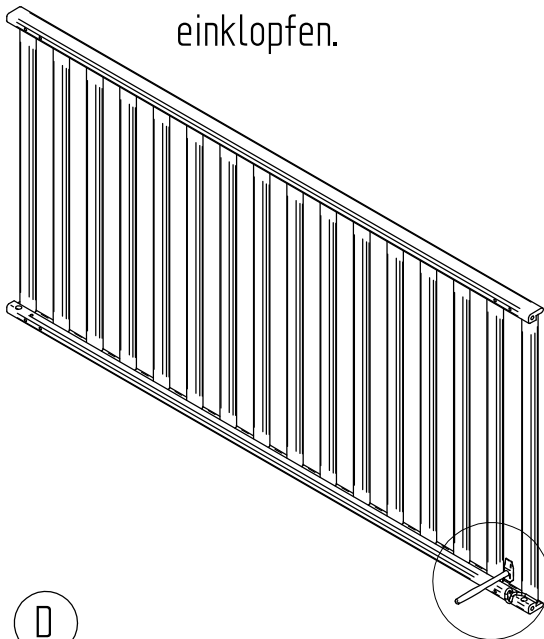

Vormontage Rosthaken

Rosthaken 2 x rechts 2 x links einstecken und mit einem Hammer leicht einklopfen.

11

Alle 4 Rosthaken verschrauben !