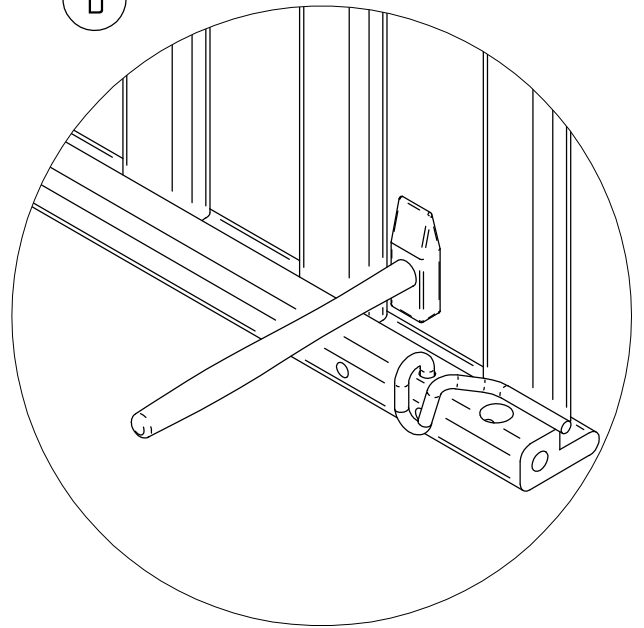

Vormontage Rosthaken

Rosthaken 2 x rechts 2 x links einstecken und mit einem Hammer leicht einklopfen.

11

Alle 4 Rosthaken verschrauben !