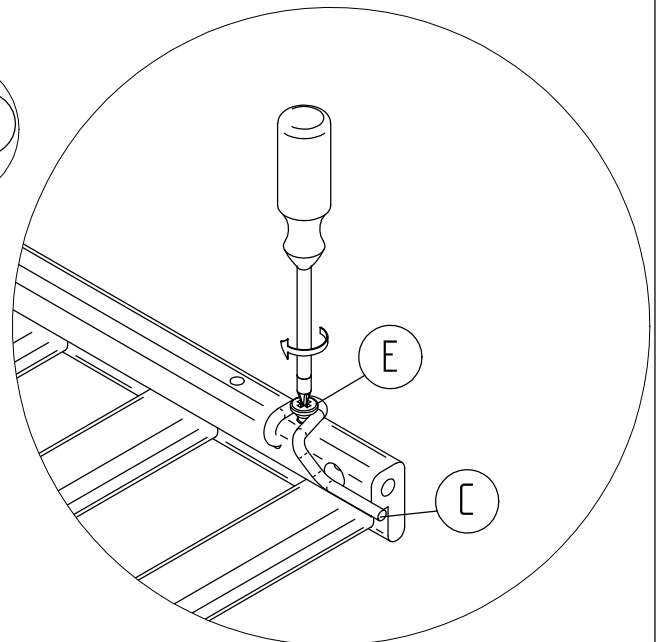

## 04 646 N Milano II

Inhalt - Contents - Contenu - Inhoud

A  M6 x 35 8 x	B  SW 4 1 x
C  2 x	D  2 x
E  4 x	H  8 x 40 38 x
F  4 x	

Gitter fest

Gitter mit Schlupfstäben

Vor weiterem Zusammenbau Leim mindestens 20 min abbinden lassen !

Vor weiterem Zusammenbau Leim mindestens 20 min abbinden lassen !

Ober-und Unterteil ohne Leim zusammenstecken !

# Vormontage Rosthaken

Rosthaken 2 x rechts 2 x links einstecken und mit einem Hammer leicht einklopfen.

11

Alle 4 Rosthaken verschrauben !

9

10