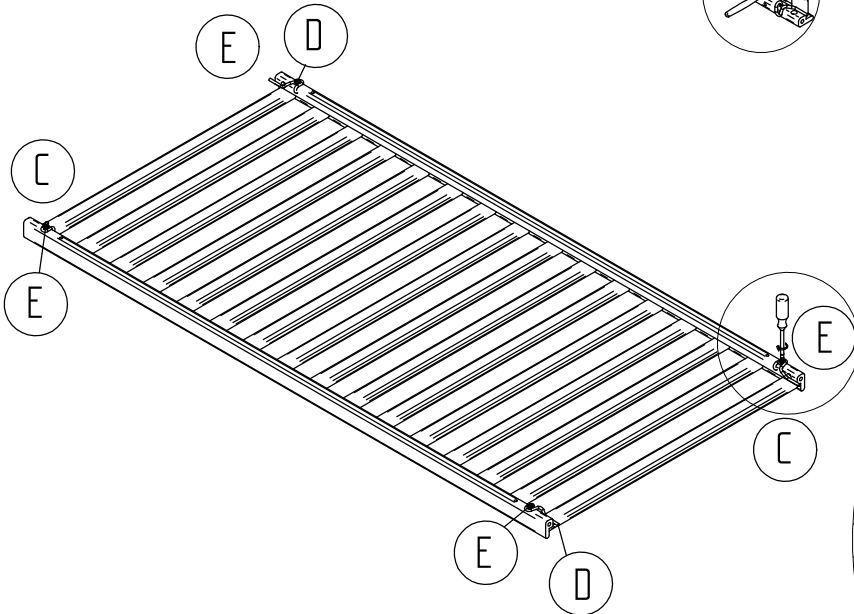

Vormontage Rosthaken

Rosthaken 2 x rechts 2 x links einstecken und mit einem Hammer leicht einklopfen.

11

Alle 4 Rosthaken verschrauben !