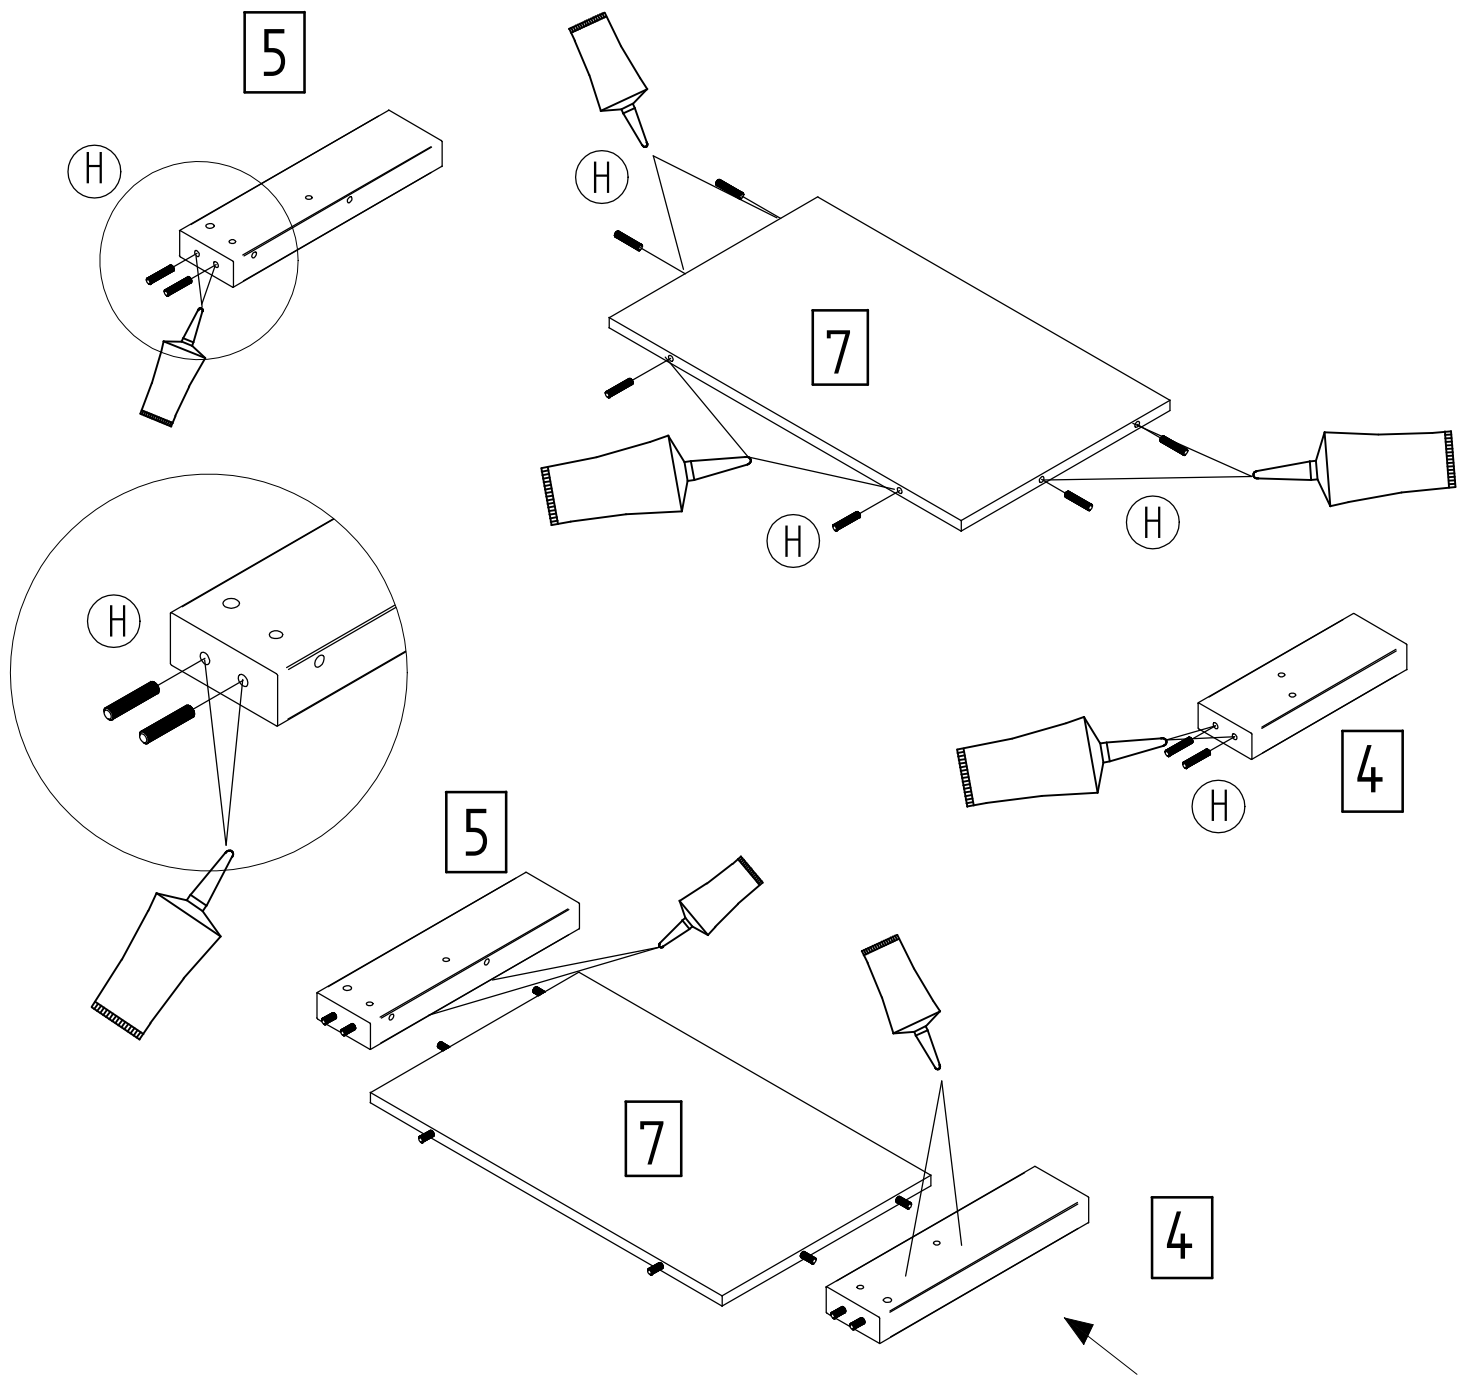

## 04 646 N Milano II

Inhalt - Contents - Contenu - Inhoud

A  M6 x 35 8 x	B  SW 4 1 x
C  2 x	D  2 x
E  4 x	H  8 x 40 38 x
F  4 x	

Gitter fest

Gitter mit Schlupfstäben

Vor weiterem Zusammenbau Leim mindestens 20 min abbinden lassen !

# Vormontage Rosthaken

Rosthaken 2 x rechts 2 x links einstecken und mit einem Hammer leicht einklopfen.

11

Alle 4 Rosthaken verschrauben !

9

10