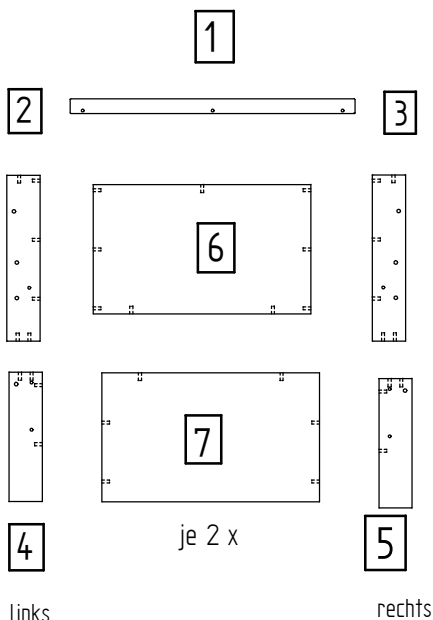

# Kinderbett / bed 70 x 140

## 04 646 N Milano II

Inhalt - Contents - Contenu - Inhoud

A  M6 x 35 8 x	B  SW 4 1 x
C  2 x	D  2 x
E  4 x	H  8 x 40 38 x
F  4 x	

Gitter fest

Gitter mit Schlupfstäben

Vor weiterem Zusammenbau Leim mindestens 20 min abbinden lassen !