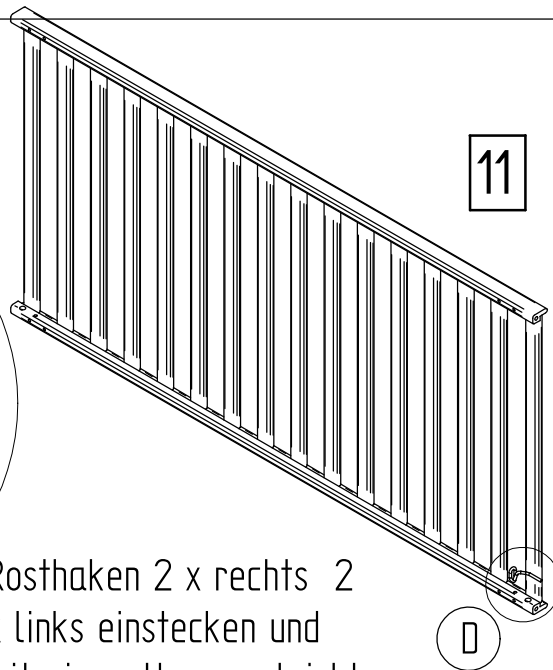

Vormontage Rosthaken

Rosthaken 2 x rechts 2 x links einstecken und mit einem Hammer leicht einklopfen.