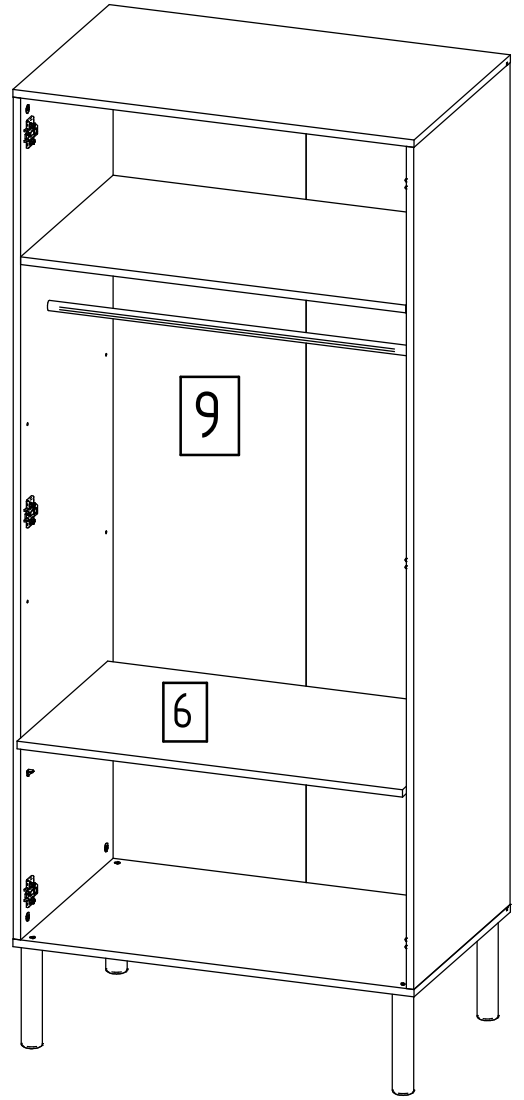

Inhalt - Contents - Contenu - Inhoud - contenuto - contenido-conteúdo - περιεχόμενο

Schrank Melody 2 Türen 06 240

Schrank 2 Türen

Beschlagbeutel:

A 	B  15 ohne Rand	D  3 x 16	
12 x	12 x	5 x	
F 	G 	H 	I  SW 4
8 x	2 x	4 x	1 x
J  H7	K  door Left/right Invo Kröpfung 0	L  7 x 40 großer Kopf	M 
6 x	6 x	4 x	2 x
N 	O  M 3 x 16	P 	
4 x	4 x	1 x Kippschutz	

Inhalt - Contents - Contenu - Inhoud - contenuto - contenido-conteúdo - περιεχόμενο

Zusammenbau:

... weitere Infos über unsere Produkte unter
www.schardt.com

Achtung !

Wird der Schrank an der Wand befestigt , muss das Montagematerial der Beschaffenheit der Wand entsprechen !

Kippschutz mit Anleitung ist im Beschlagbeutel

Attention !

If the wardrobe is attached to the wall the assembly material has to be appropriate for the composition of the wall !

Anti-tip device with instructions is in the fitting bag