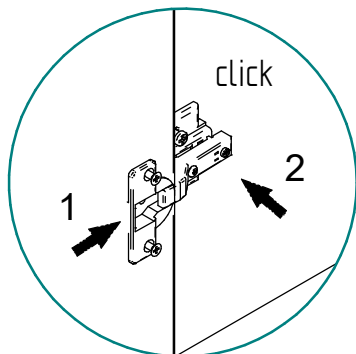

Inhalt - Contents - Contenu - Inhoud - contenuto - contenido-conteúdo - περιεχόμενο

Schrank Melody 2 Türen 06 240

Schrank 2 Türen

Beschlagbeutel:

A 	B  15 ohne Rand	D  3 x 16	
12 x	12 x	5 x	
F 	G 	H 	I  SW 4
8 x	2 x	4 x	1 x
J  H7	K  door Left/right Invo Kröpfung 0	L  7 x 40 großer Kopf	M 
6 x	6 x	4 x	2 x
N 	O  M 3 x 16	P 	
4 x	4 x	1 x Kippschutz	

Inhalt - Contents - Contenu - Inhoud - contenuto - contenido-conteúdo - περιεχόμενο

Zusammenbau:

... weitere Infos über unsere Produkte unter
www.schardt.com

Achtung !

Wird der Schrank an der Wand befestigt , muss das Montagematerial der Beschaffenheit der Wand entsprechen !

Kippschutz mit Anleitung ist im Beschlagbeutel

Attention !

If the wardrobe is attached to the wall the assembly material has to be appropriate for the composition of the wall !

Anti-tip device with instructions is in the fitting bag