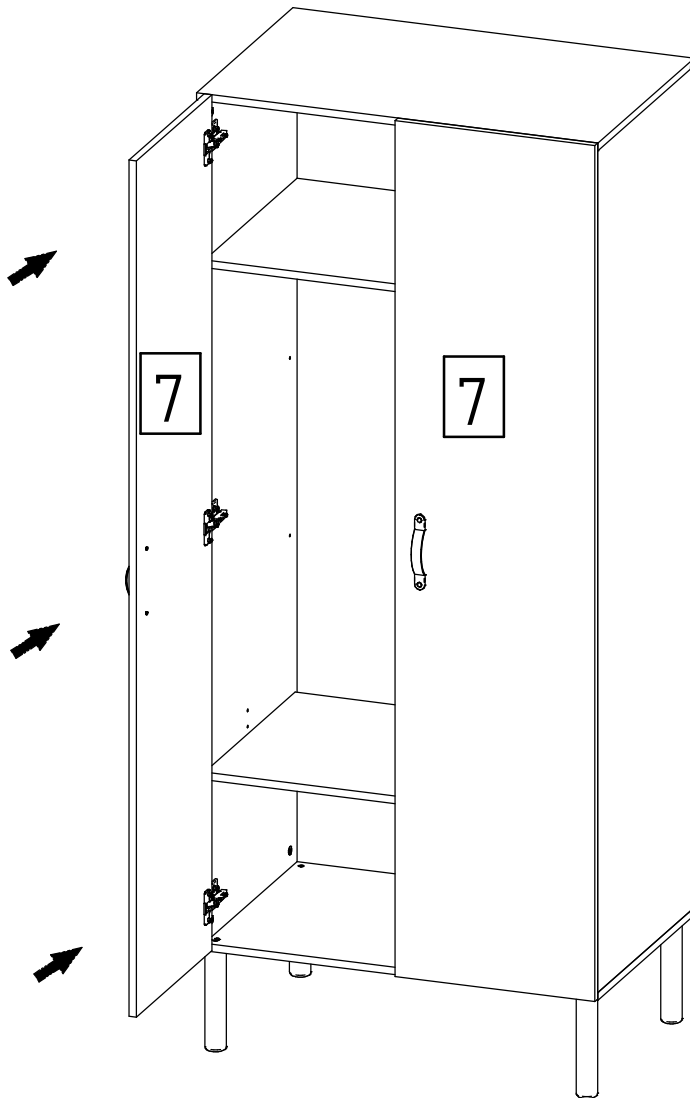

Inhalt - Contents - Contenu - Inhoud - contenuto - contenido-conteúdo - περιεχόμενο

Schrank Melody 2 Türen 06 240

Schrank 2 Türen

Beschlagbeutel:

A 	B  15 ohne Rand	D  3 x 16	
12 x	12 x	5 x	
F 	G 	H 	I  SW 4
8 x	2 x	4 x	1 x
J  H7	K  door Left/right Invo Kröpfung 0	L  7 x 40 großer Kopf	M 
6 x	6 x	4 x	2 x
N 	O  M 3 x 16	P 	
4 x	4 x	1 x Kippschutz	

Inhalt - Contents - Contenu - Inhoud - contenuto - contenido-conteúdo - περιεχόμενο

Zusammenbau:

... weitere Infos über unsere Produkte unter
www.schardt.com

Achtung !

Wird der Schrank an der Wand befestigt , muss das Montagematerial der Beschaffenheit der Wand entsprechen !

Kippschutz mit Anleitung ist im Beschlagbeutel

Attention !

If the wardrobe is attached to the wall the assembly material has to be appropriate for the composition of the wall !

Anti-tip device with instructions is in the fitting bag