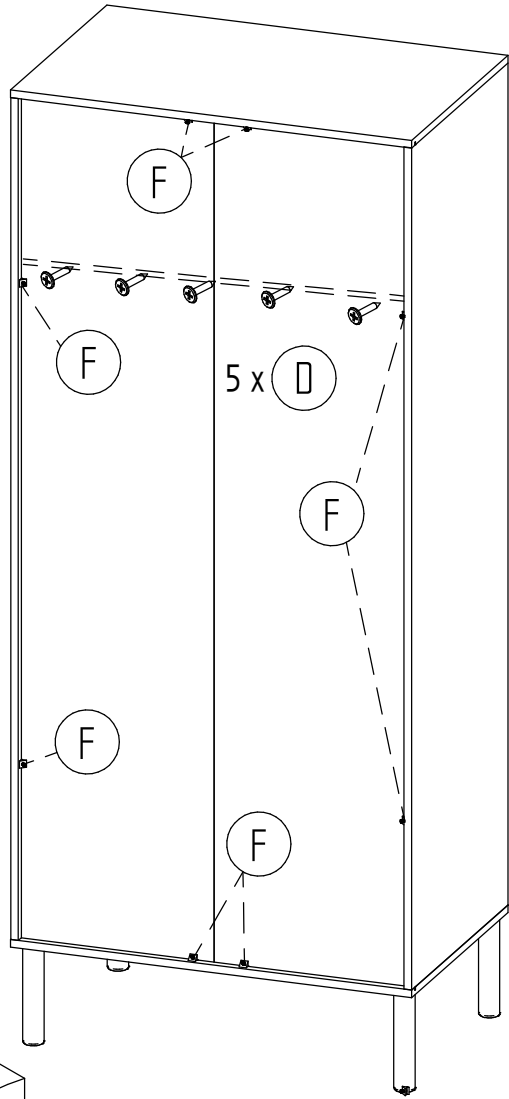

Inhalt - Contents - Contenu - Inhoud - contenuto - contenido-conteúdo - περιεχόμενο

Schrank Melody 2 Türen 06 240

Schrank 2 Türen

Beschlagbeutel:

A 	B  15 ohne Rand	D  3 x 16	
12 x	12 x	5 x	
F 	G 	H 	I  SW 4
8 x	2 x	4 x	1 x
J  H7	K  door Left/right Invo Kröpfung 0	L  7 x 40 großer Kopf	M 
6 x	6 x	4 x	2 x
N 	O  M 3 x 16	P 	
4 x	4 x	1 x Kippschutz	

Inhalt - Contents - Contenu - Inhoud - contenuto - contenido-conteúdo - περιεχόμενο

Zusammenbau:

... weitere Infos über unsere Produkte unter
www.schardt.com

Achtung !

Wird der Schrank an der Wand befestigt , muss das Montagematerial der Beschaffenheit der Wand entsprechen !

Kippschutz mit Anleitung ist im Beschlagbeutel

Attention !

If the wardrobe is attached to the wall the assembly material has to be appropriate for the composition of the wall !

Anti-tip device with instructions is in the fitting bag