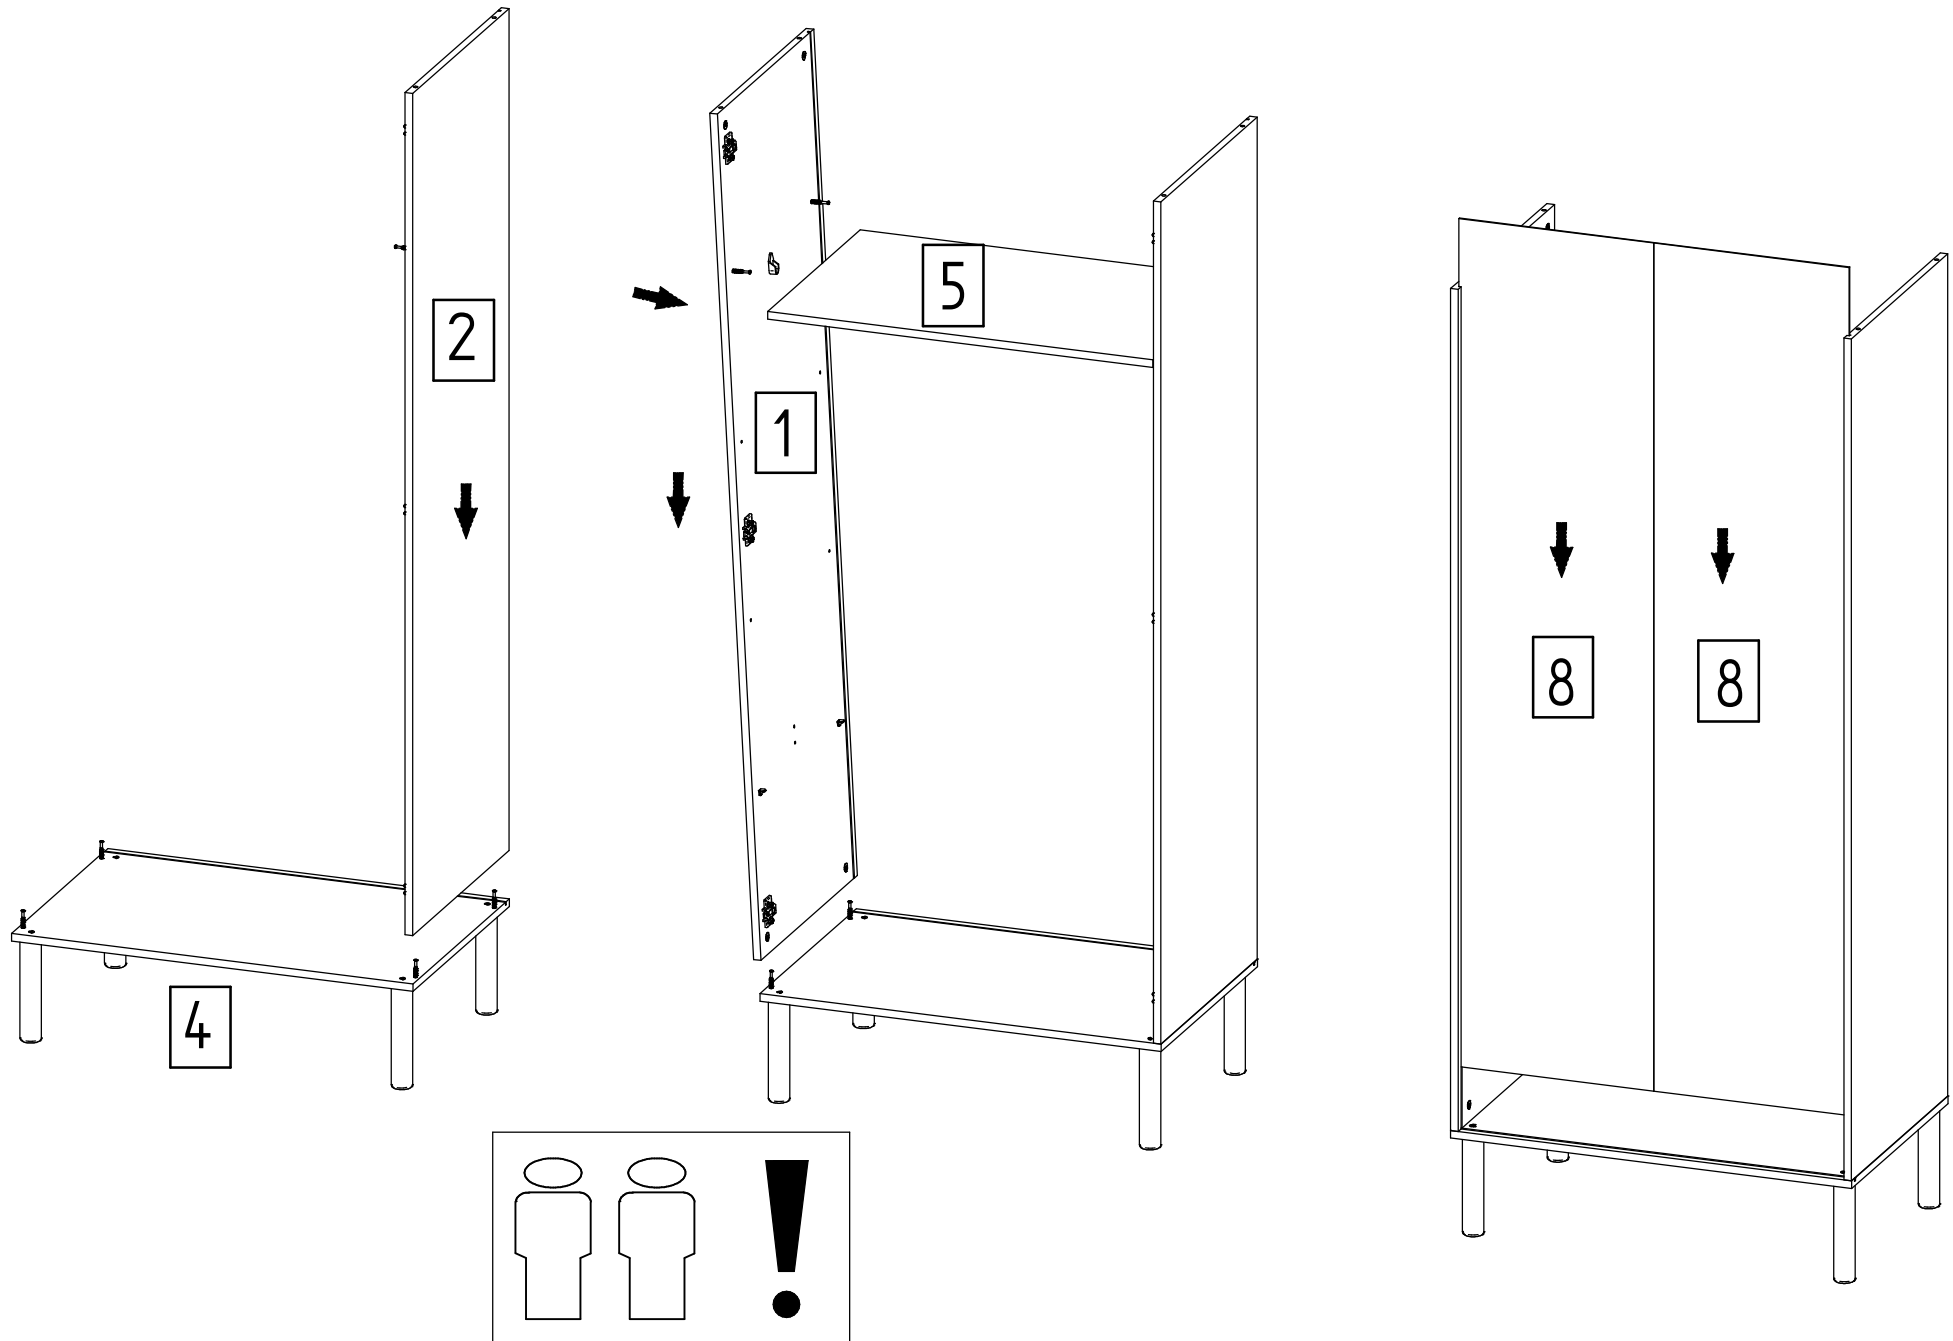

Inhalt - Contents - Contenu - Inhoud - contenuto - contenido-conteúdo - περιεχόμενο

Schrank Melody 2 Türen 06 240

Schrank 2 Türen

Beschlagbeutel:

A 	B  15 ohne Rand	D  3 x 16	
12 x	12 x	5 x	
F 	G 	H 	I  SW 4
8 x	2 x	4 x	1 x
J  H7	K  door Left/right Invo Kröpfung 0	L  7 x 40 großer Kopf	M 
6 x	6 x	4 x	2 x
N 	O  M 3 x 16	P 	
4 x	4 x	1 x Kippschutz	

Inhalt - Contents - Contenu - Inhoud - contenuto - contenido-conteúdo - περιεχόμενο

Zusammenbau:

... weitere Infos über unsere Produkte unter
www.schardt.com

Achtung !

Wird der Schrank an der Wand befestigt , muss das Montagematerial der Beschaffenheit der Wand entsprechen !

Kippschutz mit Anleitung ist im Beschlagbeutel

Attention !

If the wardrobe is attached to the wall the assembly material has to be appropriate for the composition of the wall !

Anti-tip device with instructions is in the fitting bag