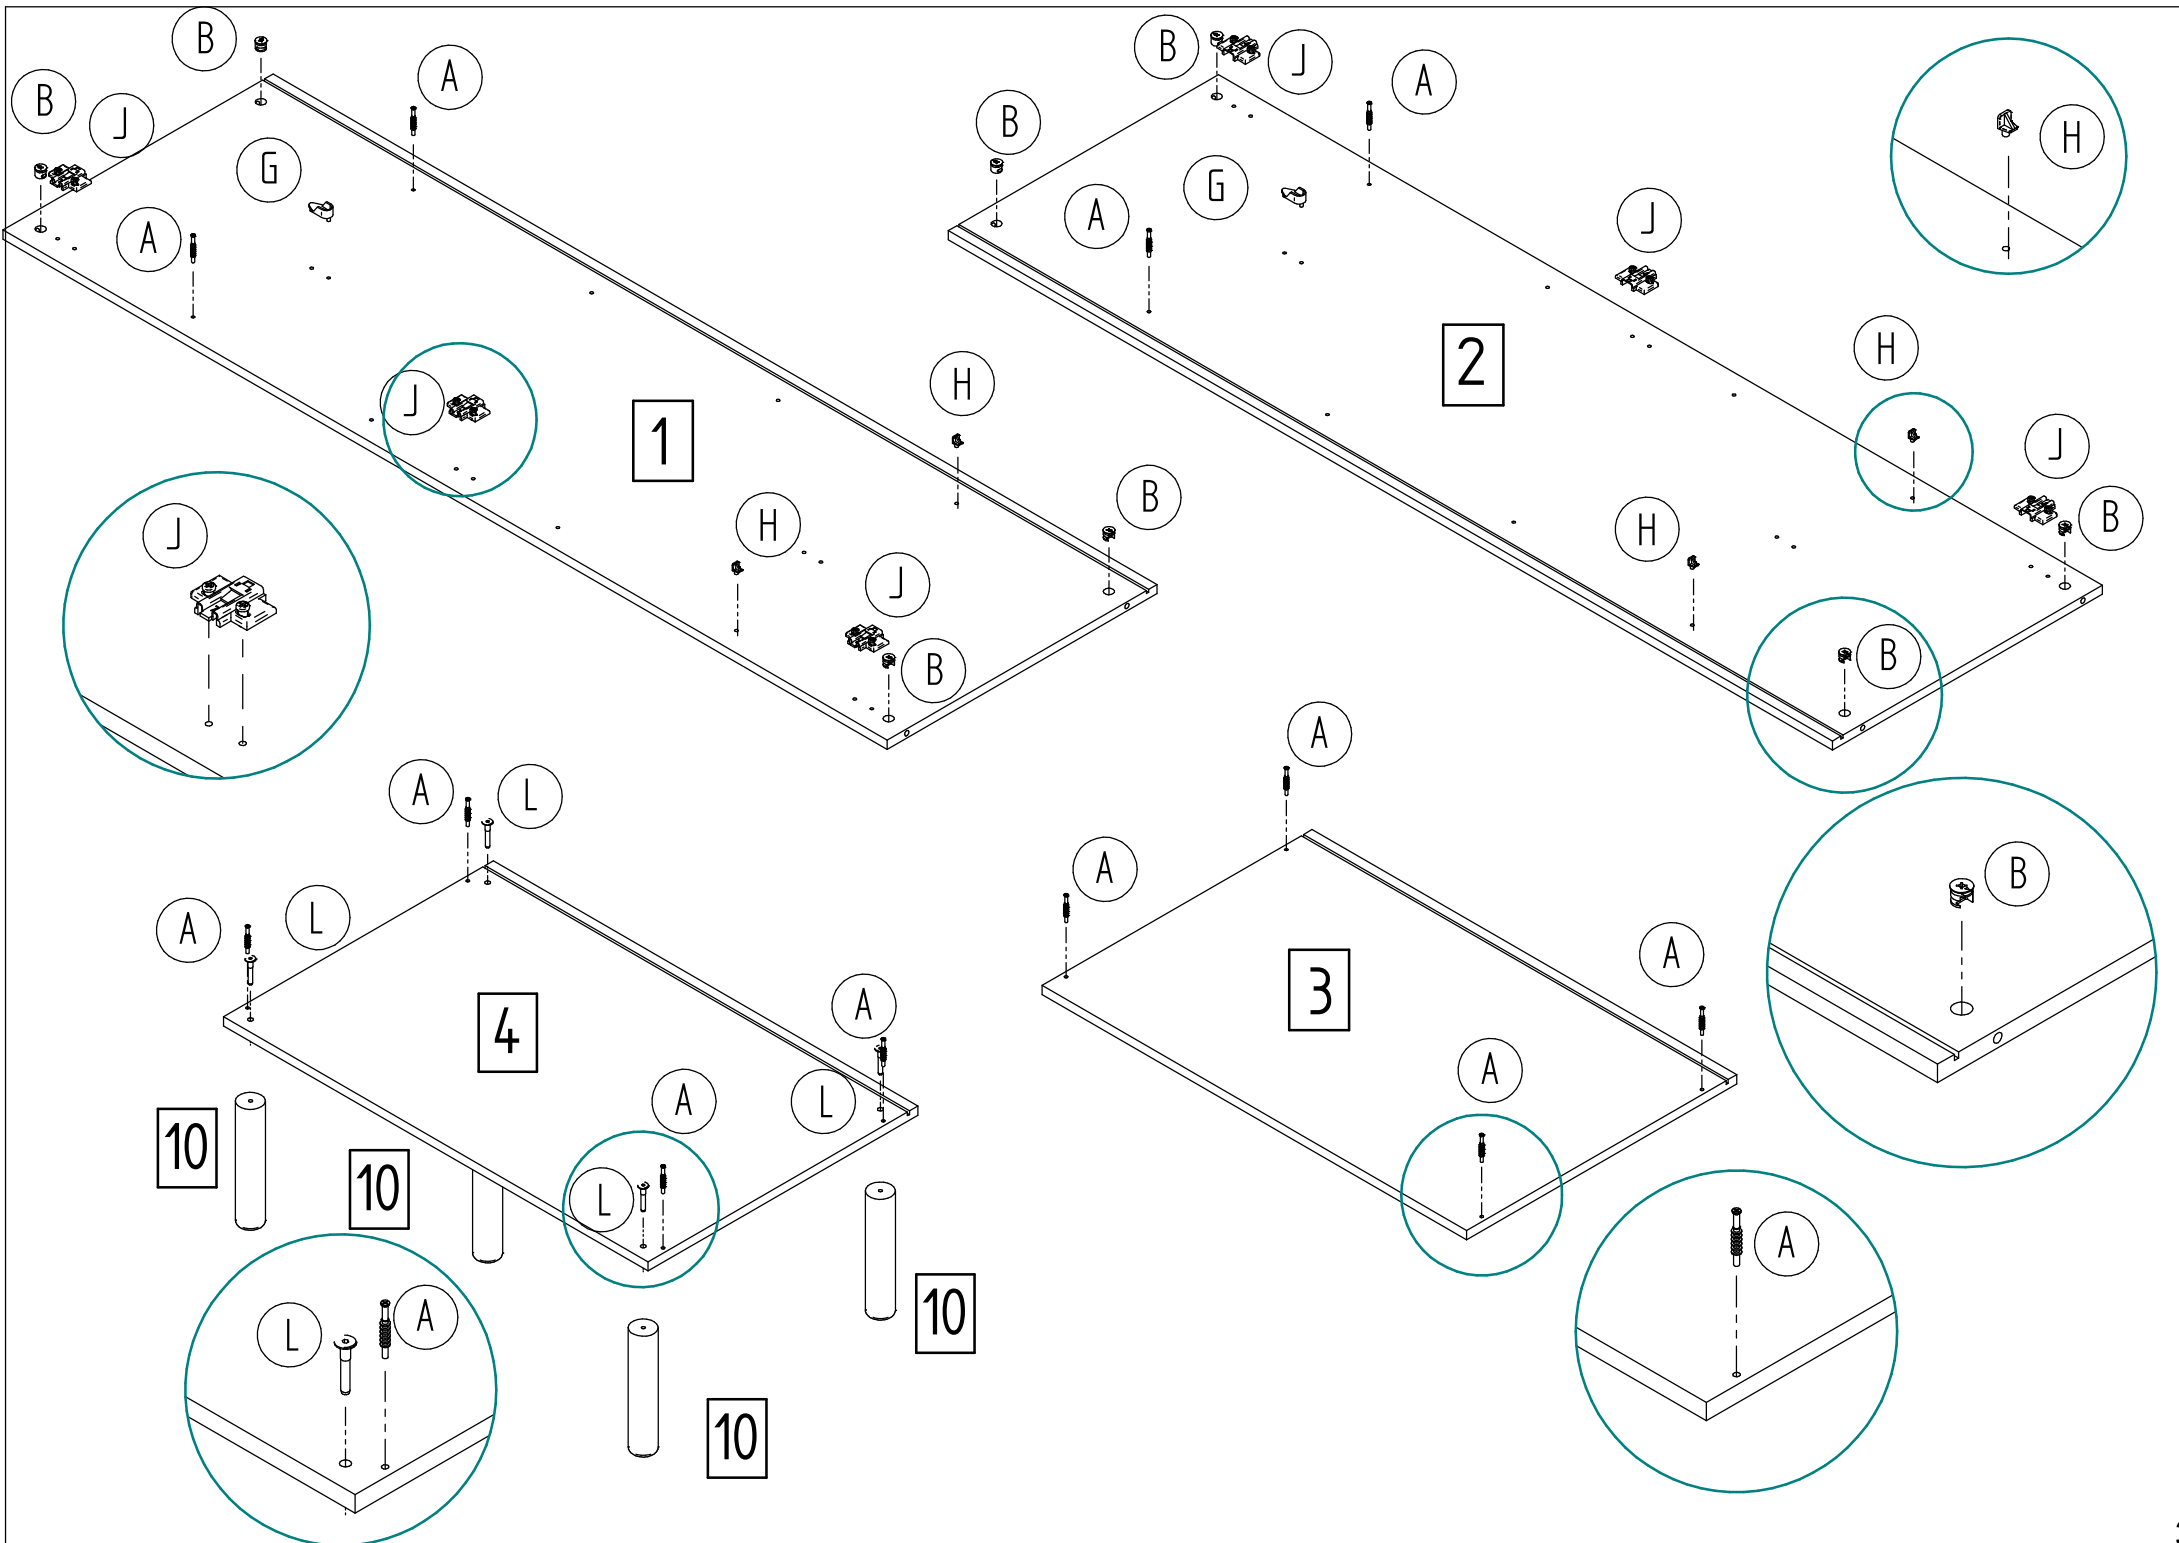

Inhalt - Contents - Contenu - Inhoud - contenuto - contenido-conteúdo - περιεχόμενο

Schrank Melody 2 Türen 06 240

Schrank 2 Türen

Beschlagbeutel:

A 	B  15 ohne Rand	D  3 x 16	
12 x	12 x	5 x	
F 	G 	H 	I  SW 4
8 x	2 x	4 x	1 x
J  H7	K  door Left/right Invo Kröpfung 0	L  7 x 40 großer Kopf	M 
6 x	6 x	4 x	2 x
N 	O  M 3 x 16	P 	
4 x	4 x	1 x Kippschutz	

Inhalt - Contents - Contenu - Inhoud - contenuto - contenido-conteúdo - περιεχόμενο

Zusammenbau:

... weitere Infos über unsere Produkte unter
www.schardt.com

Achtung !

Wird der Schrank an der Wand befestigt , muss das Montagematerial der Beschaffenheit der Wand entsprechen !

Kippschutz mit Anleitung ist im Beschlagbeutel

Attention !

If the wardrobe is attached to the wall the assembly material has to be appropriate for the composition of the wall !

Anti-tip device with instructions is in the fitting bag