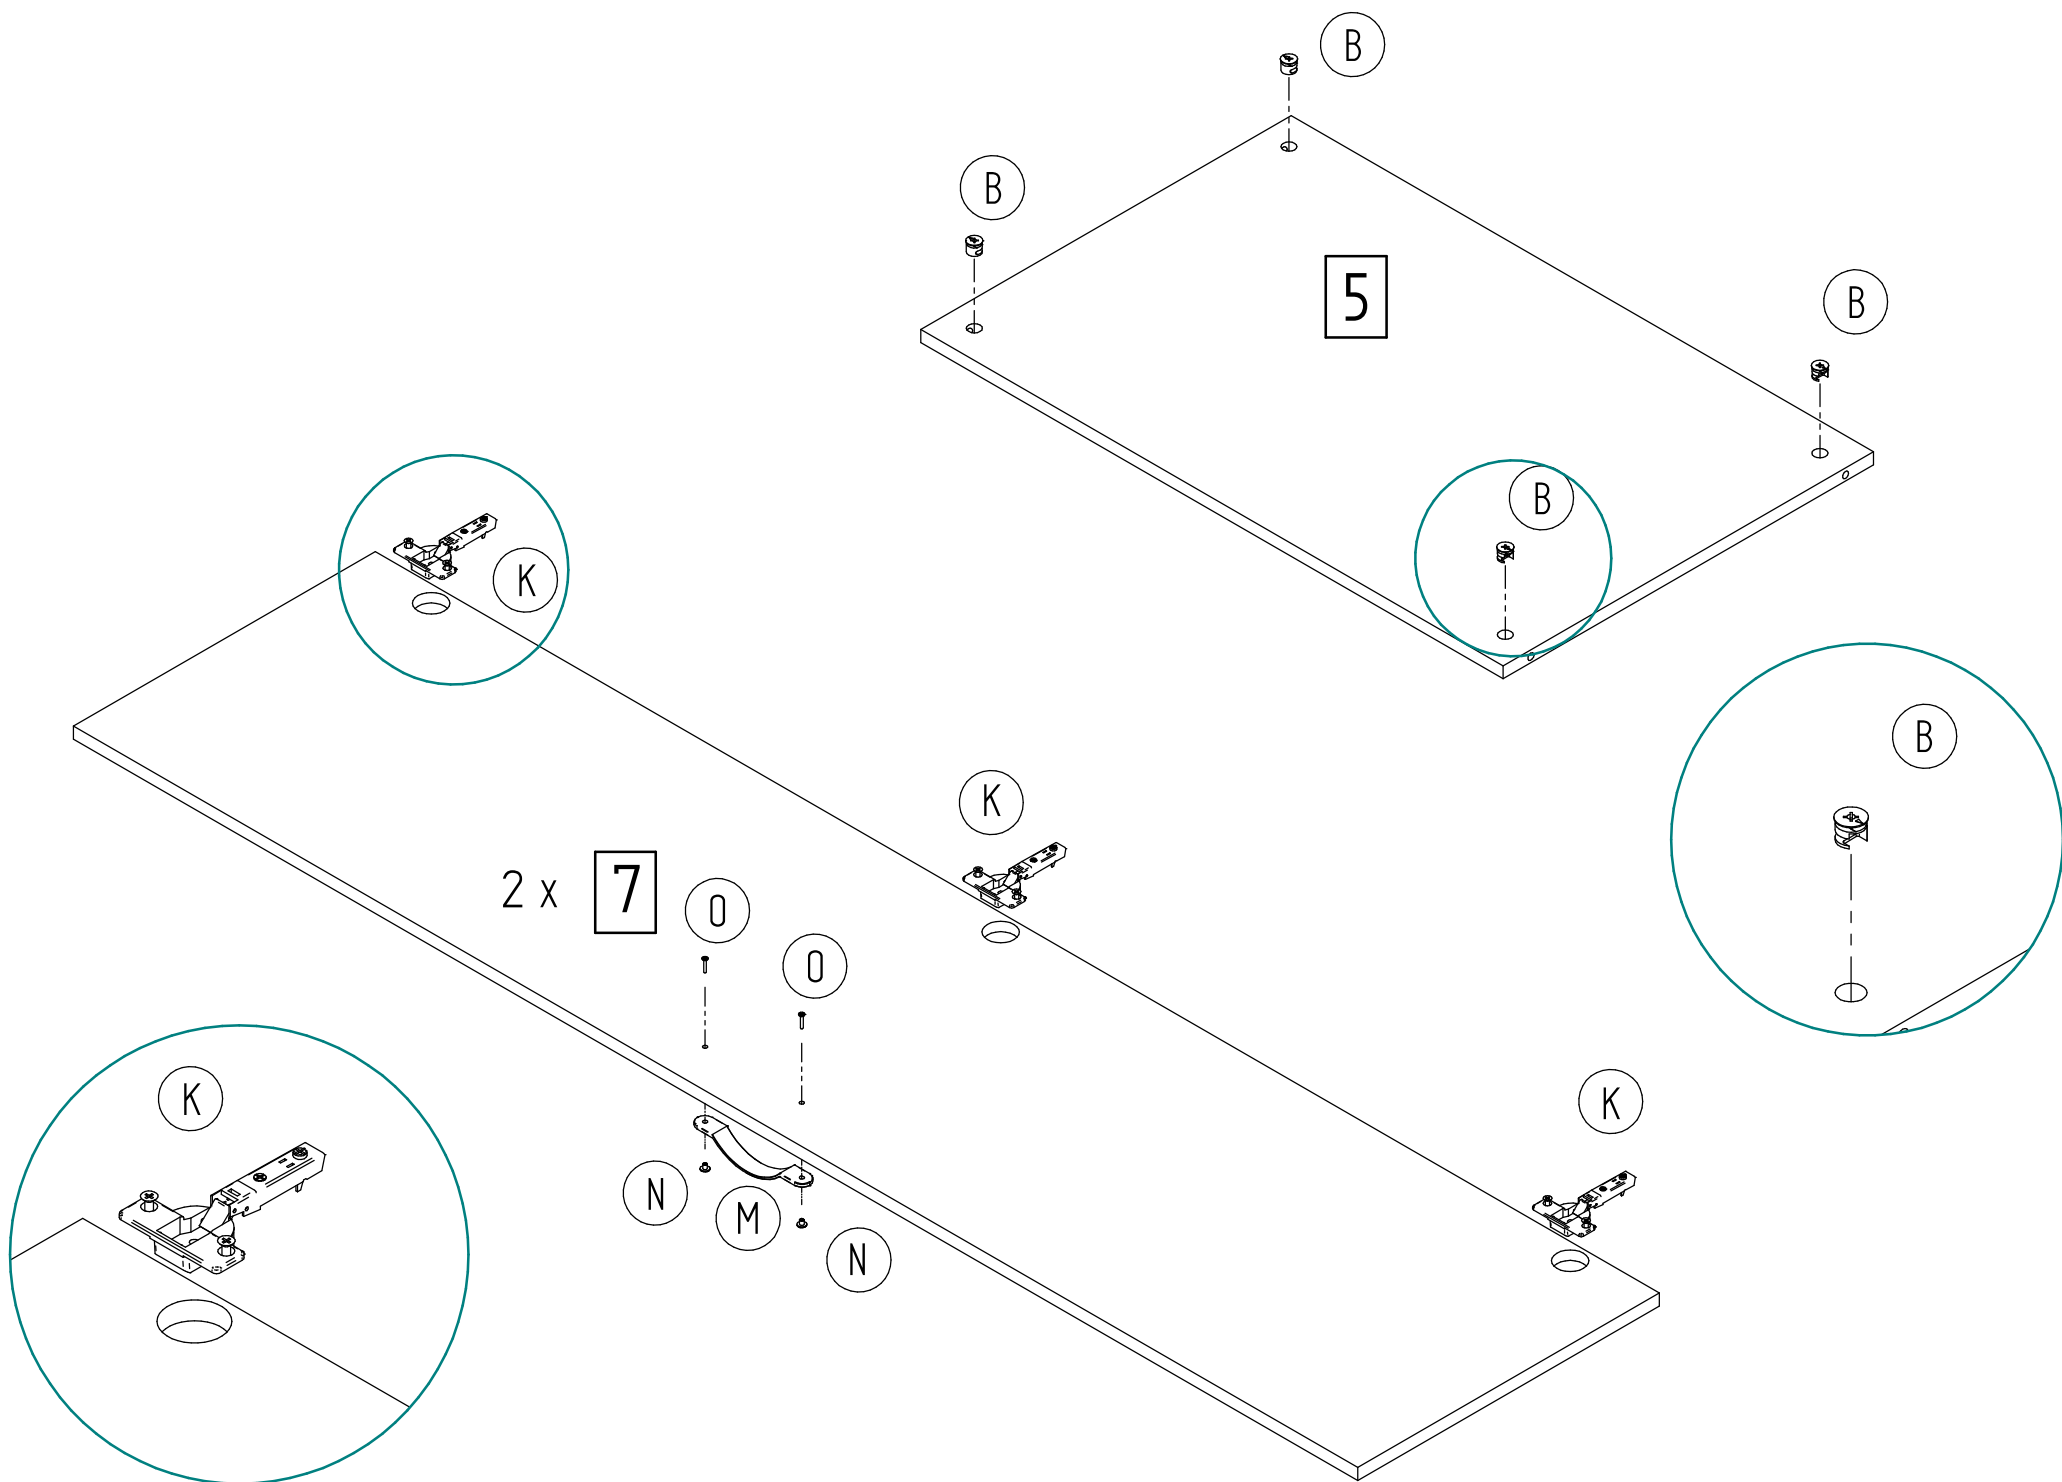

Inhalt - Contents - Contenu - Inhoud - contenuto - contenido-conteúdo - περιεχόμενο

Schrank Melody 2 Türen 06 240

Schrank 2 Türen

Beschlagbeutel:

A 	B  15 ohne Rand	D  3 x 16	
12 x	12 x	5 x	
F 	G 	H 	I  SW 4
8 x	2 x	4 x	1 x
J  H7	K  door Left/right Invo Kröpfung 0	L  7 x 40 großer Kopf	M 
6 x	6 x	4 x	2 x
N 	O  M 3 x 16	P 	
4 x	4 x	1 x Kippschutz	

Inhalt - Contents - Contenu - Inhoud - contenuto - contenido-conteúdo - περιεχόμενο

Zusammenbau:

... weitere Infos über unsere Produkte unter
www.schardt.com

Achtung !

Wird der Schrank an der Wand befestigt , muss das Montagematerial der Beschaffenheit der Wand entsprechen !

Kippschutz mit Anleitung ist im Beschlagbeutel

Attention !

If the wardrobe is attached to the wall the assembly material has to be appropriate for the composition of the wall !

Anti-tip device with instructions is in the fitting bag