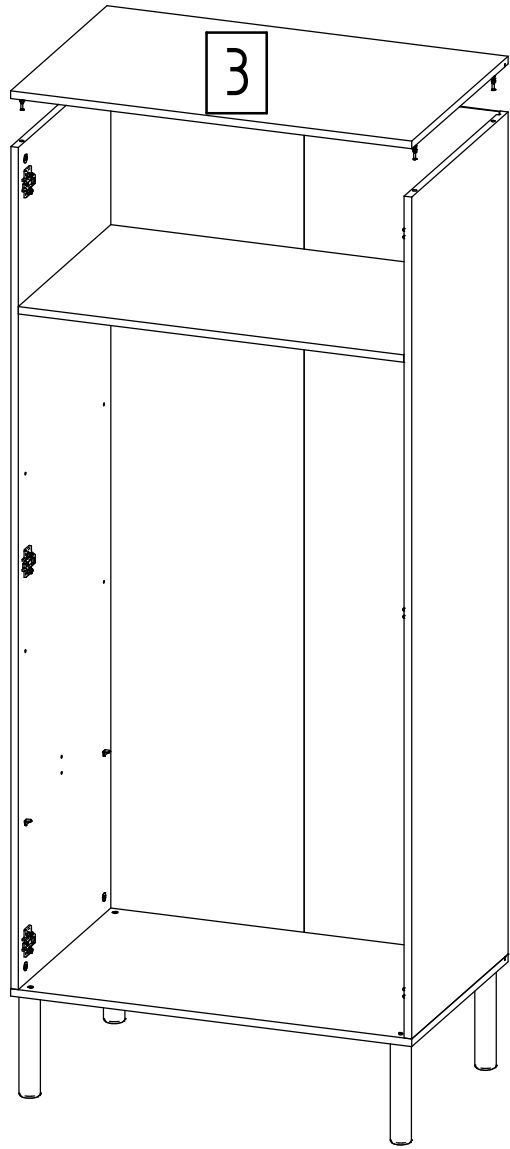

Inhalt - Contents - Contenu - Inhoud - contenuto - contenido-conteúdo - περιεχόμενο

Schrank Melody 2 Türen 06 240

Schrank 2 Türen

Beschlagbeutel:

A 	B  15 ohne Rand	D  3 x 16	
12 x	12 x	5 x	
F 	G 	H 	I  SW 4
8 x	2 x	4 x	1 x
J  H7	K  door Left/right Invo Kröpfung 0	L  7 x 40 großer Kopf	M 
6 x	6 x	4 x	2 x
N 	O  M 3 x 16	P 	
4 x	4 x	1 x Kippschutz	

Inhalt - Contents - Contenu - Inhoud - contenuto - contenido-conteúdo - περιεχόμενο

Zusammenbau:

... weitere Infos über unsere Produkte unter
www.schardt.com

Achtung !

Wird der Schrank an der Wand befestigt , muss das Montagematerial der Beschaffenheit der Wand entsprechen !

Kippschutz mit Anleitung ist im Beschlagbeutel

Attention !

If the wardrobe is attached to the wall the assembly material has to be appropriate for the composition of the wall !

Anti-tip device with instructions is in the fitting bag