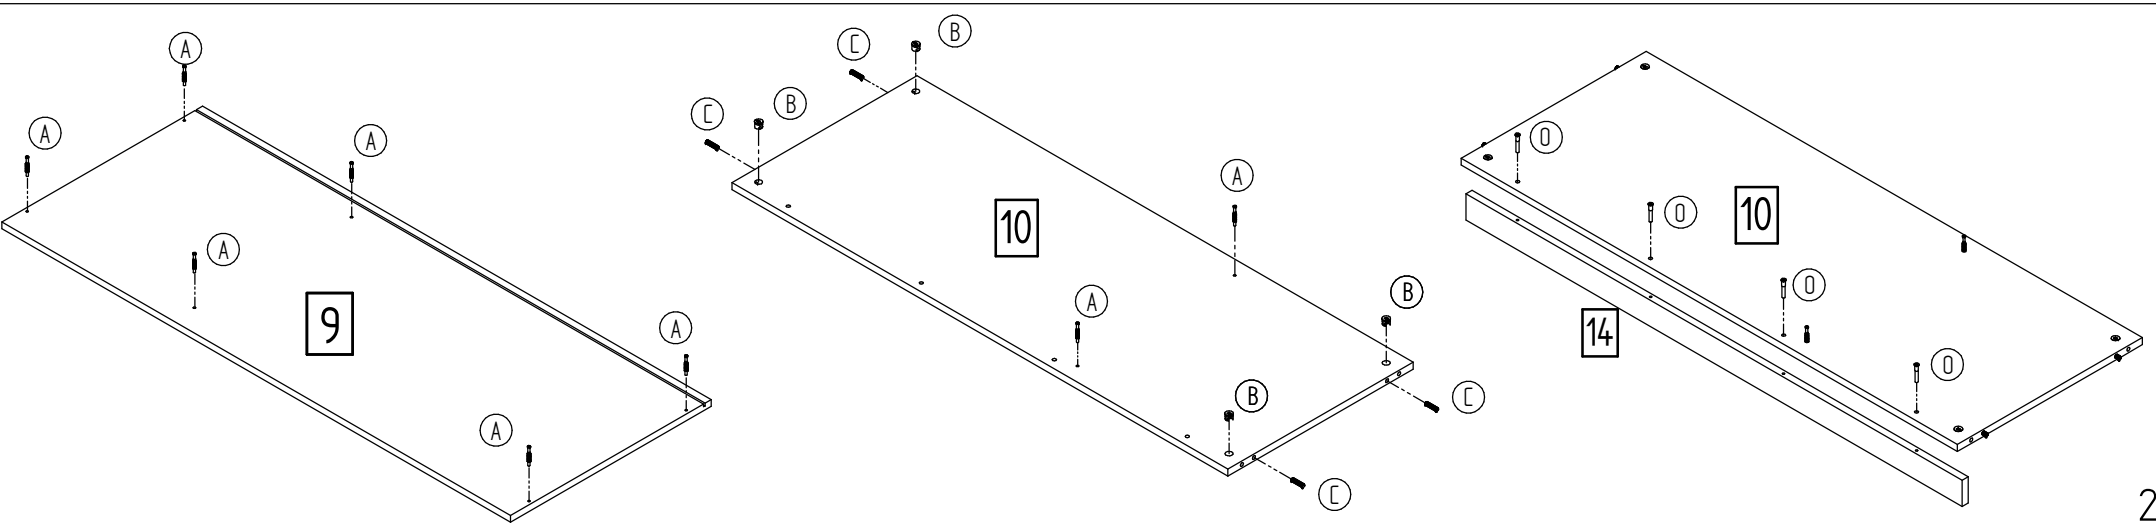

Vormontage: