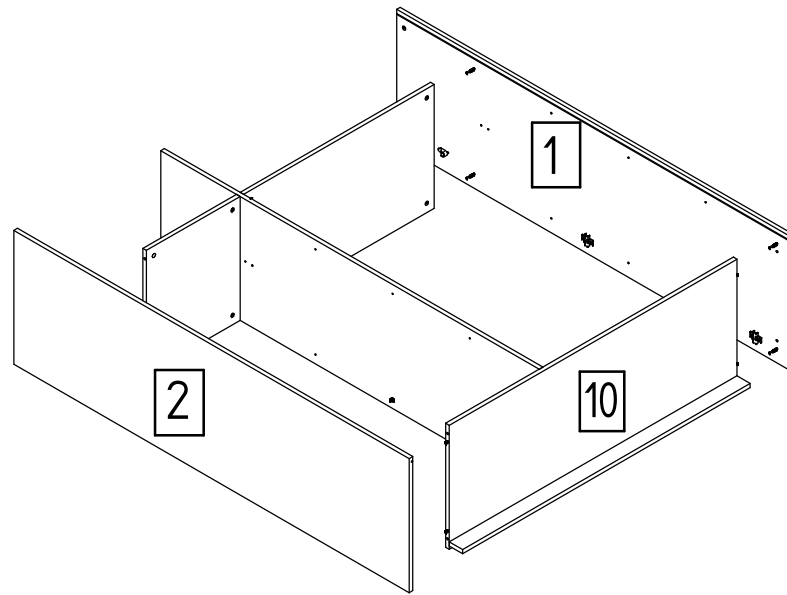

Zusammenbau: