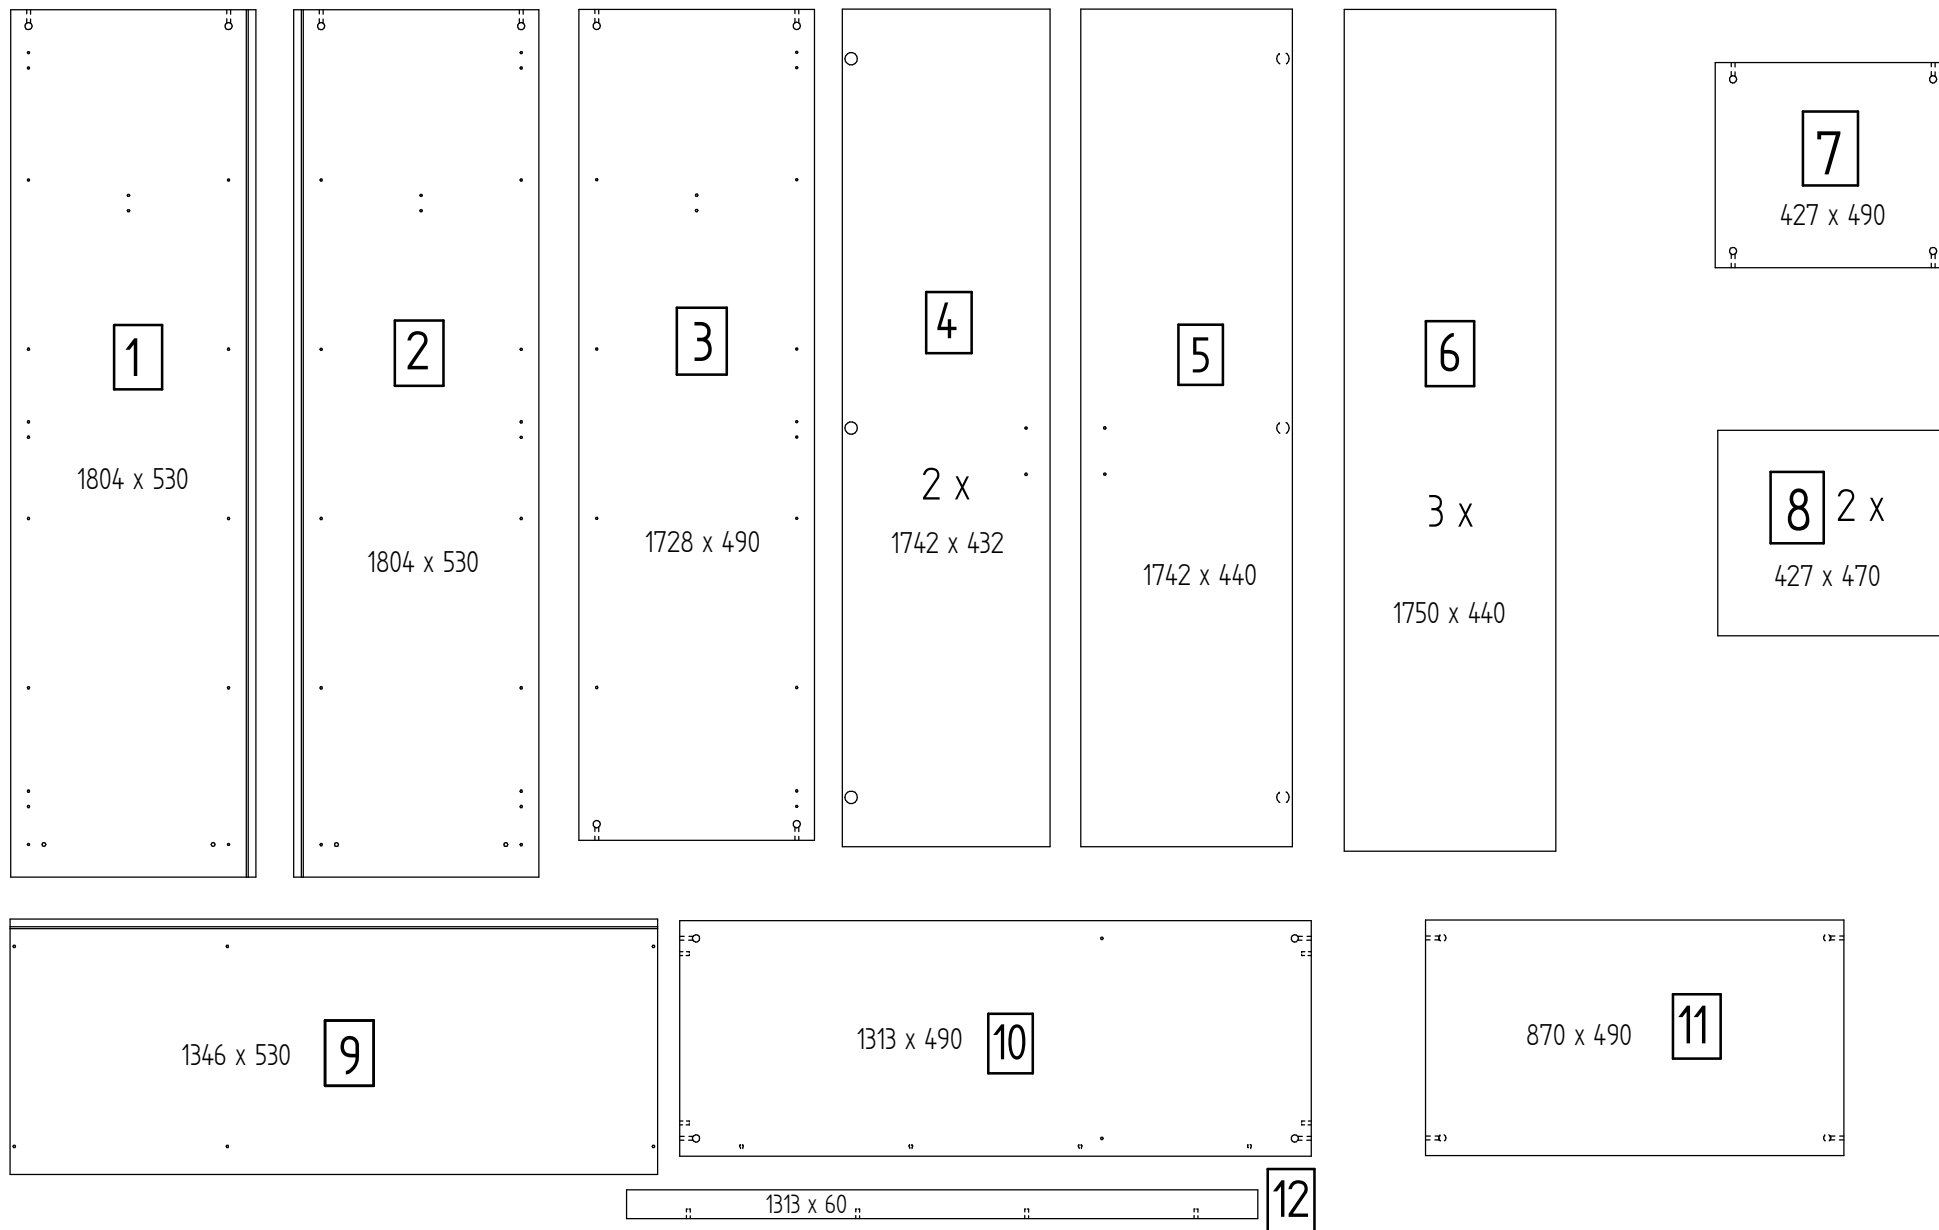

Inhalt - Contents - Contenu - Inhoud - contenuto -contenido-conteúdo - περιεχόμενο