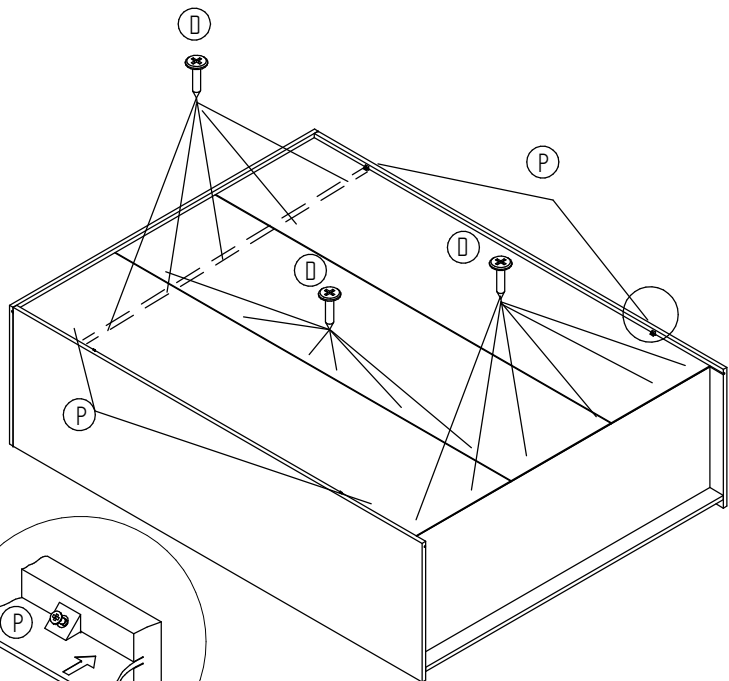

Inhalt - Contents - Contenu - Inhoud - contenuto -contenido-conteúdo - περιεχόμενο

Classic 06 493

Schrank

Beschlagbeutel:

A 	B 	C  8 x 30	
16 x	20 x	4 x	
D 	E 	F 	
3 x 16	8 x	9 x	
G  door left/right Type S	H 	I 	
6 x	2 x	2 x	
J  door middle Type L	K  BA 96	L 	
3 x	3 x	4 x	
M 	N  862 mm	O  6,3 x 40	P 
4 x 30	1 x	4 x	4 x

Inhalt - Contents - Contenu - Inhoud - contenuto -contenido-conteúdo - περιεχόμενο

Vormontage:

Zusammenbau:

Zusammenbau:

... weitere Infos über unsere Produkte unter

www.schardt.com

Schardt GmbH & Co. KG
Am Riegel 15
96268 Mitwitz
Tel. 09266/9907-0
Fax 09266/9907-77
E-Mail: info@schardt.com