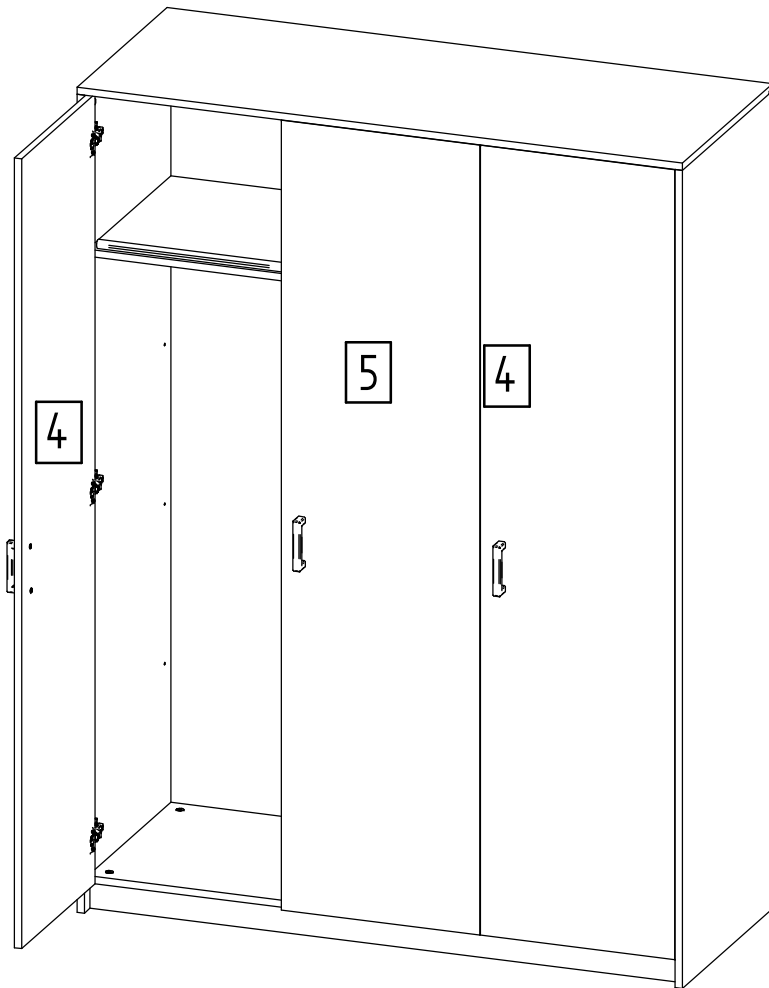

Zusammenbau:

... weitere Infos über unsere Produkte unter

www.schardt.com