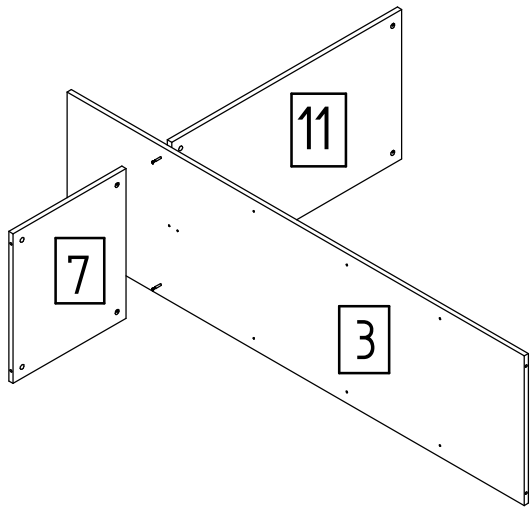

Zusammenbau: