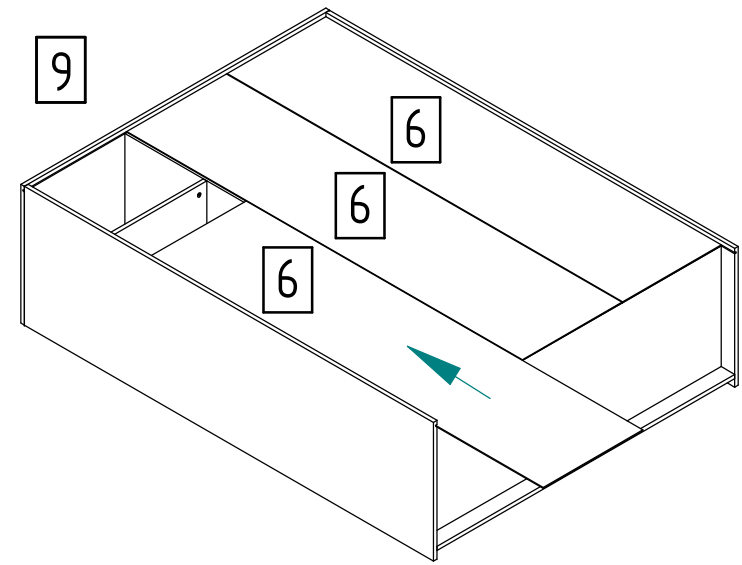

Zusammenbau: