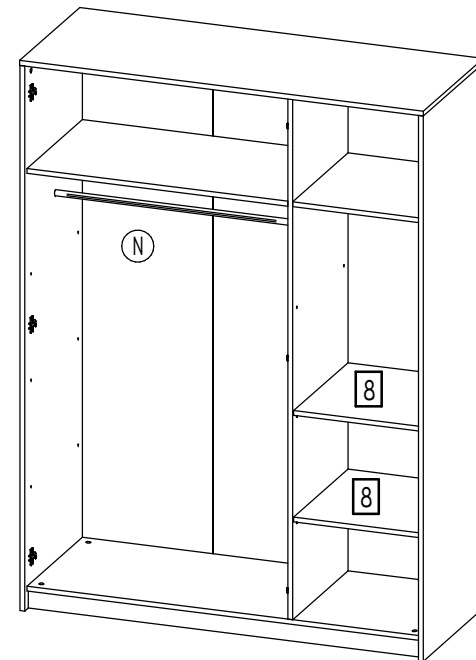

Zusammenbau: