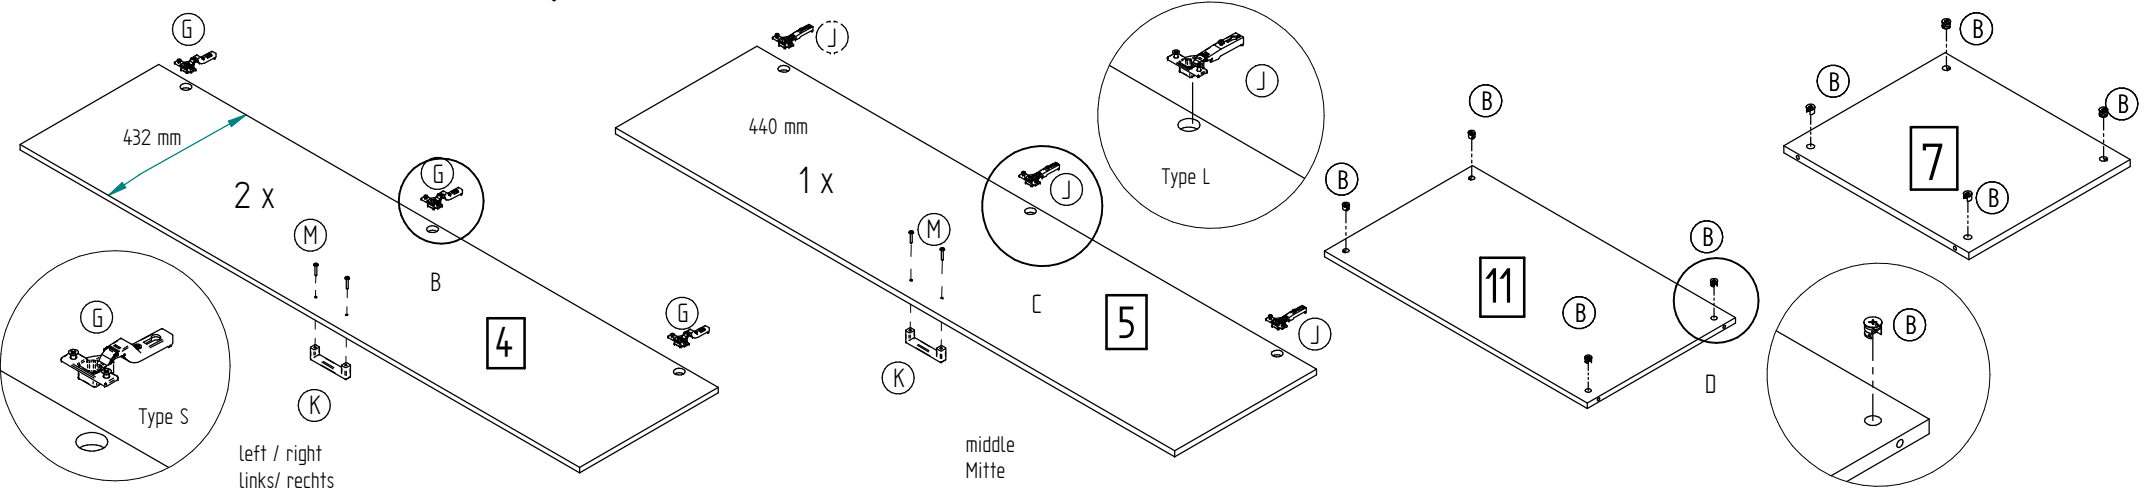

Inhalt - Contents - Contenu - Inhoud - contenuto -contenido-conteúdo - περιεχόμενο

Classic 06 493

Schrank

Beschlagbeutel:

A 	B 	C  8 x 30	
16 x	20 x	4 x	
D 	E 	F 	
3 x 16	8 x	9 x	
G  door left/right Type S	H 	I 	
6 x	2 x	2 x	
J  door middle Type L	K  BA 96	L 	
3 x	3 x	4 x	
M 	N  862 mm	O  6,3 x 40	P 
4 x 30	1 x	4 x	4 x

Inhalt - Contents - Contenu - Inhoud - contenuto -contenido-conteúdo - περιεχόμενο

Vormontage:

Zusammenbau:

Zusammenbau:

... weitere Infos über unsere Produkte unter

www.schardt.com

Schardt GmbH & Co. KG
Am Riegel 15
96268 Mitwitz
Tel. 09266/9907-0
Fax 09266/9907-77
E-Mail: info@schardt.com