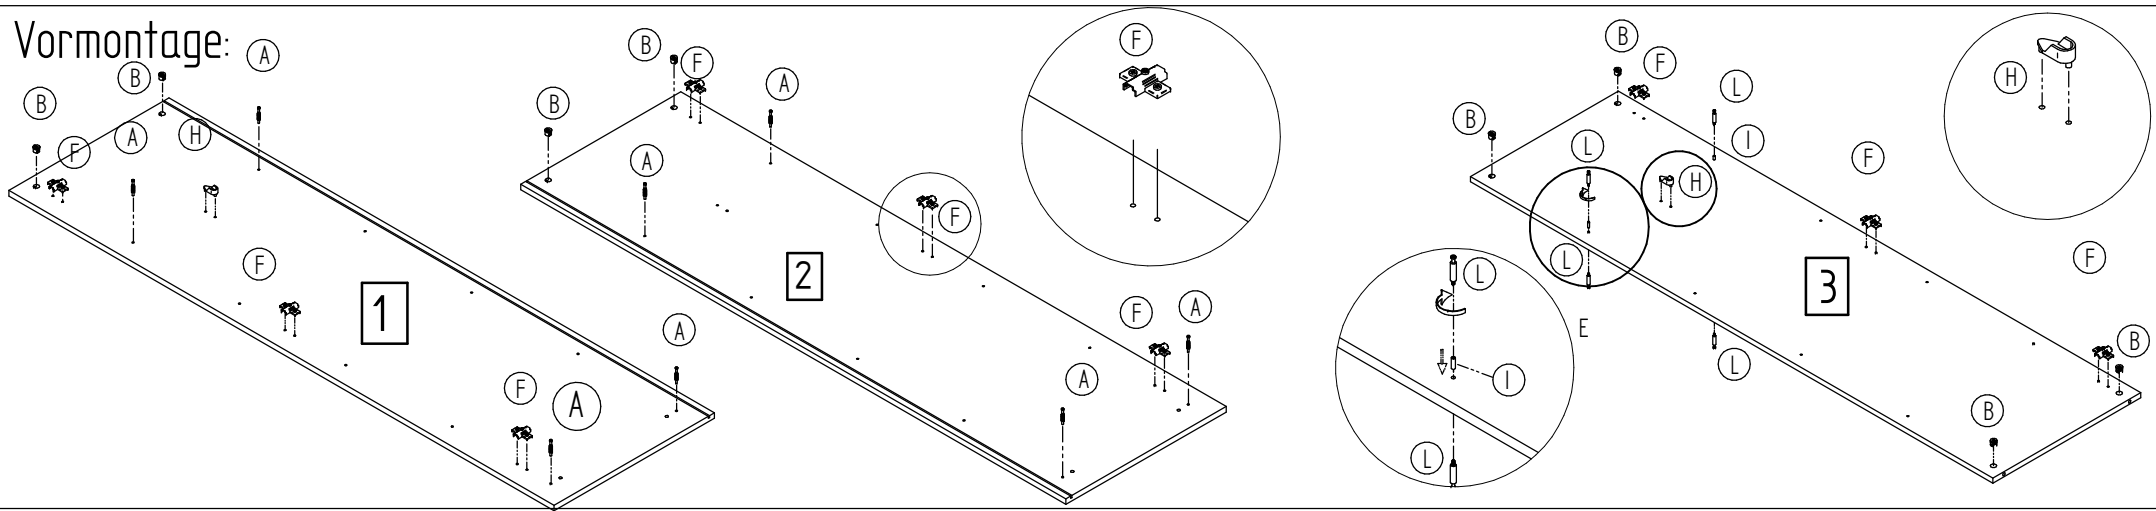

Inhalt - Contents - Contenu - Inhoud - contenuto -contenido-conteúdo - περιεχόμενο

Classic 06 493

Schrank

Beschlagbeutel:

A 	B 	C  8 x 30	
16 x	20 x	4 x	
D 	E 	F 	
3 x 16	8 x	9 x	
G  door left/right Type S	H 	I 	
6 x	2 x	2 x	
J  door middle Type L	K  BA 96	L 	
3 x	3 x	4 x	
M 	N  862 mm	O  6,3 x 40	P 
4 x 30	1 x	4 x	4 x

Inhalt - Contents - Contenu - Inhoud - contenuto -contenido-conteúdo - περιεχόμενο

Vormontage:

Zusammenbau:

Zusammenbau:

... weitere Infos über unsere Produkte unter

www.schardt.com

Schardt GmbH & Co. KG
Am Riegel 15
96268 Mitwitz
Tel. 09266/9907-0
Fax 09266/9907-77
E-Mail: info@schardt.com