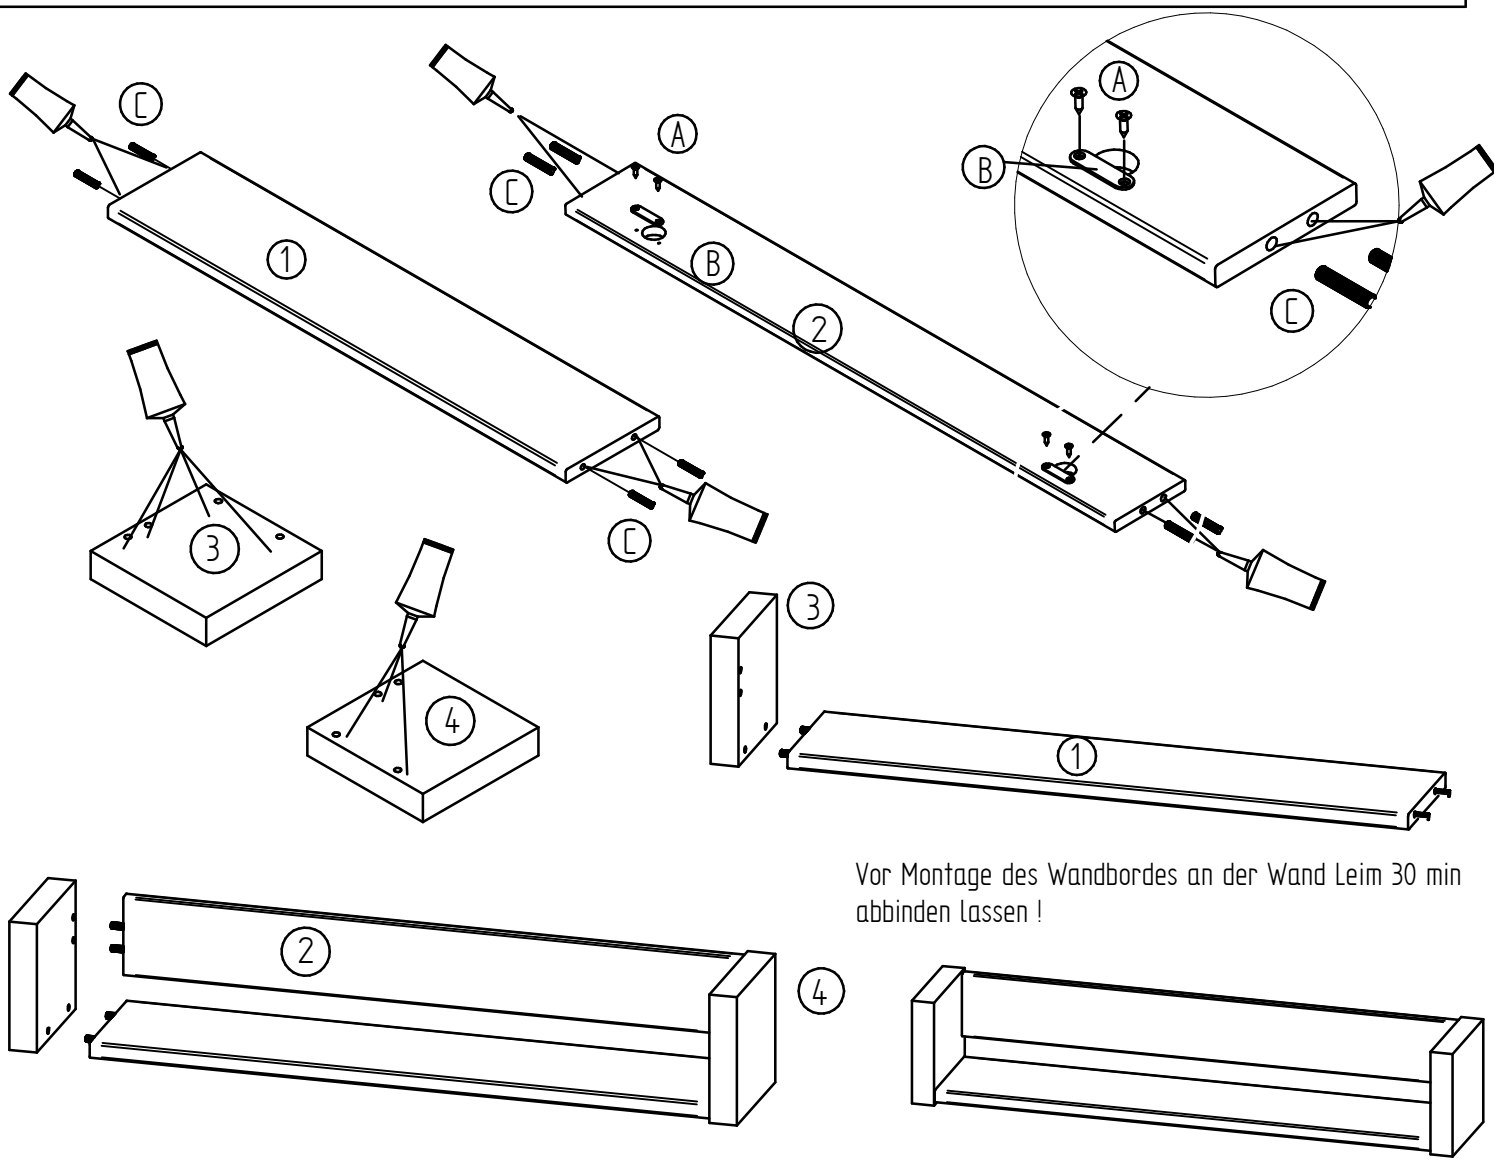

Montageanleitung - Assembly instructions - Instructions de montage - Montageaanwijzing

Vor Montage des Wandbordes an der Wand Leim 30 min abbinden lassen !