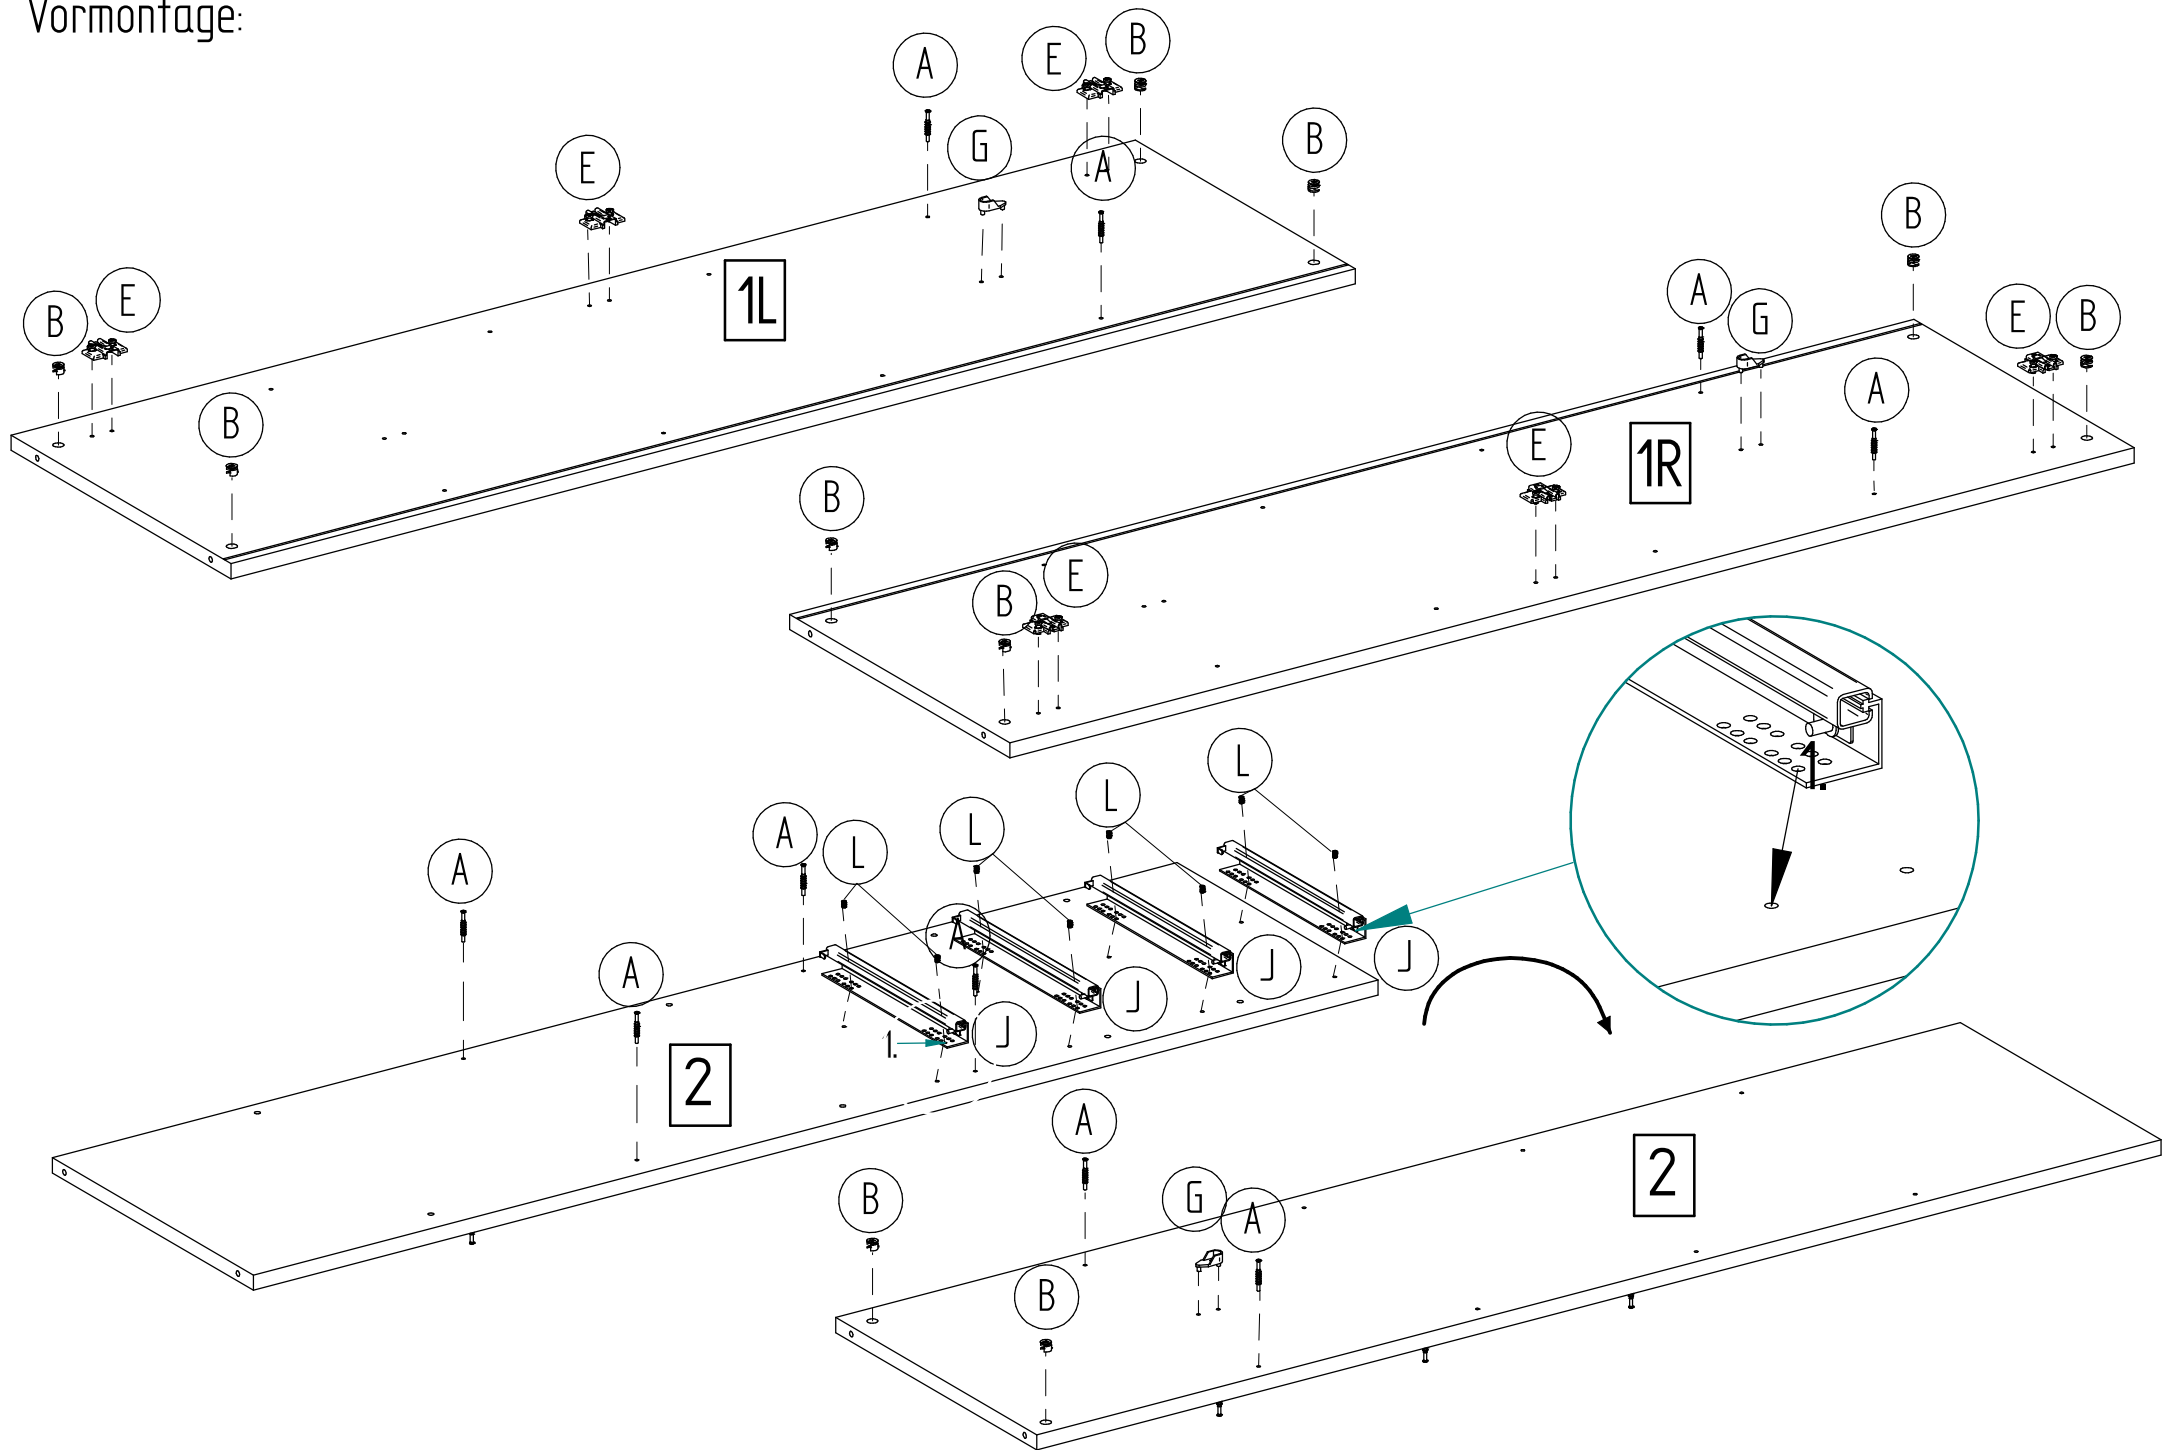

# Maxx 06 863

Schrank

Beschlagbeutel:

<b>A</b>  28 x	<b>B</b>  15 ohne Rand 28 x	<b>C</b>  8 x 30 26 x
<b>D</b>  3 x 16 19 x	<b>E</b>  Invo H9 6 x	<b>F</b>  12 x
<b>G</b>  4 x	<b>H</b>  Invo Kr.18 6 x	<b>I</b>  12 x
<b>J</b>  links 4 x	<b>K</b>  rechts 4 x	<b>L</b>  6,3 x 11 16 x
<b>M</b>  7 x 50 4 x	 2 x	

Inhalt - Contents - Contenu - Inhoud - contenuto -contenido-conteúdo - περιεχόμενο

<p><b>1</b> 2 x 1808 x 528</p>	<p><b>2</b> 1808 x 482 links / left</p>	<p><b>3</b> 1808 x 482 Rechts / right</p>	<p><b>4</b> 1802 x 459 links / left</p>	<p><b>5</b> 1802 x 459 Rechts / right</p>	<p><b>6</b> 1393 x 530</p>	<p><b>7</b> 1393 x 530</p>	<p><b>8</b> 3 x 1819 x 464</p>			
<p><b>9</b> 2 x 448 x 482</p>	<p><b>10</b> 2 x stark 406 x 481</p>	<p><b>11</b> 3 x 448 x 482</p>	<p><b>12</b> 4 x 400 x 169</p>	<p><b>13</b> 4 x 450 x 140</p>	<p><b>14</b> 4 x 366 x 140</p>	<p><b>15</b> 4 x 450 x 140</p>	<p><b>16</b> 4 x 377 x 488</p>	<p><b>17</b> 5 x 250 x 60</p>	<p><b>18</b> 2 x 440 mm</p>	<p><b>19</b> 4 x stark 406 x 481</p>

# Vormontage:

Vormontage:

30 min