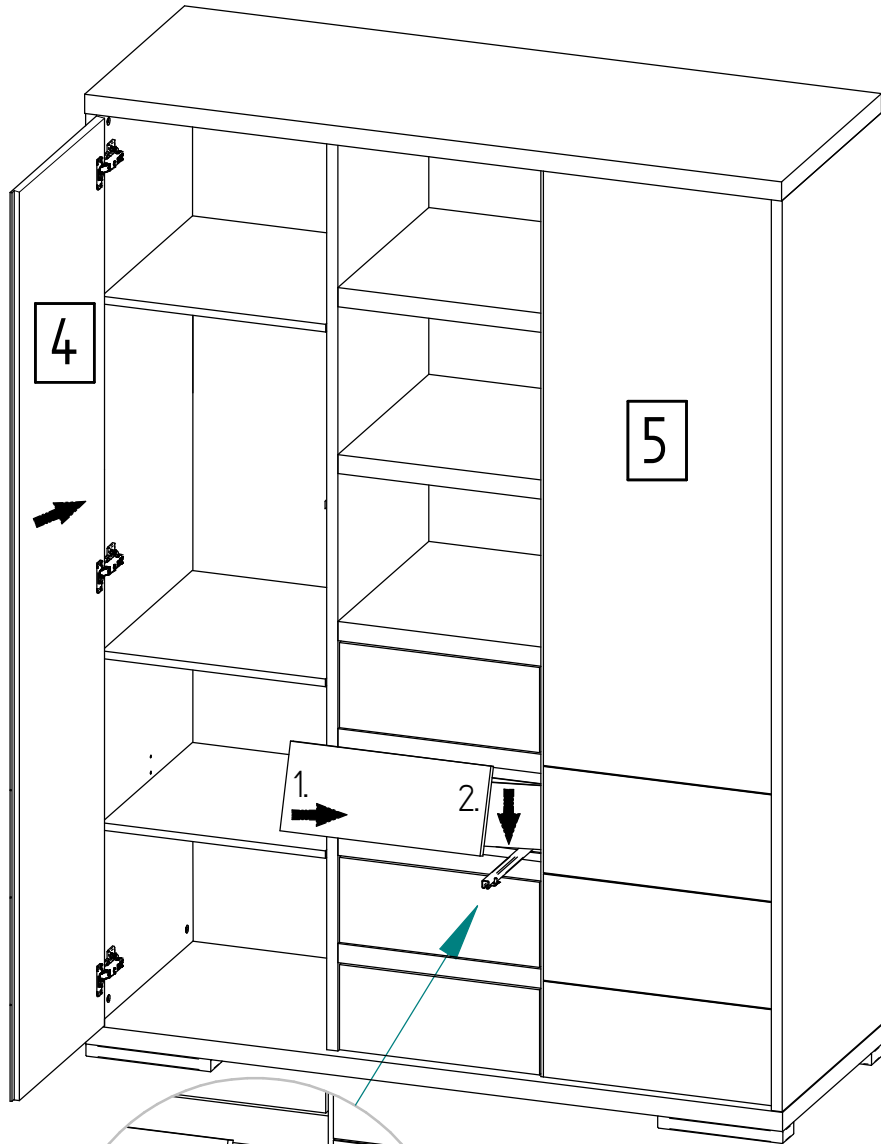

Zusammenbau:

... weitere Infos über unsere Produkte unter
www.schardt.com