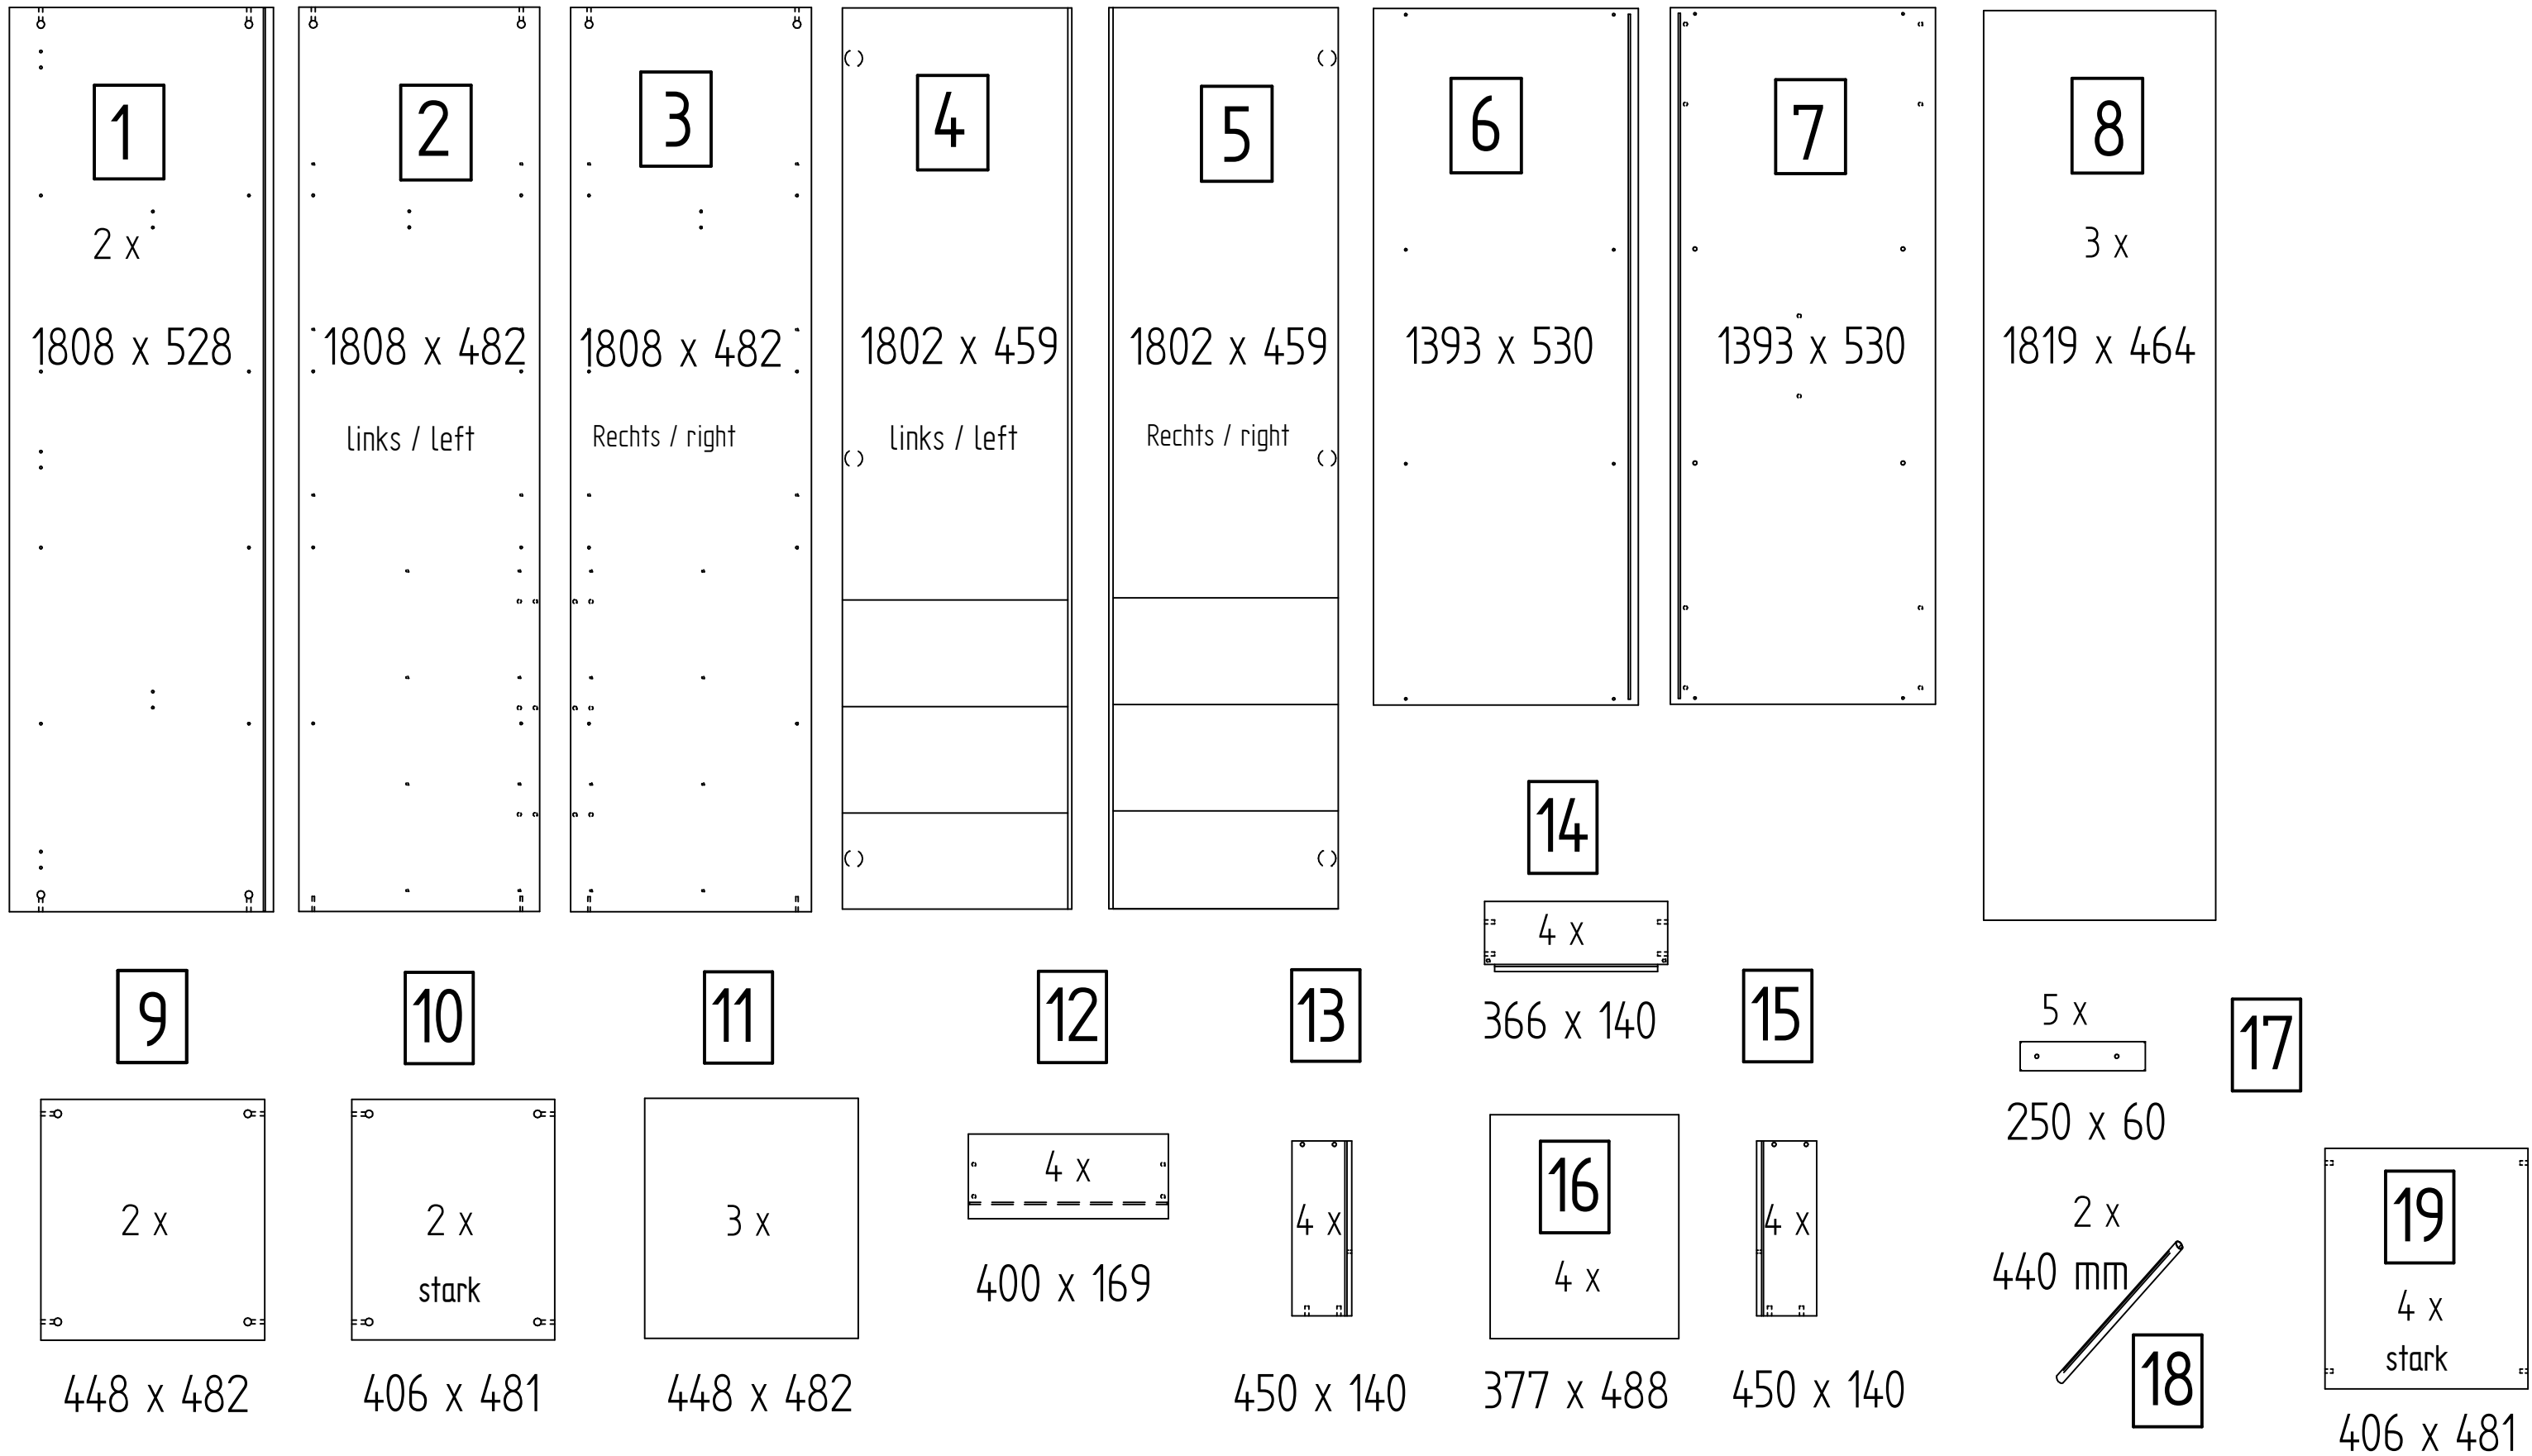

Inhalt - Contents - Contenu - Inhoud - contenuto - contenido-conteúdo - περιεχόμενο