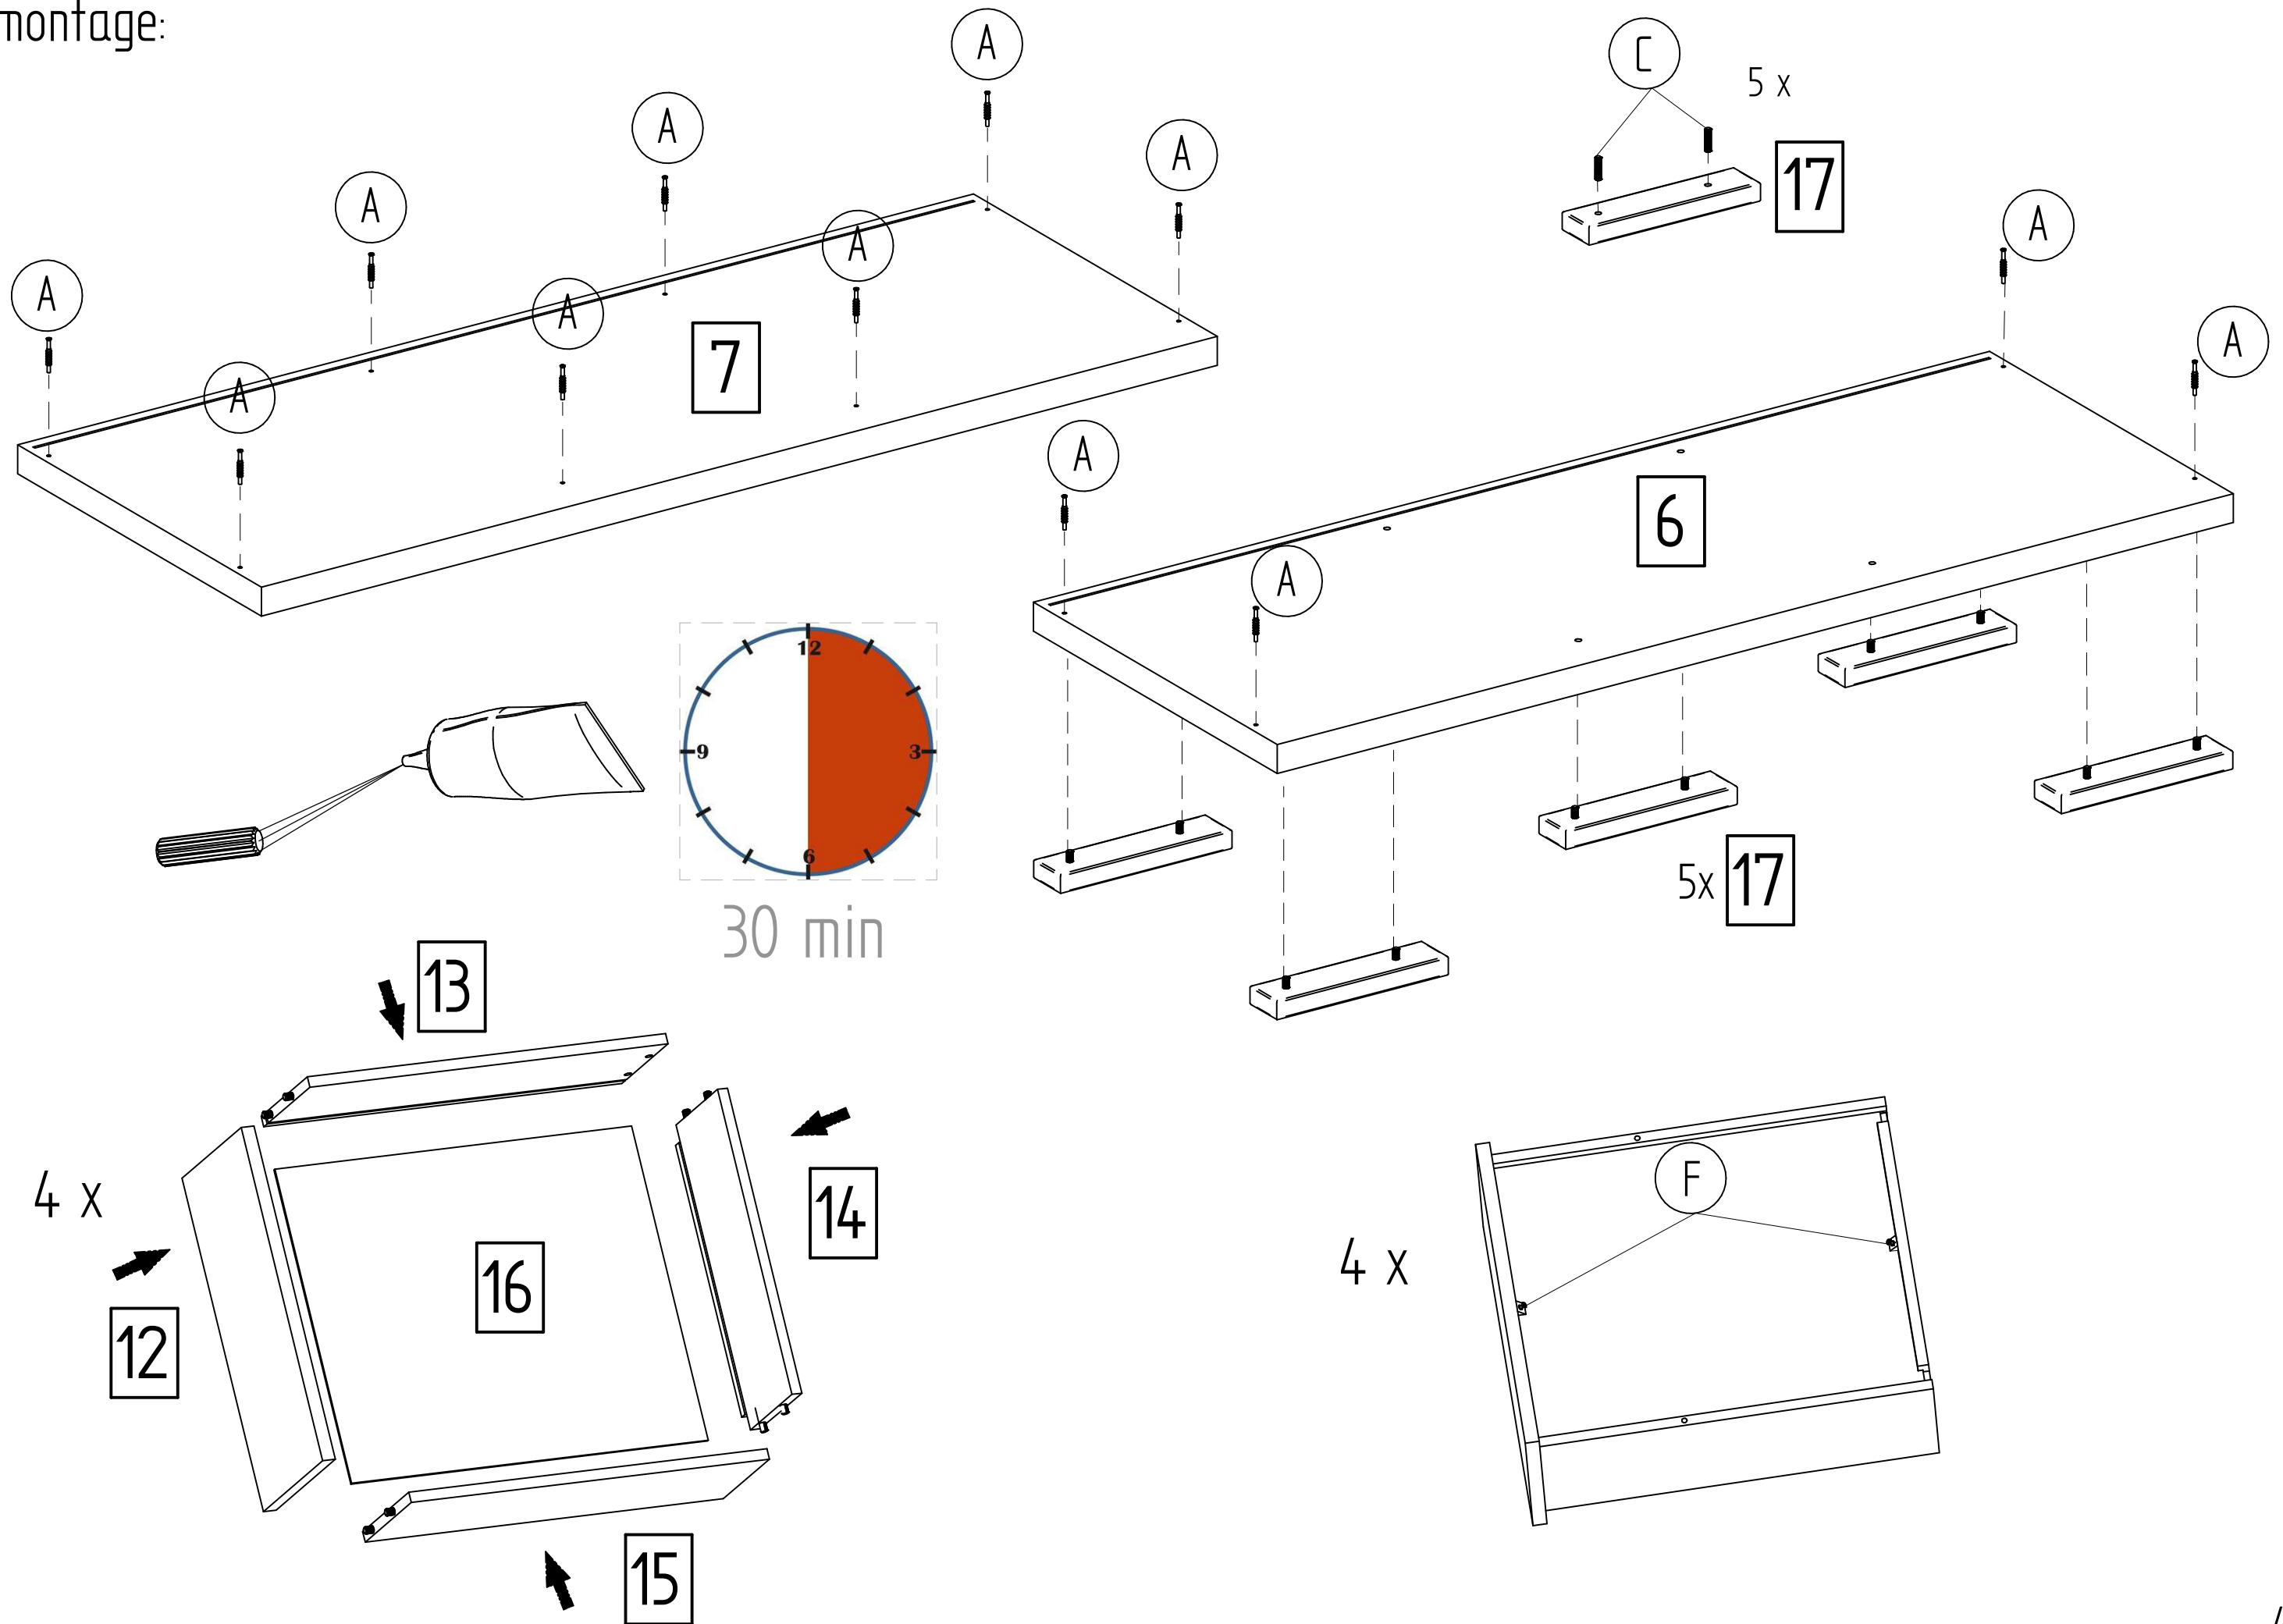

Vormontage: