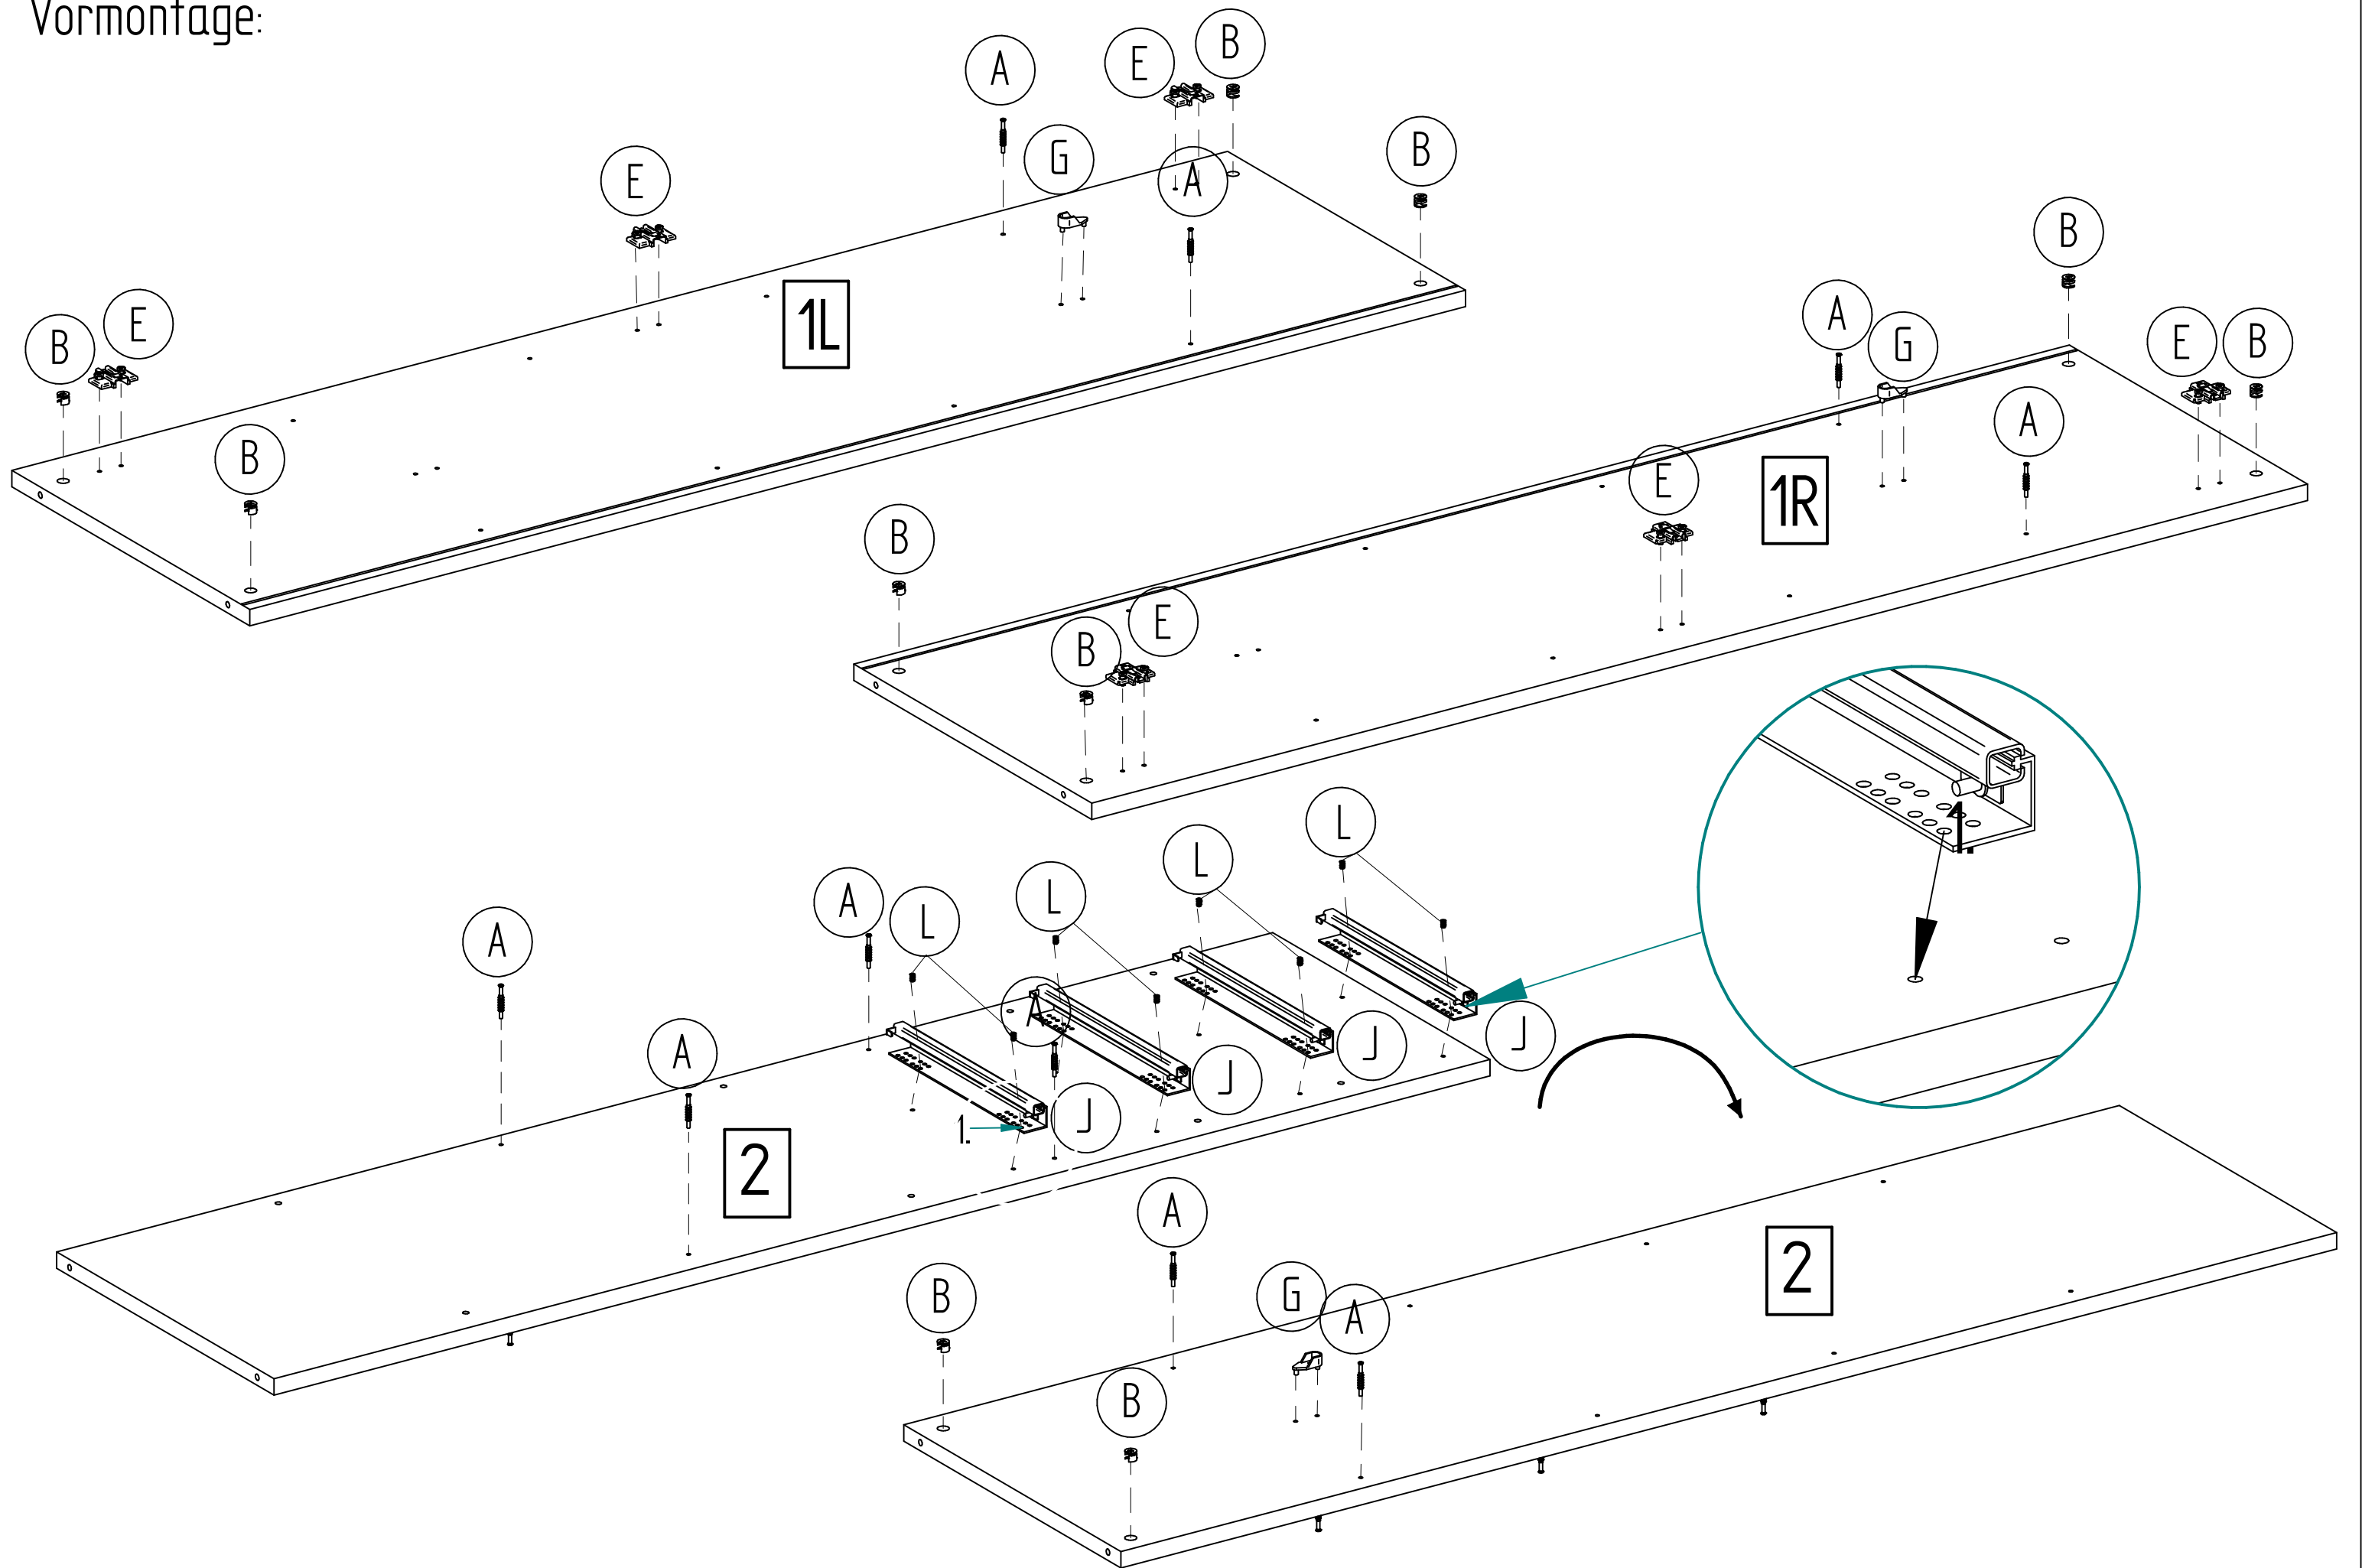

Vormontage: