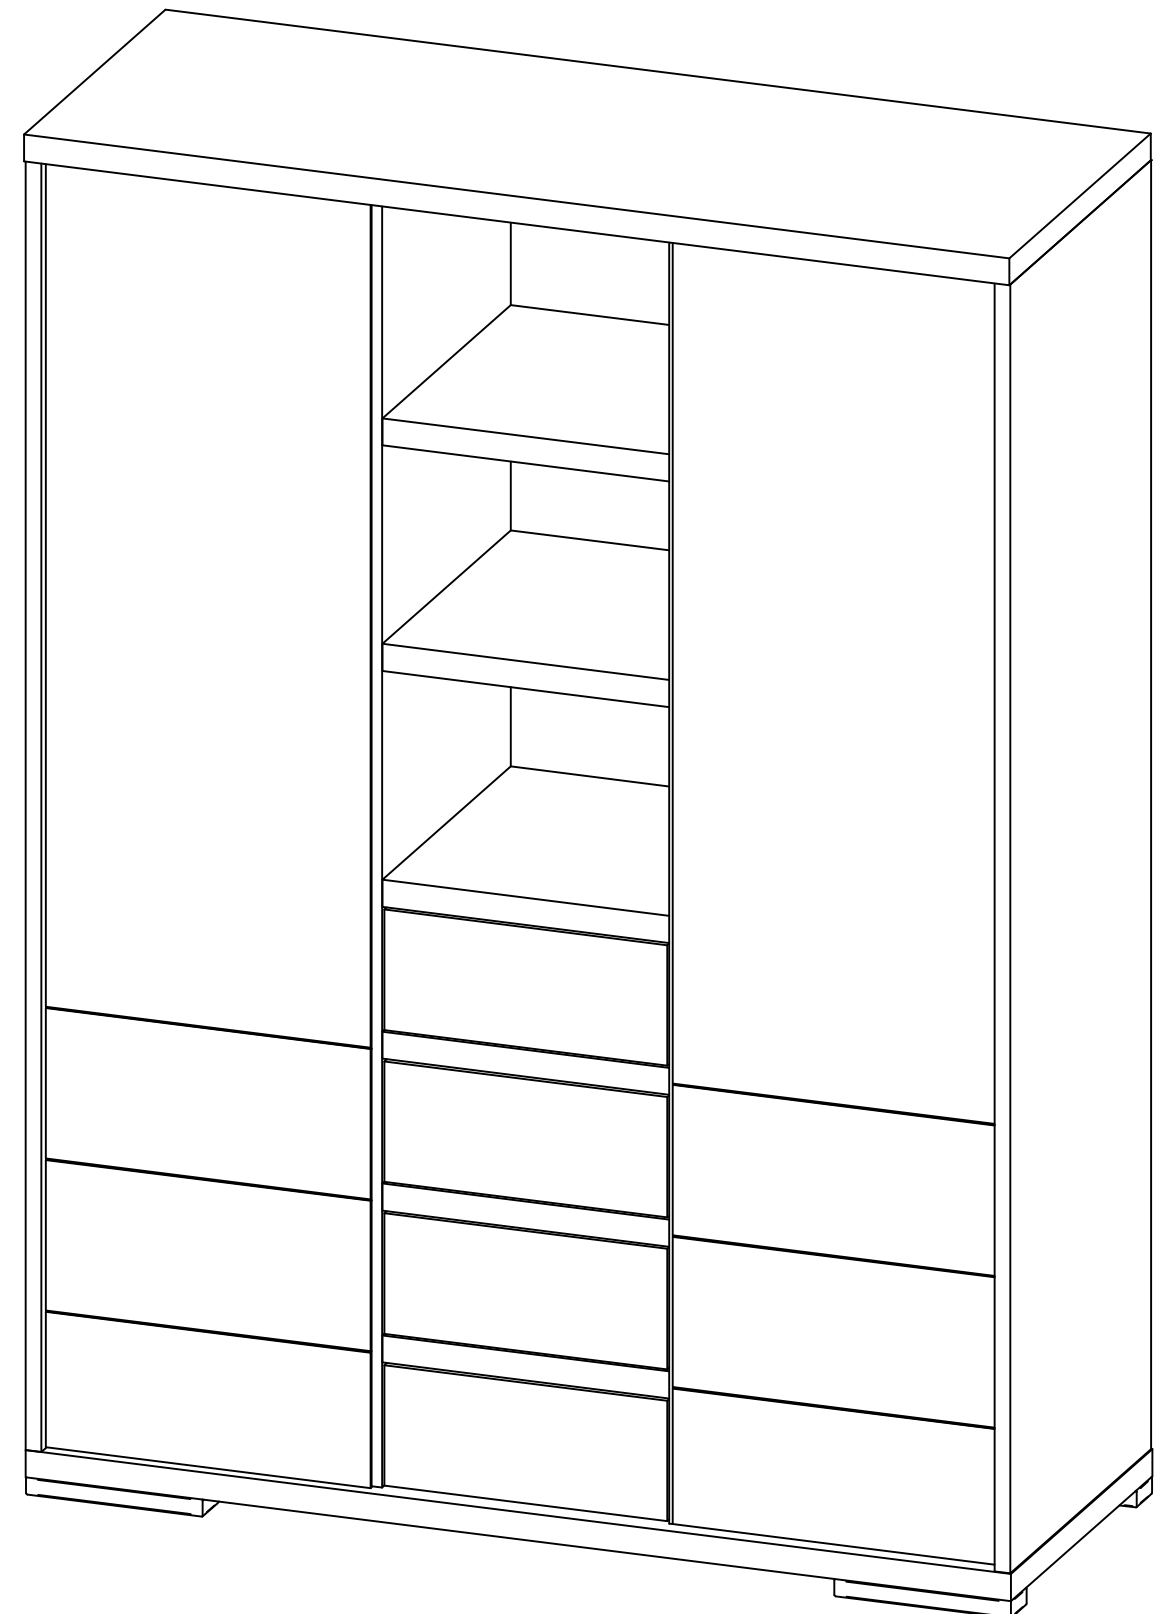

Inhalt - Contents - Contenu - Inhoud - contenuto - contenido - conteúdo - περιεχόμενο

Maxx 06 863

Schrank

Beschlagbeutel:

A		B	 15 ohne Rand	C	 8 x 30
	28 x		28 x		26 x
D	 3 x 16	E	 Invo H9	F	
	19 x		6 x		12 x
G		H	 Invo Kr.0	I	
	4 x		6 x		12 x
J	 links	K	 rechts	L	 6,3 x 11
	4 x		4 x		16 x
M	 7 x 50				
	4 x		2 x		