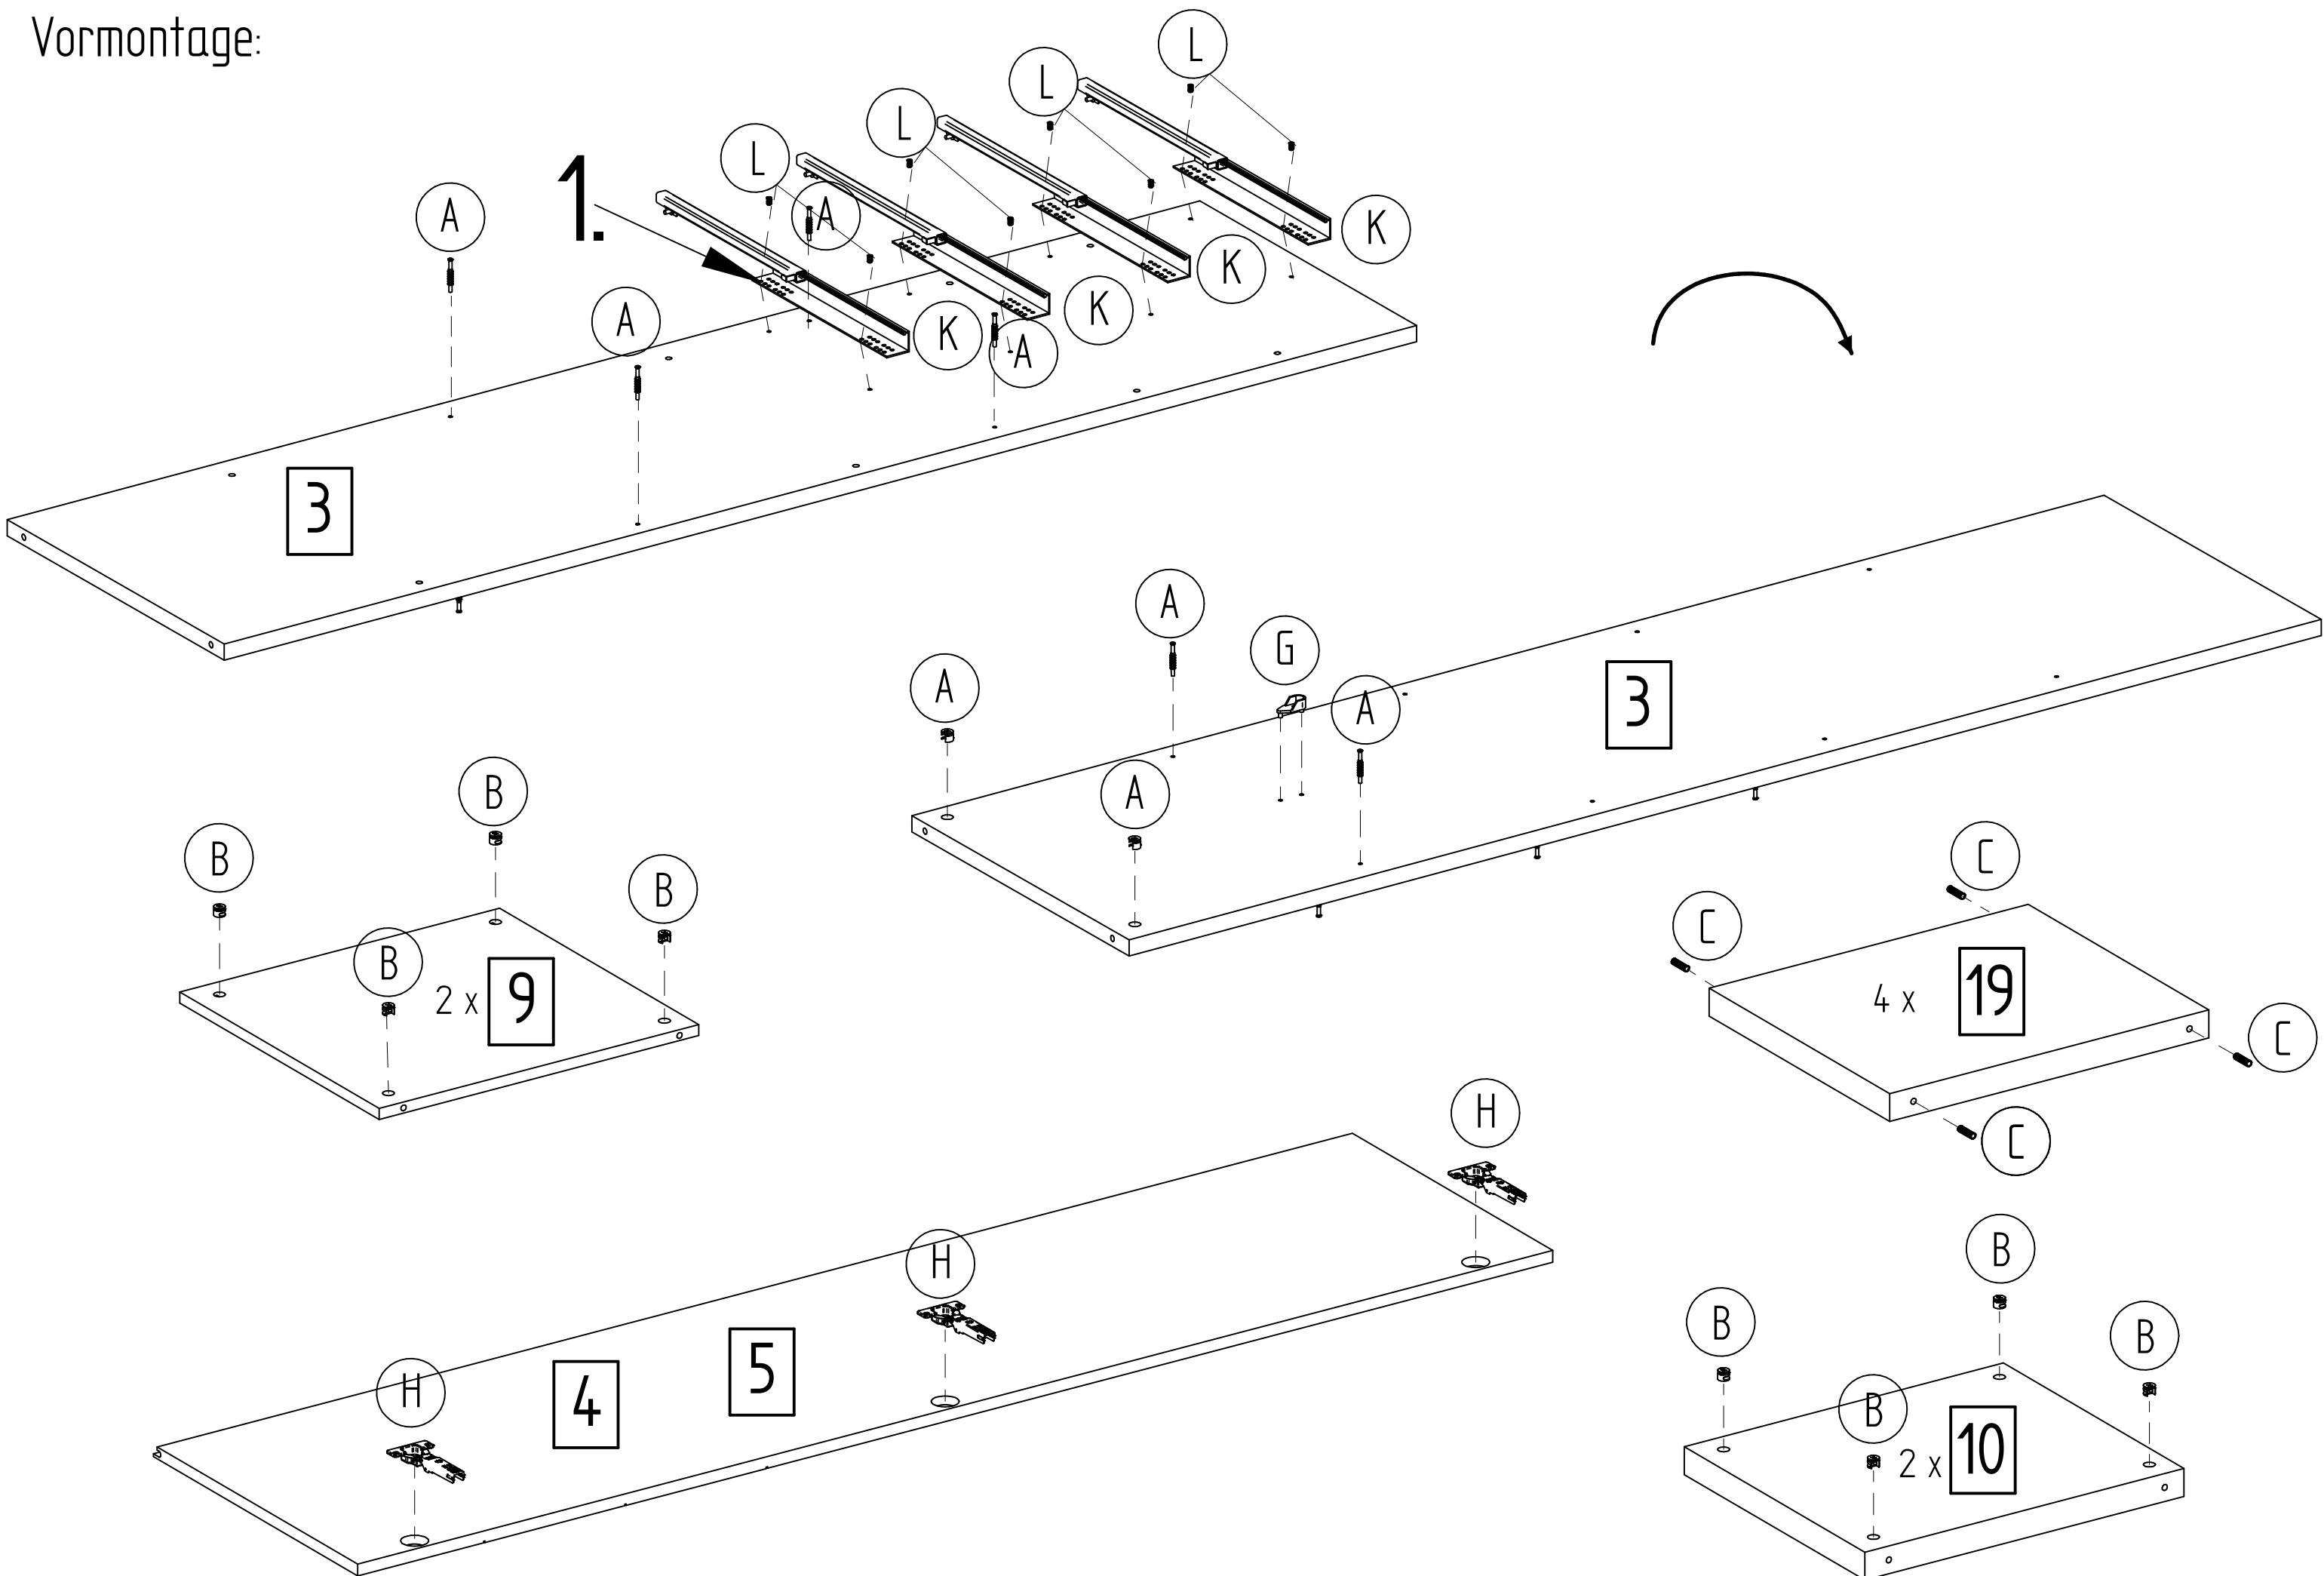

Vormontage: