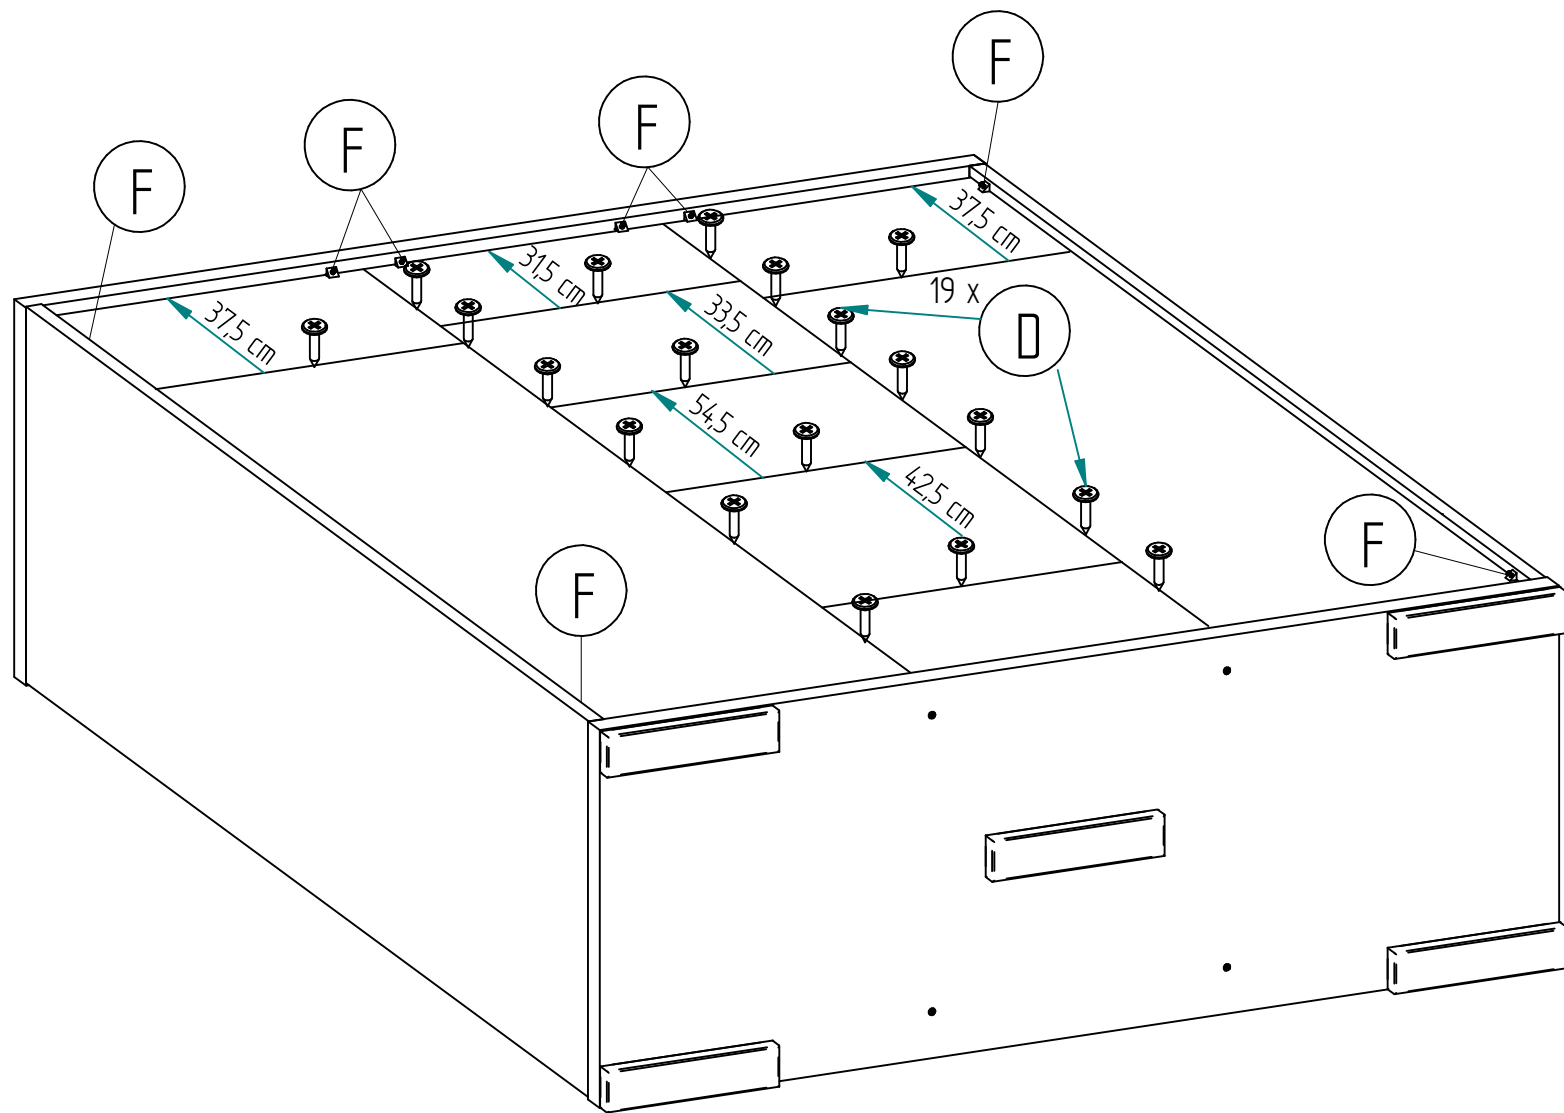

Zusammenbau: