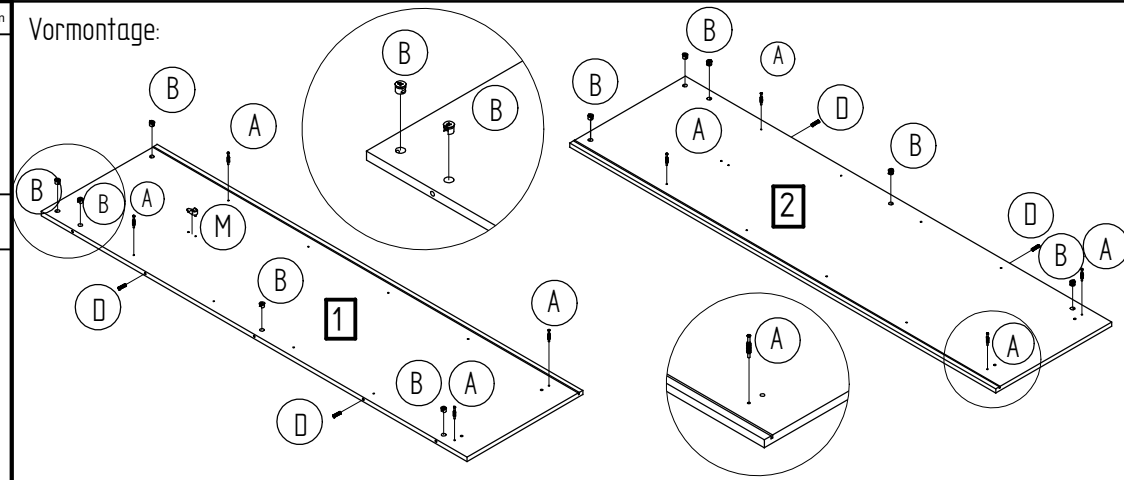

Inhalt - Contents - Contenu - Inhoud

A	B	C
25 x	29 x	2 x 4 x
D	E	F
8 x 30	16 x	6 x
G	H	I
6 x	3 x	6,3 x 50
J	K	L
35 x 15	9 x 16	8 x
M	N	O
2 x	951 mm	3 x
P	R	S
Type L		M 4 x 25
3 x	3 x	6 x

**Schrank
 Wardrobe
 Armoire
 Kast**

**Nordic
 06 791**

Vormontage:

Zusammenbau: