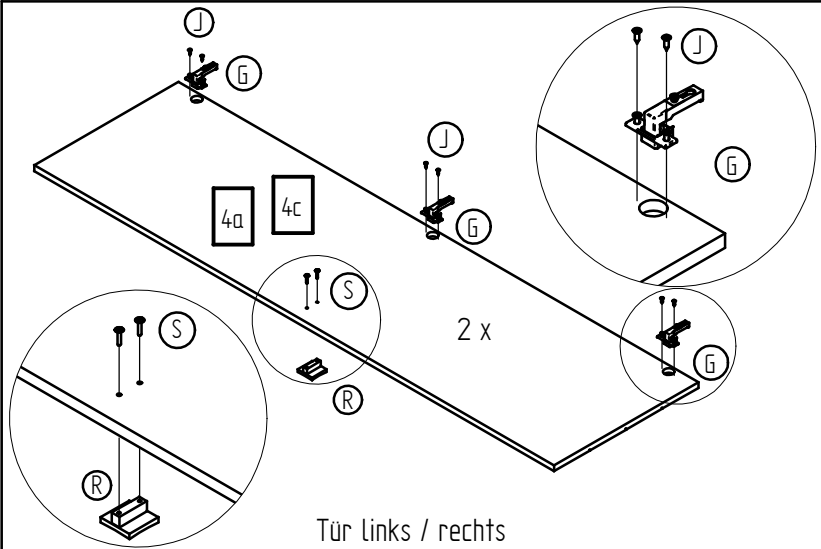

Inhalt - Contents - Contenu - Inhoud

A	B	C
25 x	29 x	2 x 4 x
D	E	F
8 x 30	16 x	6 x
G	H	I
6 x	3 x	6,3 x 50
J	K	L
35 x 15	9 x 16	8 x
M	N	O
2 x	951 mm	3 x
P	R	S
Type L		M 4 x 25
3 x	3 x	6 x

**Schrank
 Wardrobe
 Armoire
 Kast**

**Nordic
 06 791**

Vormontage:

Zusammenbau: