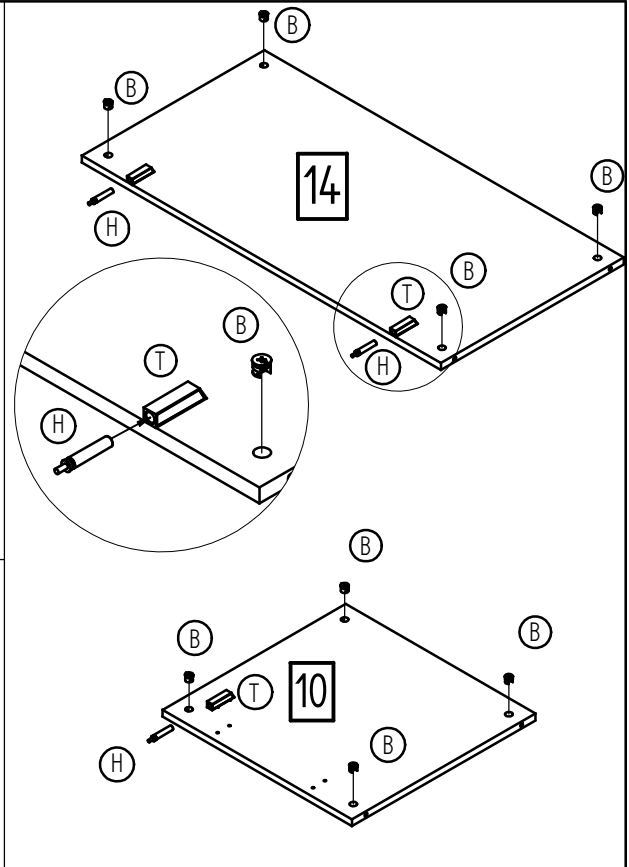

Inhalt - Contents - Contenu - Inhoud

A	B	C
25 x	29 x	2 x 4 x
D	E	F
8 x 30	16 x	6 x
G	H	I
6 x	3 x	6,3 x 50
J	K	L
35 x 15	9 x 16	8 x
M	N	O
2 x	951 mm	3 x
P	R	S
Type L		M 4 x 25
3 x	3 x	6 x

**Schrank
 Wardrobe
 Armoire
 Kast**

**Nordic
 06 791**

Vormontage:

Zusammenbau: