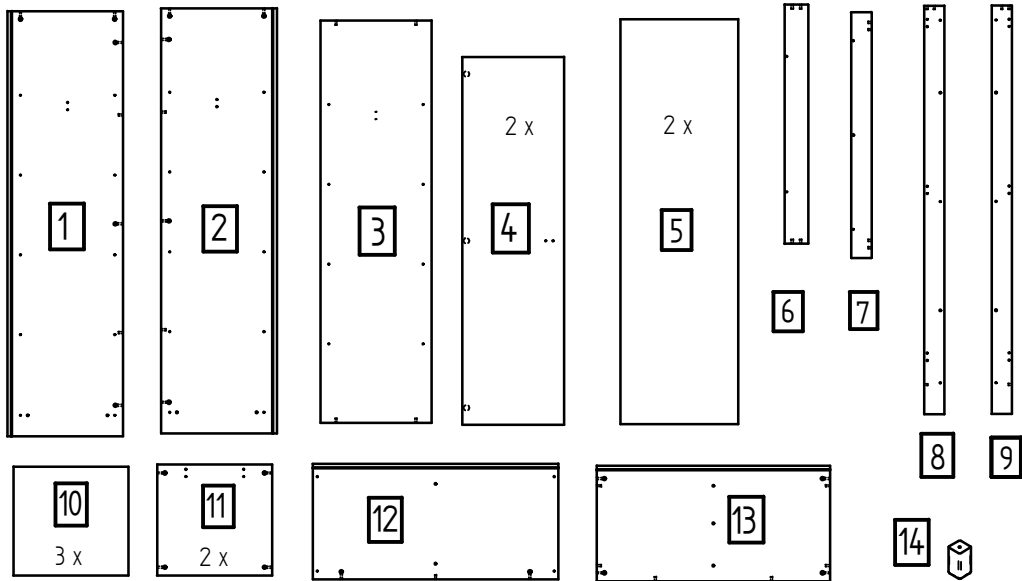

Schrank Wardrobe Armoire Kast Nordic 06 790

Inhalt - Contents - Contenu - Inhoud

A	B	C	
20 x	24 x	2 x 4 x	
D	E	F	
8 x 30	12 x	6 x	
G	H	I	T
6 x	1 x	6,3 x 50	2 x
J	K	L	R
3,5 x 15	3 x 16	4 x	2 x
12 x	14 x	4 x	2 x
M	N	O	P
2 x	500 mm	2 x	M4 x 25
	1 x		4 x

Vormontage:

Vormontage:

12

13

11a

4

7

8