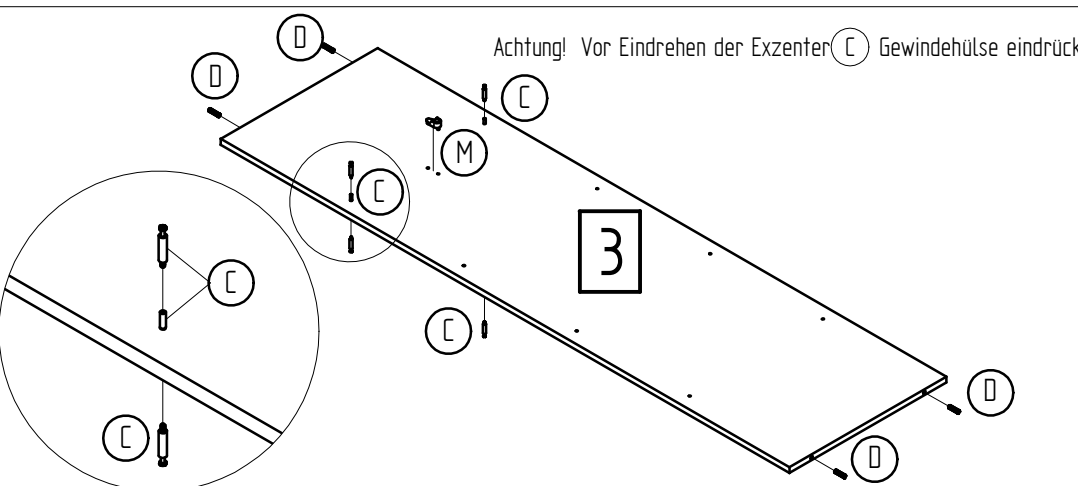

Vormontage: