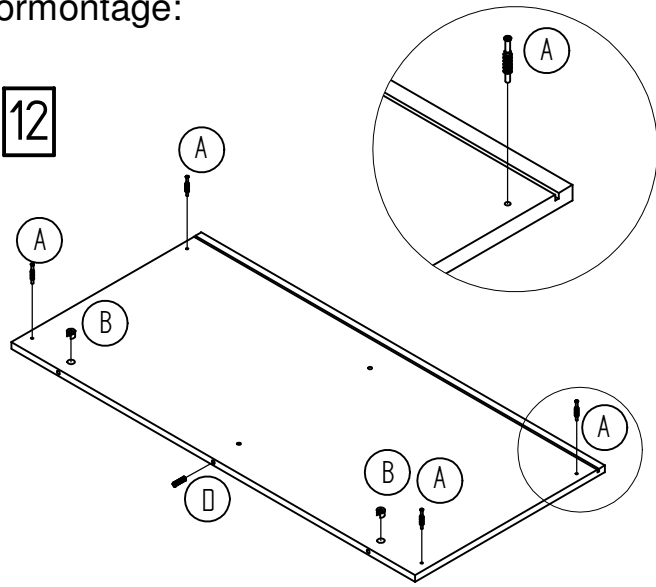

Schrank Wardrobe Armoire Kast Nordic 06 790

Inhalt - Contents - Contenu - Inhoud

A	B	C	
20 x	24 x	2 x 4 x	
D	E	F	
8 x 30	12 x	6 x	
G	H	I	T
6 x	1 x	6,3 x 50	2 x
J	K	L	R
3,5 x 15	3 x 16	4 x	2 x
12 x	14 x	4 x	2 x
M	N	O	P
2 x	500 mm	2 x	M4 x 25
	1 x		4 x

Vormontage:

Vormontage:

12

13

11a

4

7

8