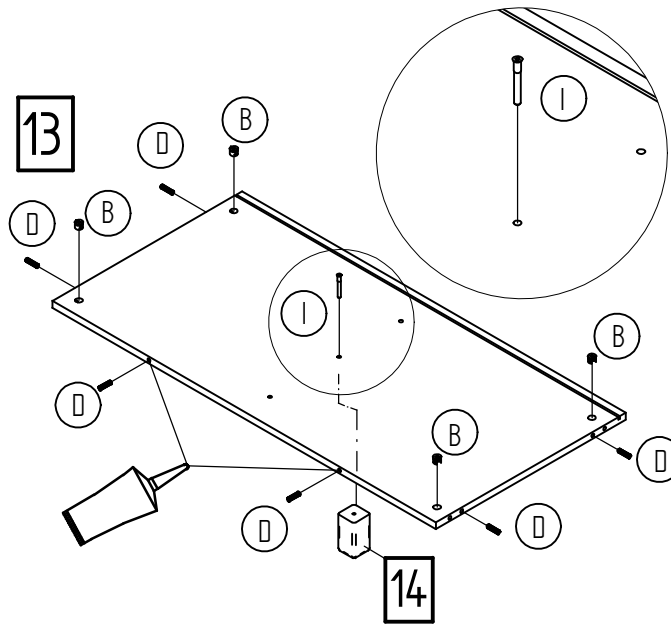

Schrank Wardrobe Armoire Kast Nordic 06 790

Inhalt - Contents - Contenu - Inhoud

A	B	C	
20 x	24 x	2 x 4 x	
D	E	F	
8 x 30	12 x	6 x	
G	H	I	T
6 x	1 x	6,3 x 50	2 x
J	K	L	R
3,5 x 15	3 x 16	4 x	2 x
12 x	14 x	4 x	2 x
M	N	O	P
2 x	500 mm	2 x	M4 x 25
	1 x		4 x

Vormontage:

Vormontage:

12

13

11a

4

7

8