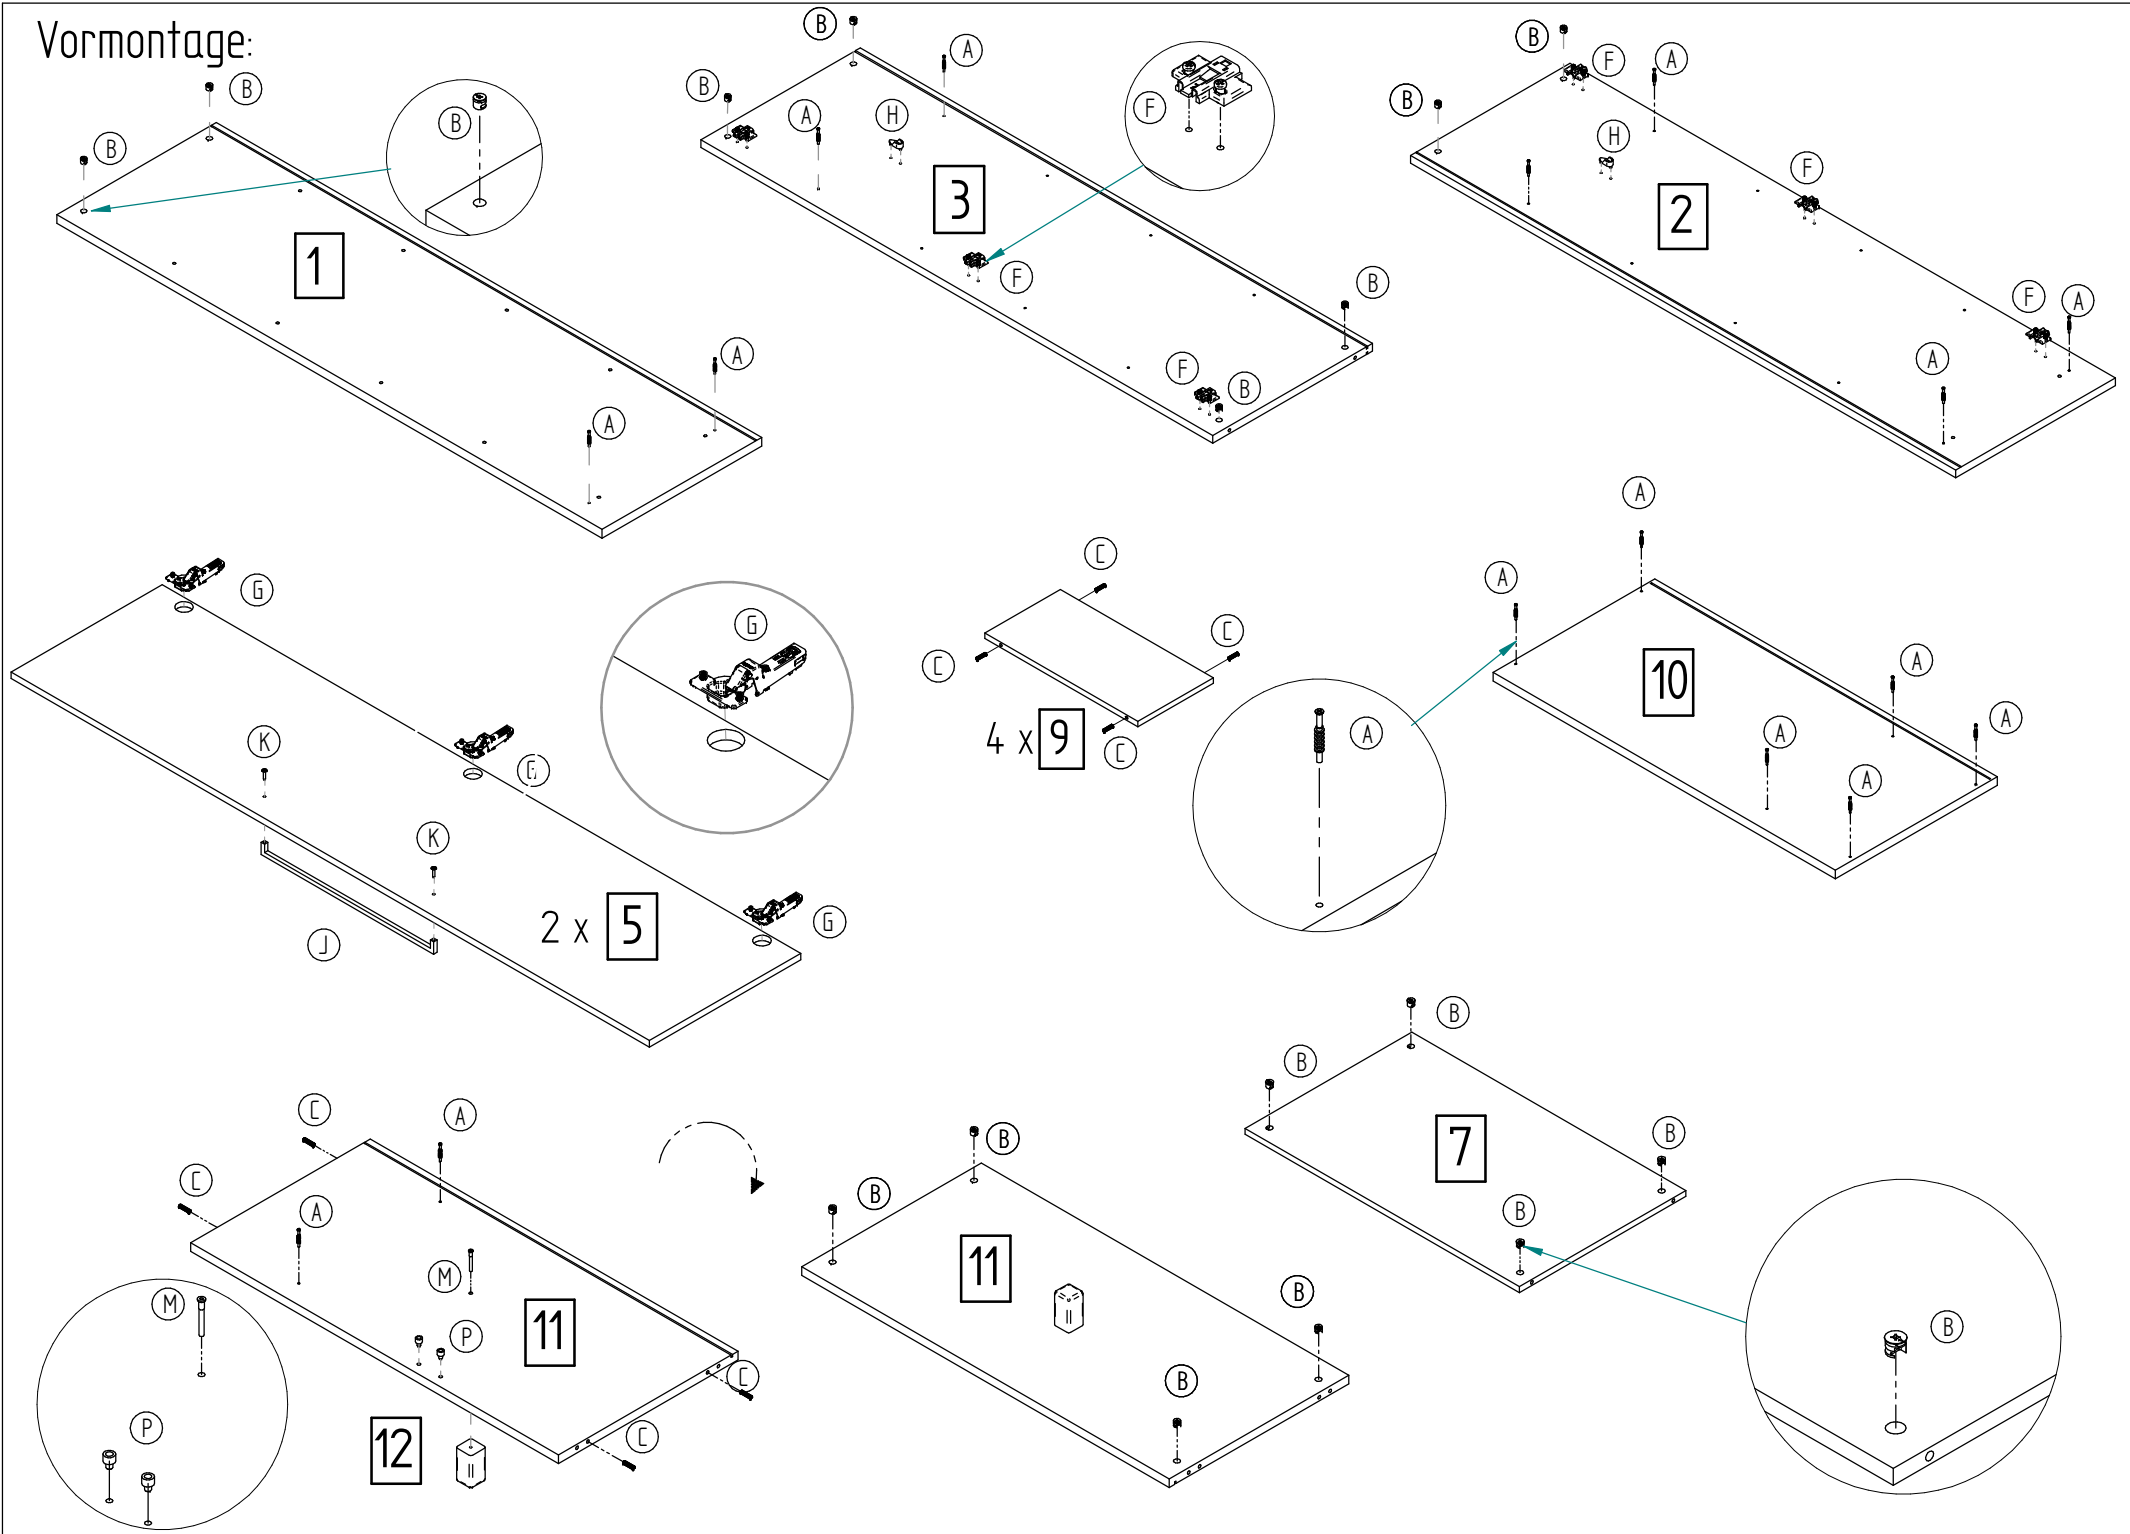

Vormontage: