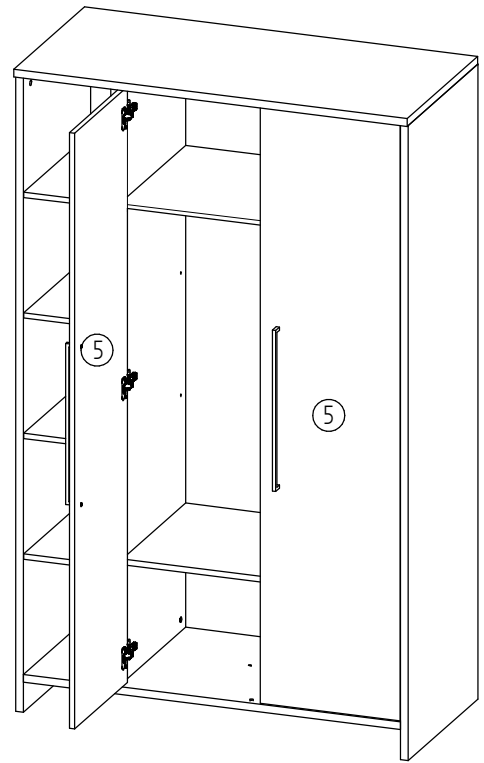

Inhalt - Contents - Contenu - Inhoud - contenuto - contenido-conteúdo - περιεχόμενο

Eco silber 06 550 33

Schrank

Beschlagbeutel:

A  16 x	B  ohne Rand 16 x	C  8 x 30 20 x
D  3 x 16 5 x	E  4 x	F  Invo H7mm 6 x
G  krö. 18mm 6 x	H  2 x	J  2 x
K  M4 x 20 4 x	L  12 x	M  6,3 x 50 1 x
N  800 mm 1 x	P  2 x	

Inhalt - Contents - Contenu - Inhoud - contenuto -contenido-conteúdo - περιεχόμενο

Vormontage:

Vormontage:

... weitere Infos über unsere Produkte unter

www.schardt.com

Schardt GmbH & Co. KG
Am Riegel 15
96268 Mitwitz
Tel. 09266/9907-0
Fax 09266/9907-77
E-Mail: info@schardt.com