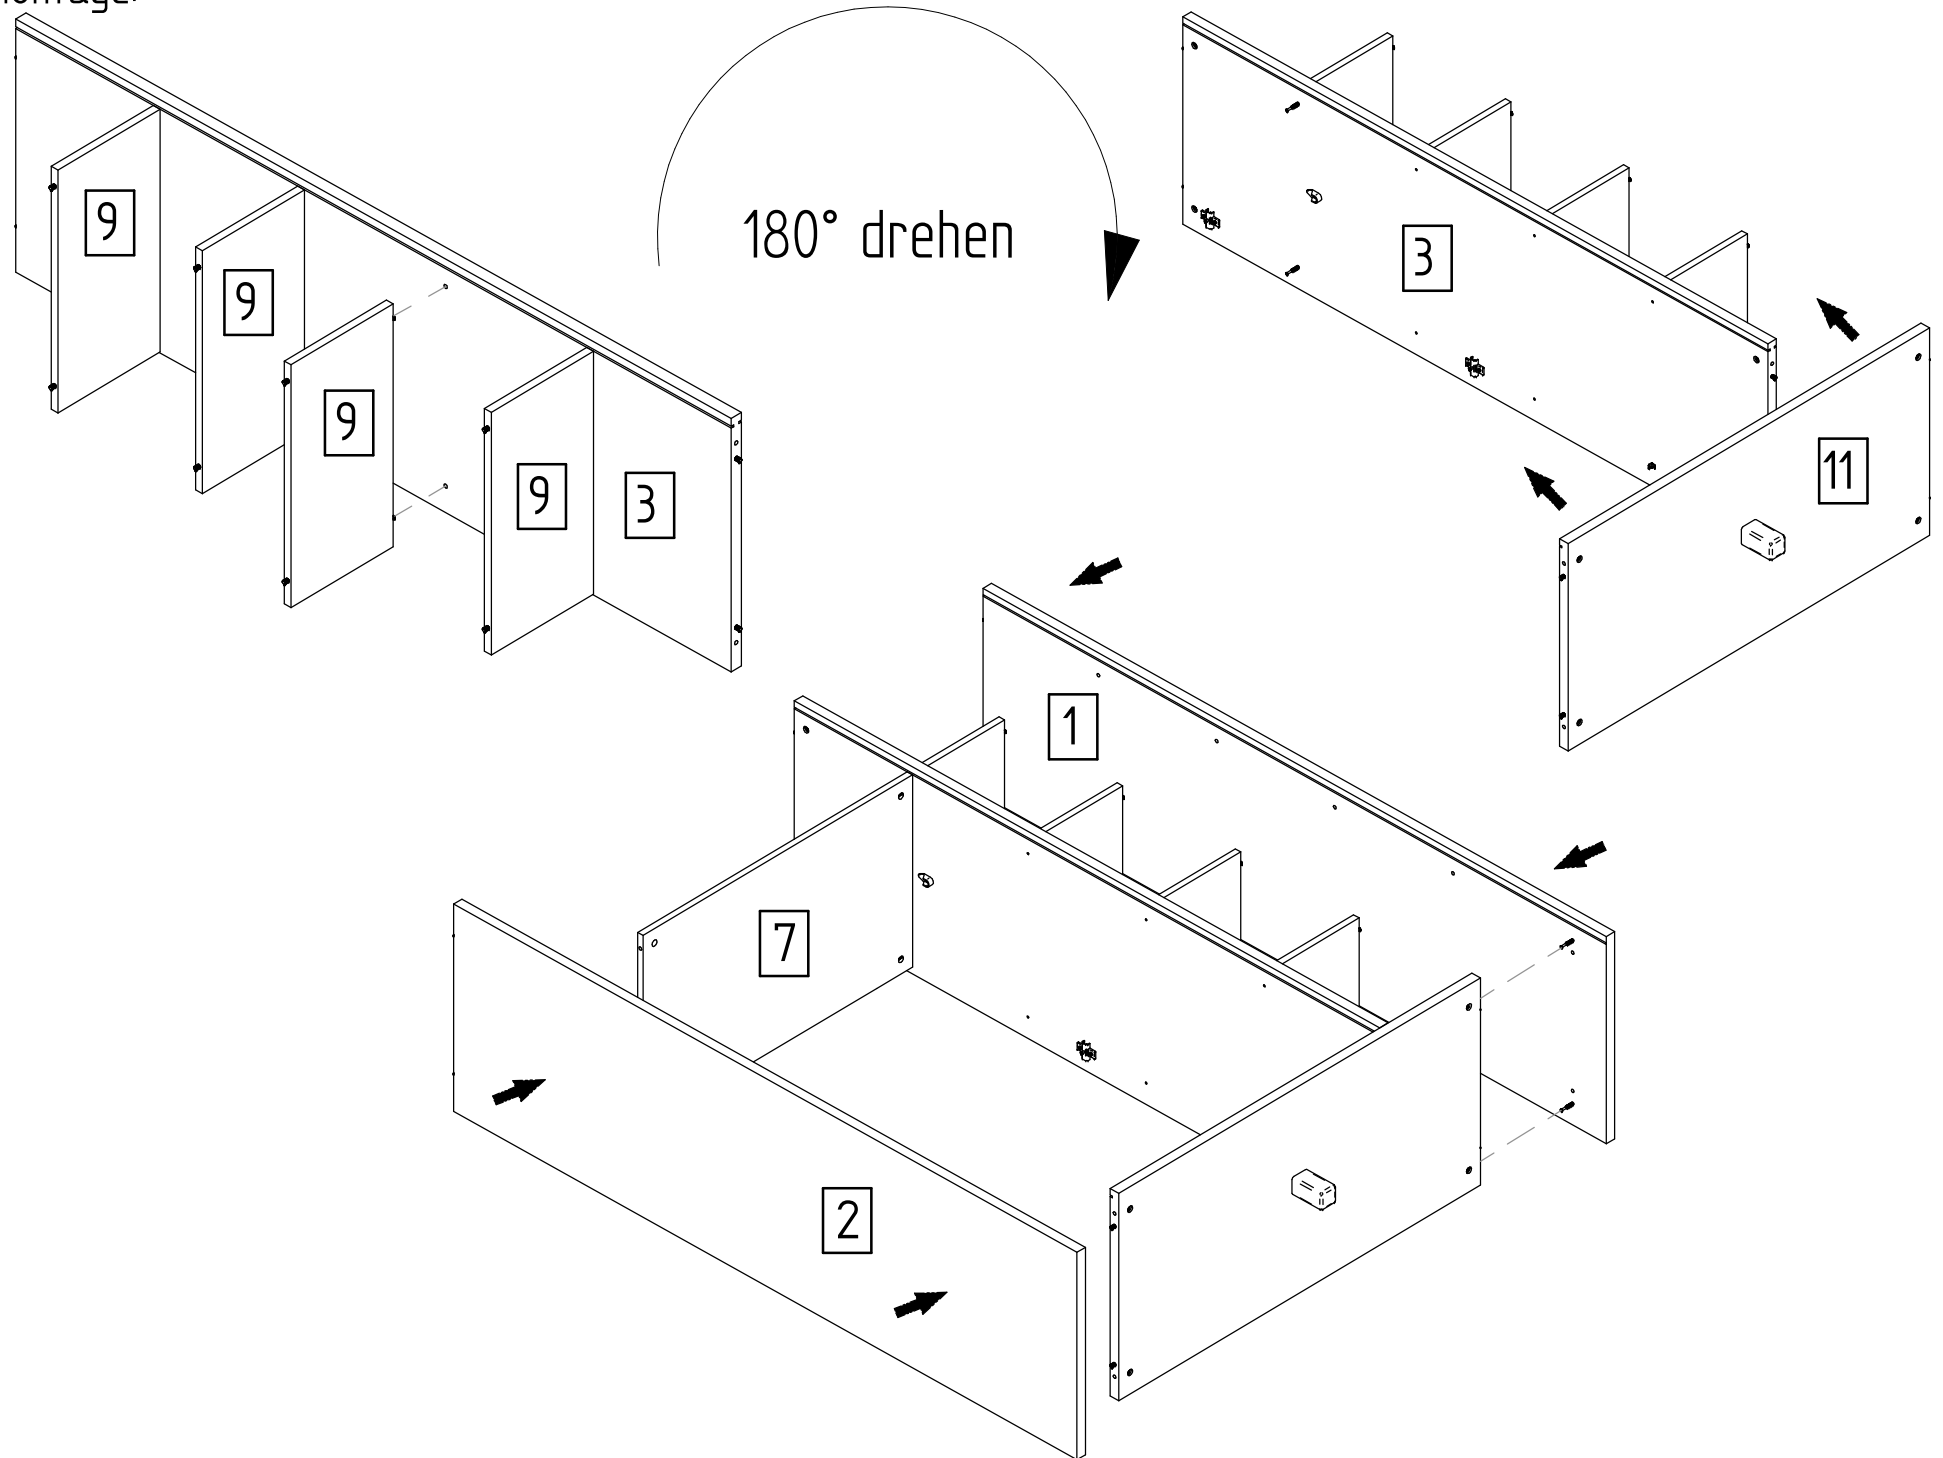

Vormontage: